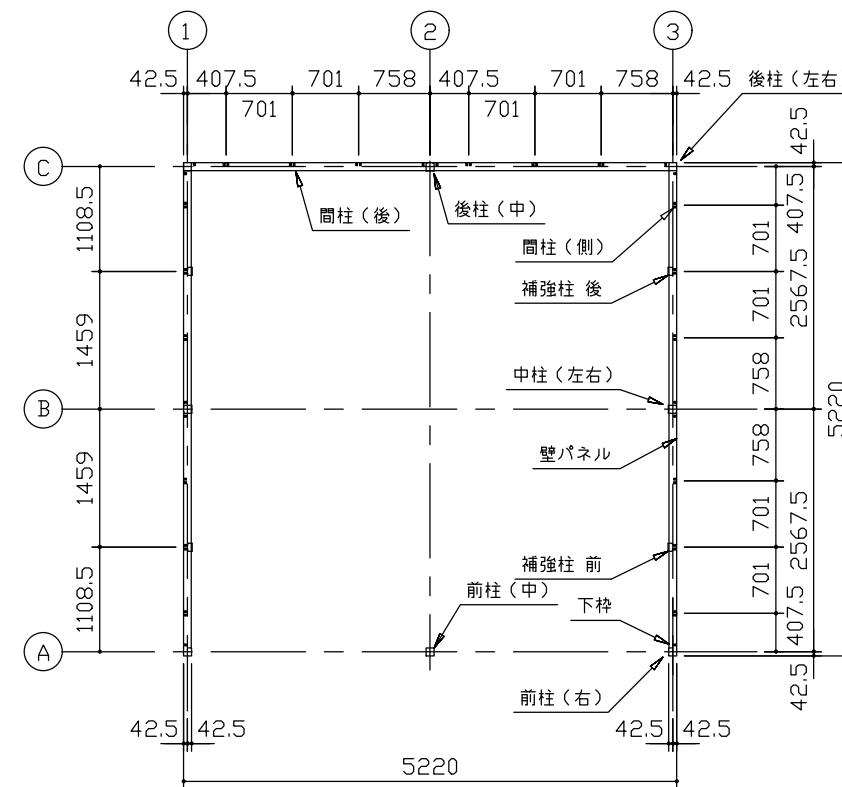

小屋伏図 (S=1/80)

平面図 (S=1/80)

側面立面図 (S=1/80)

正面立面図 (S=1/80)

- *() 内寸法ハ、Hタイププラス。
- * 有効高さハ、基礎高サヲ含ミマセン。

名称	ヨドガレージ ラヴィージュⅢ
機種名	VGCU-2652(H)型 (2連棟)

株式会社 ヨドコウ