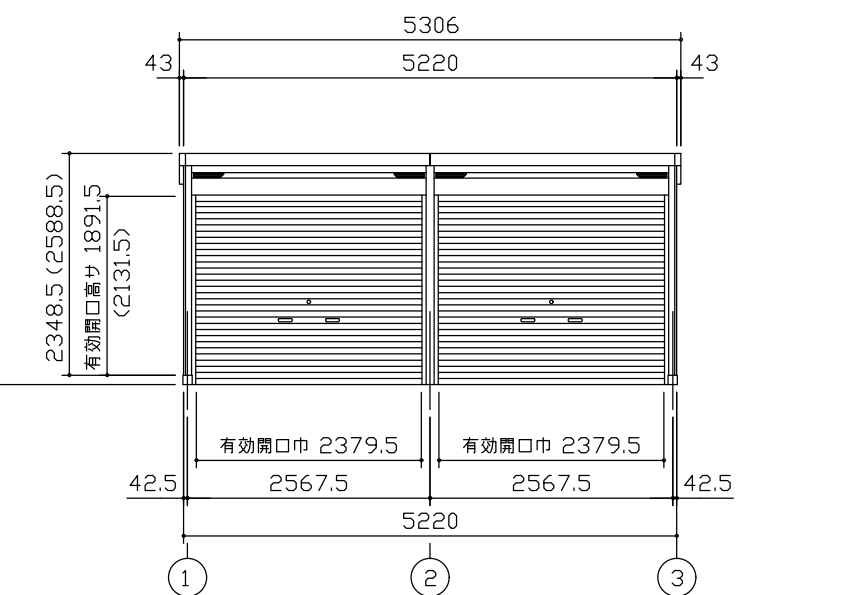

小屋伏図 (S=1/80)

平面図 (S=1/80)

側面立面図 (S=1/80)

正面立面図 (S=1/80)

- *() 内寸法ハ、Hタイププラス。
- * 有効高さハ、基礎高サヲ含ミマセン。

名称	ヨドガレージ ラヴィージュⅢ
機種名	VGCU-2652(H)型 (2連棟)

株式会社 ヨドコウ