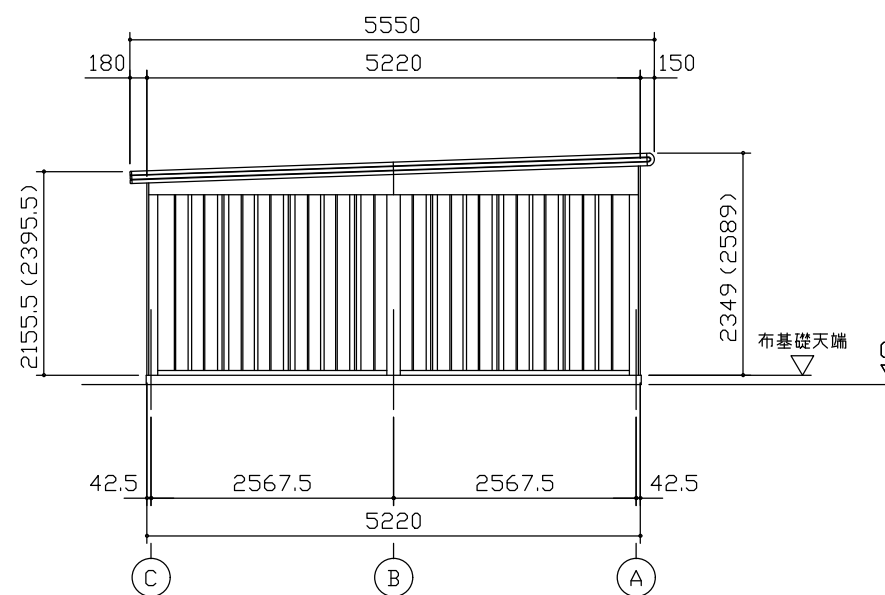

小屋伏図 (S=1/80)

平面図 (S=1/80)

側面立面図 (S=1/80)

正面立面図 (S=1/80)

- *() 内寸法ハ、Hタイププラス。
- * 有効高さハ、基礎高サヲ含ミマセン。

名称	ヨドガレージ ラヴィージュⅢ
機種名	VGCU-2652(H)型 (2連棟)

株式会社 ヨドコウ