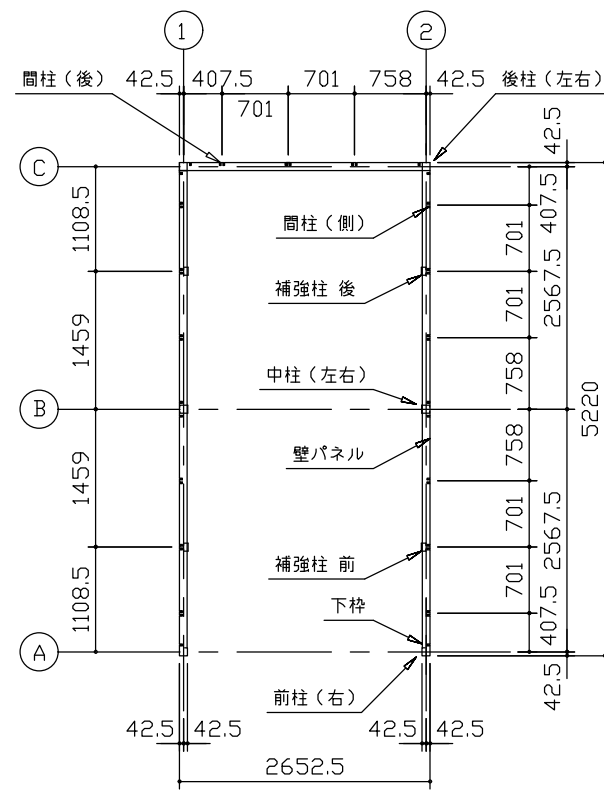

小屋伏図 (S=1/80)

平面図 (S=1/80)

側面立面図 (S=1/80)

正面立面図 (S=1/80)

- *() 内寸法ハ、Hタイプラホス。
- * 有効高さハ、基礎高サヲ含ミマセン。

名称	ヨドガレージ ラヴィージュⅢ
機種名	VGCU-2652(H)型 (単棟)

株式会社 ヨドコウ