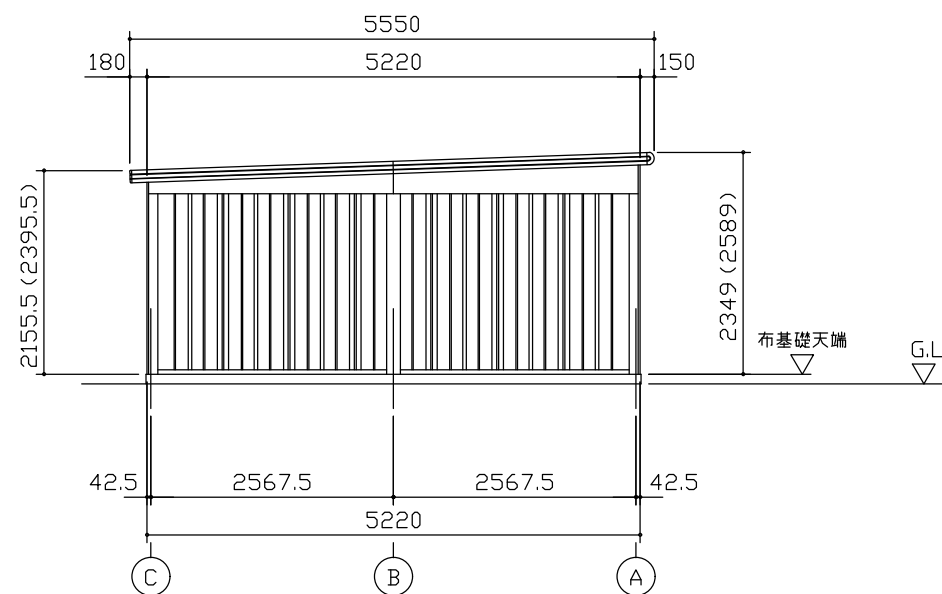

小屋伏図 (S=1/80)

平面図 (S=1/80)

側面立面図 (S=1/80)

正面立面図 (S=1/80)

- *() 内寸法ハ、Hタイプラホス。
- * 有効高さハ、基礎高サヲ含ミマセン。

名称	ヨドガレージ ラヴィージュⅢ
機種名	VGCU-2652(H)型 (単棟)

株式会社 ヨドコウ