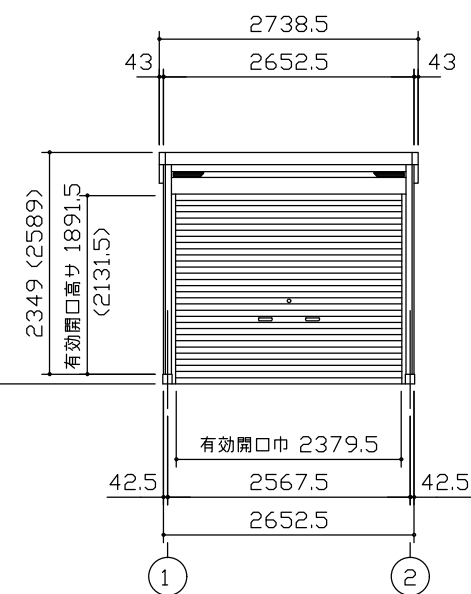

小屋伏図 (S=1/80)

平面図 (S=1/80)

側面立面図 (S=1/80)

正面立面図 (S=1/80)

- *() 内寸法ハ、Hタイプラホス。
- * 有効高さハ、基礎高サヲ含ミマセン。

名称	ヨドガレージ ラヴィージュⅢ
機種名	VGCU-2652(H)型 (単棟)

株式会社 ヨドコウ