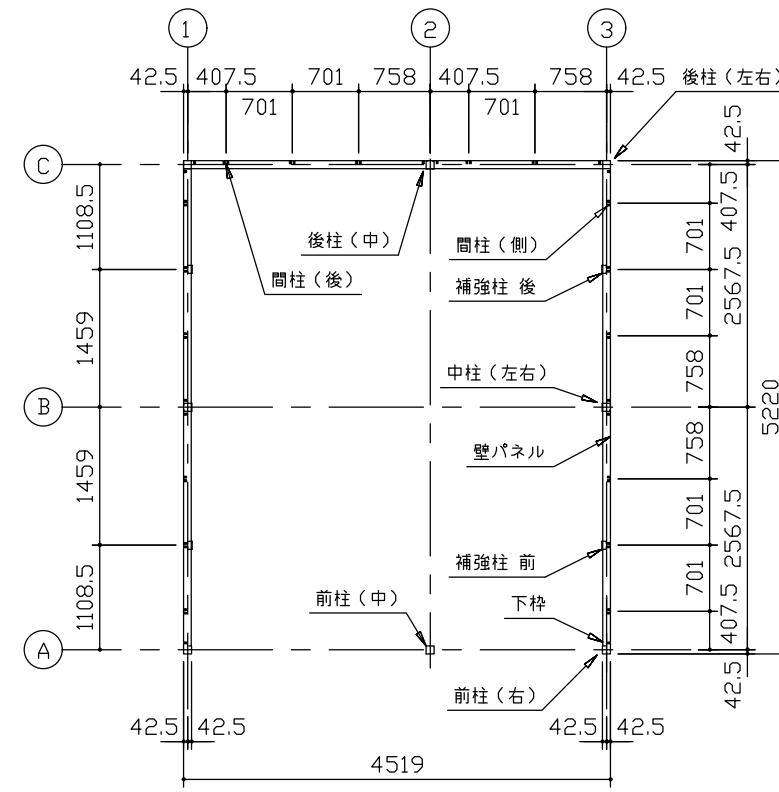

小屋伏図 (S=1/80)

平面図 (S=1/80)

側面立面図 (S=1/80)

正面立面図 (S=1/80)

- \*( ) 内寸法ハ、Hタイプラホス。
- \* 有効高さハ、基礎高サヲ含ミマセン。

名称	ヨドガレージ ラヴィージュⅢ
機種名	VGCU-2652(H)+1952(H) 型(単棟)

株式会社 ヨドコウ