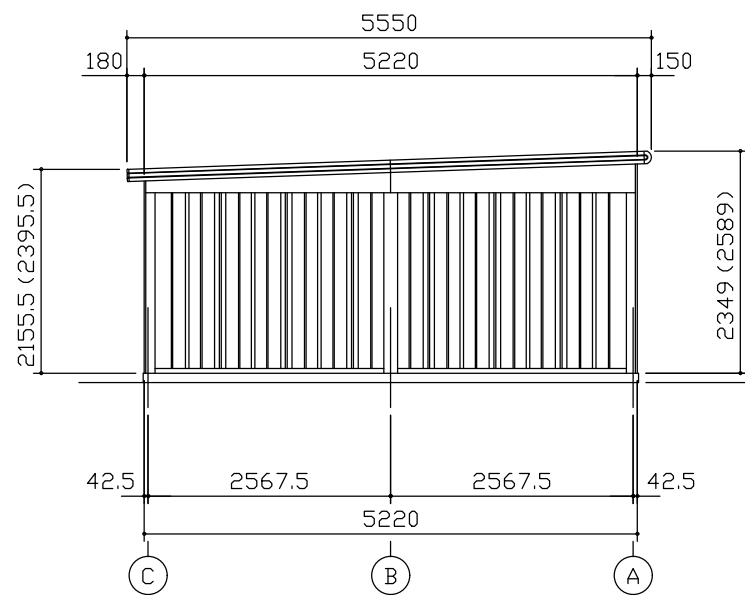

小屋伏図 (S=1/80)

平面図 (S=1/80)

側面立面図 (S=1/80)

正面立面図 (S=1/80)

- \*( ) 内寸法ハ、Hタイプラホス。
- \* 有効高さハ、基礎高サヲ含ミマセン。

名称	ヨドガレージ ラヴィージュⅢ
機種名	VGCU-2652(H)+1952(H) 型(単棟)

株式会社 ヨドコウ