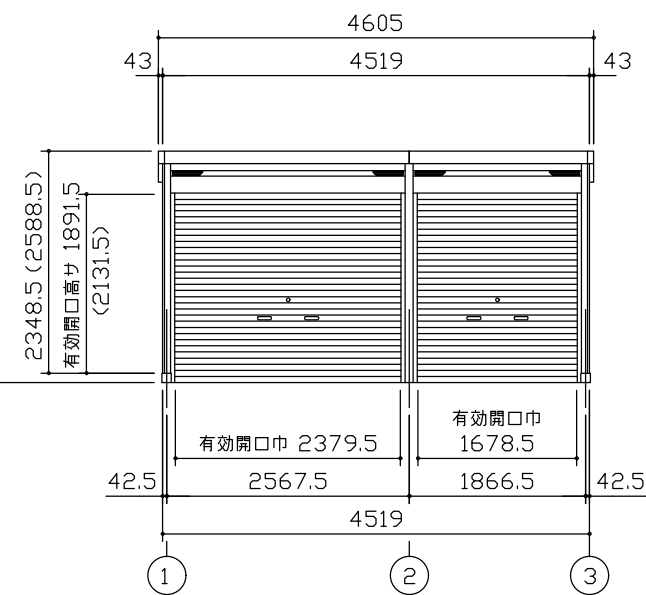

小屋伏図 (S=1/80)

平面図 (S=1/80)

側面立面図 (S=1/80)

正面立面図 (S=1/80)

- \*( ) 内寸法ハ、Hタイプラホス。
- \* 有効高さハ、基礎高サヲ含ミマセン。

名称	ヨドガレージ ラヴィージュⅢ
機種名	VGCU-2652(H)+1952(H) 型(単棟)

株式会社 ヨドコウ