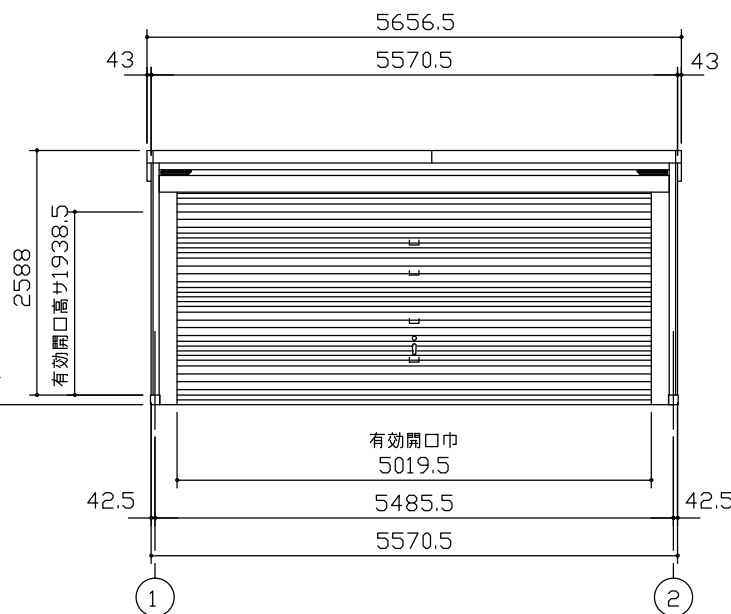

小屋伏図 (S=1/80)

平面図 (S=1/80)

側面立面図 (S=1/80)

正面立面図 (S=1/80)

* 有効高サハ、基礎高サヲ含ミマセン。

名称 ヨドガレージ ラヴィージュⅢ
機種名 VGCO-5562H 型 (単棟)

株式会社 淀川製鋼所