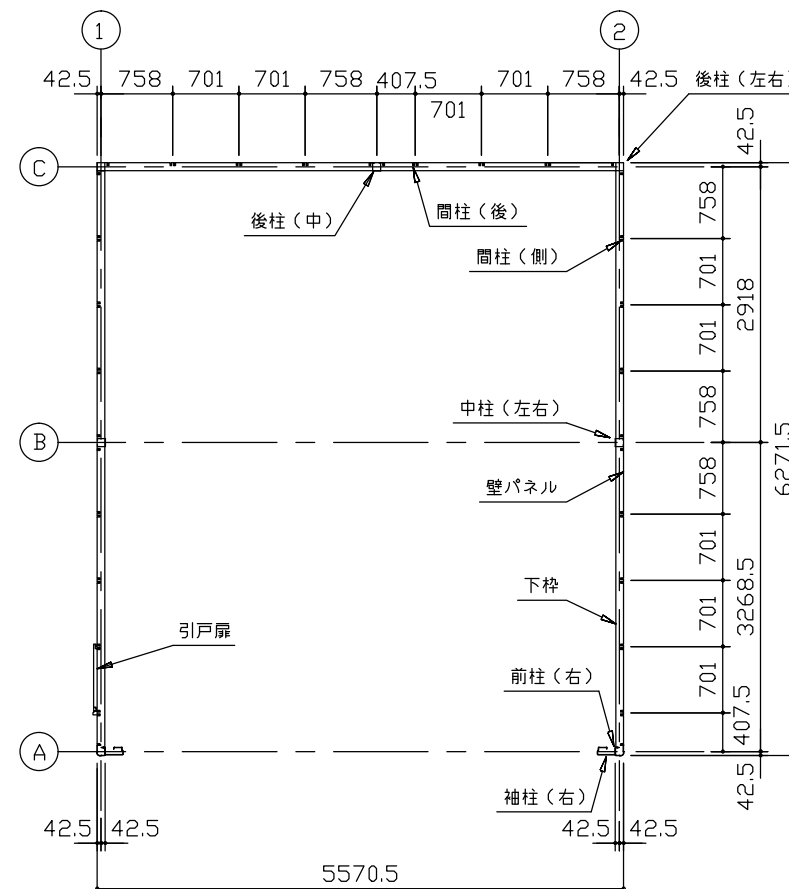

小屋伏図 (S=1/80)

平面図 (S=1/80)

側面立面図 (S=1/80)

正面立面図 (S=1/80)

* 有効高サハ、基礎高サヲ含ミマセン。

名称 ヨドガレージ ラヴィージュⅢ
機種名 VGCO-5562H 型 (単棟)

株式会社 淀川製鋼所