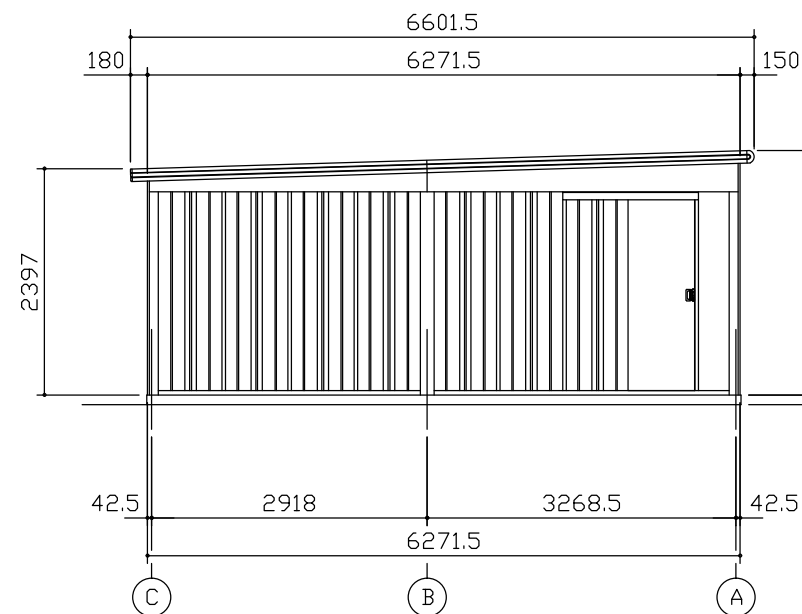

小屋伏図 (S=1/80)

平面図 (S=1/80)

側面立面図 (S=1/80)

正面立面図 (S=1/80)

* 有効高サハ、基礎高サヲ含ミマセン。

名称 ヨドガレージ ラヴィージュⅢ
機種名 VGCO-5562H 型 (単棟)

株式会社 淀川製鋼所