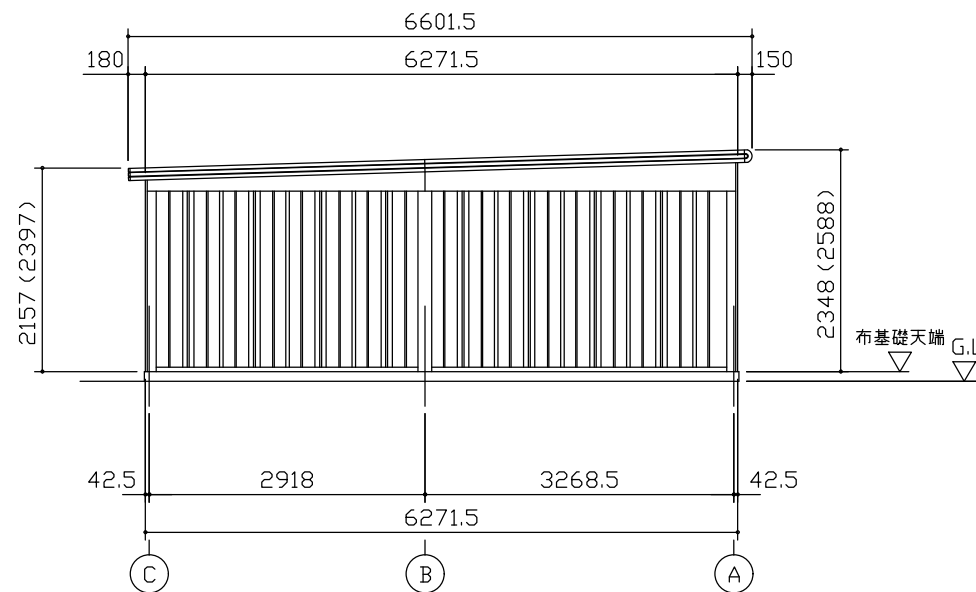

小屋伏図 (S=1/80)

平面図 (S=1/80)

側面立面図 (S=1/80)

正面立面図 (S=1/80)

*() 内寸法ハ、Hタイプラホス。
 * 有効高さハ、基礎高さヲ含ミマセン。

名称	ヨドガレージ ラヴィージュⅢ
機種名	VGC-3362(H)型 (2連棟)

株式会社 ヨドコウ