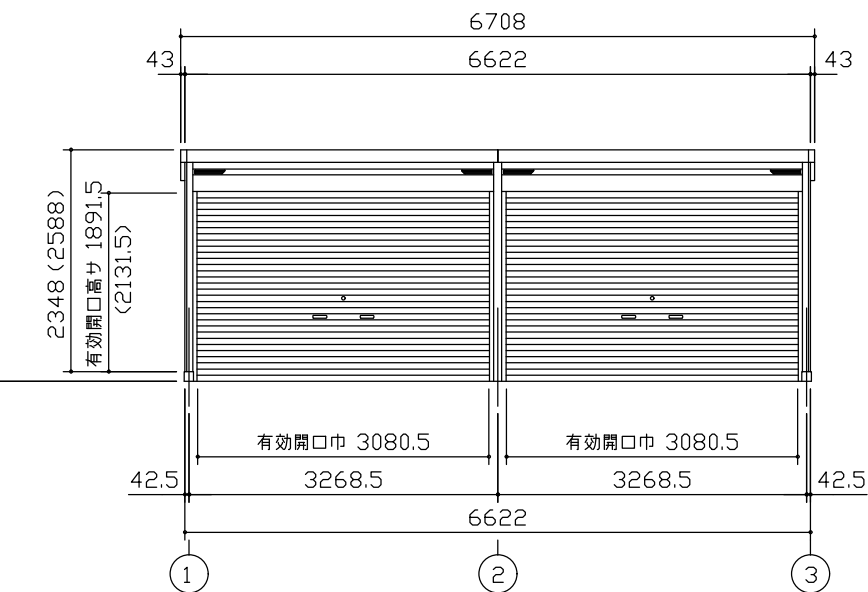

小屋伏図 (S=1/80)

平面図 (S=1/80)

側面立面図 (S=1/80)

正面立面図 (S=1/80)

*() 内寸法ハ、Hタイプラホス。
 * 有効高さハ、基礎高さヲ含ミマセン。

名称	ヨドガレージ ラヴィージュⅢ
機種名	VGC-3362(H)型 (2連棟)

株式会社 ヨドコウ