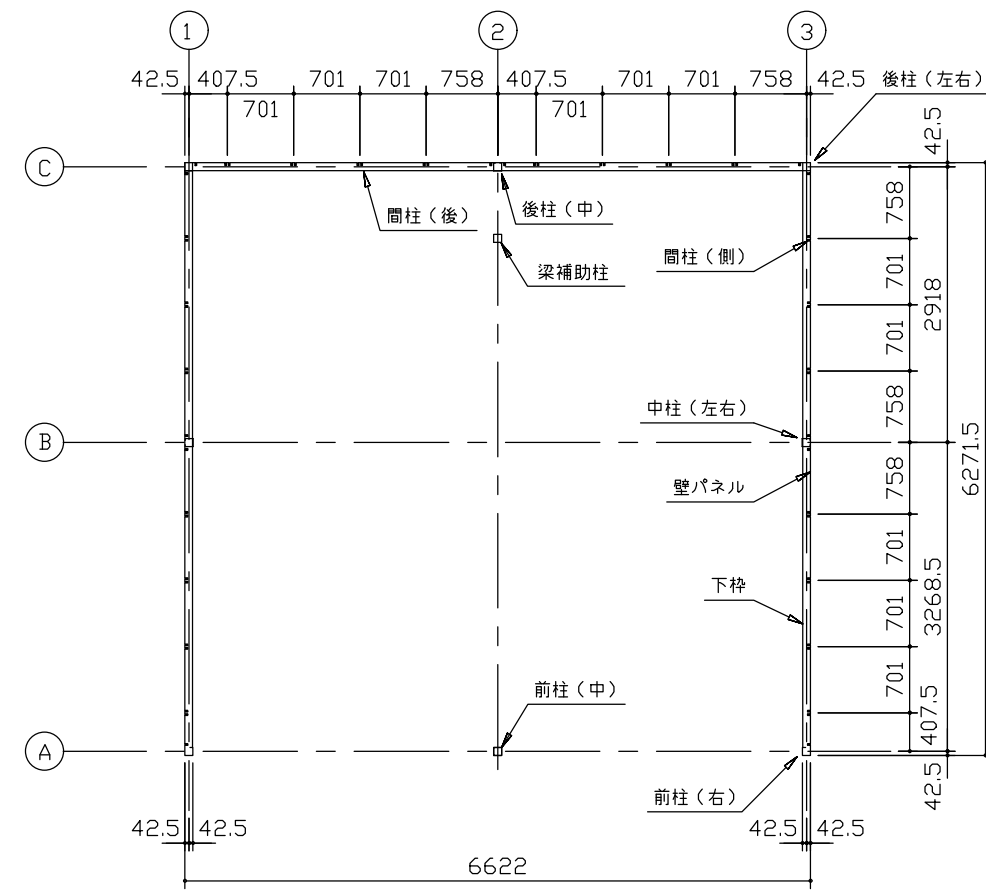

小屋伏図 (S=1/80)

平面図 (S=1/80)

側面立面図 (S=1/80)

正面立面図 (S=1/80)

*() 内寸法ハ、Hタイプラホス。
 * 有効高さハ、基礎高さヲ含ミマセン。

名称	ヨドガレージ ラヴィージュⅢ
機種名	VGC-3362(H)型 (2連棟)

株式会社 ヨドコウ