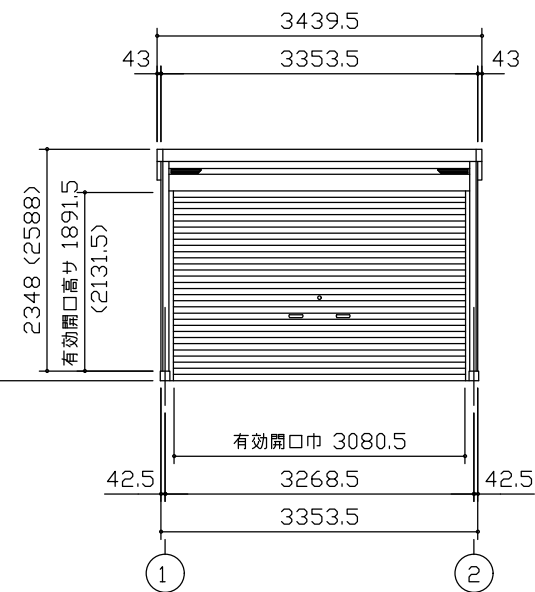

小屋伏図 (S=1/80)

平面図 (S=1/80)

側面立面図 (S=1/80)

正面立面図 (S=1/80)

*() 内寸法ハ、Hタイプラホス。
 * 有効高さハ、基礎高さヲ含ミマセン。

名称	ヨドガレージ ラヴィージュⅢ
機種名	VGC-3362(H)型 (単棟)

株式会社 ヨドコウ