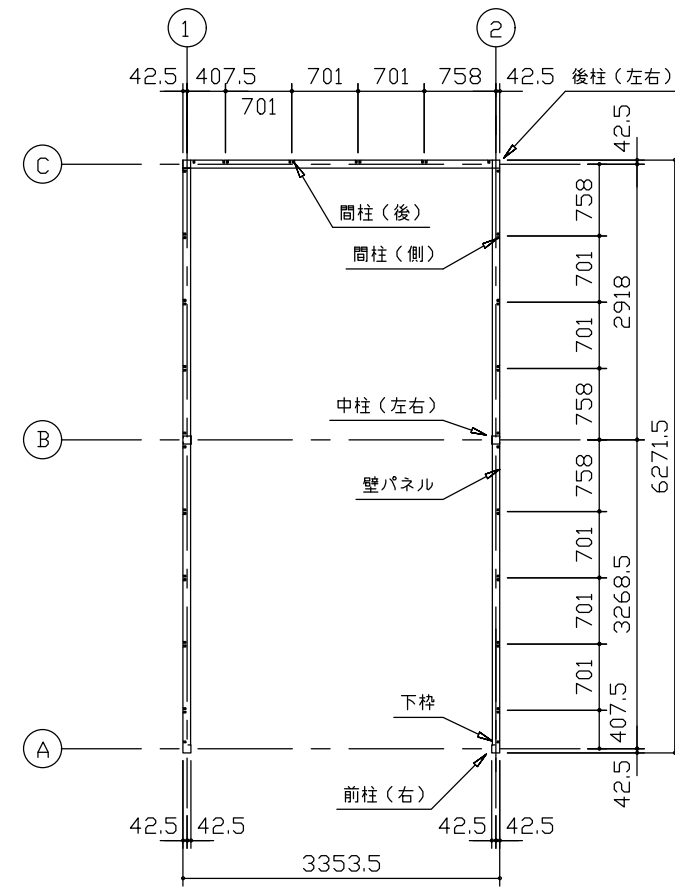

小屋伏図 (S=1/80)

平面図 (S=1/80)

側面立面図 (S=1/80)

正面立面図 (S=1/80)

*() 内寸法ハ、Hタイプラホス。
 * 有効高さハ、基礎高さヲ含ミマセン。

名称	ヨドガレージ ラヴィージュⅢ
機種名	VGC-3362(H)型 (単棟)

株式会社 ヨドコウ