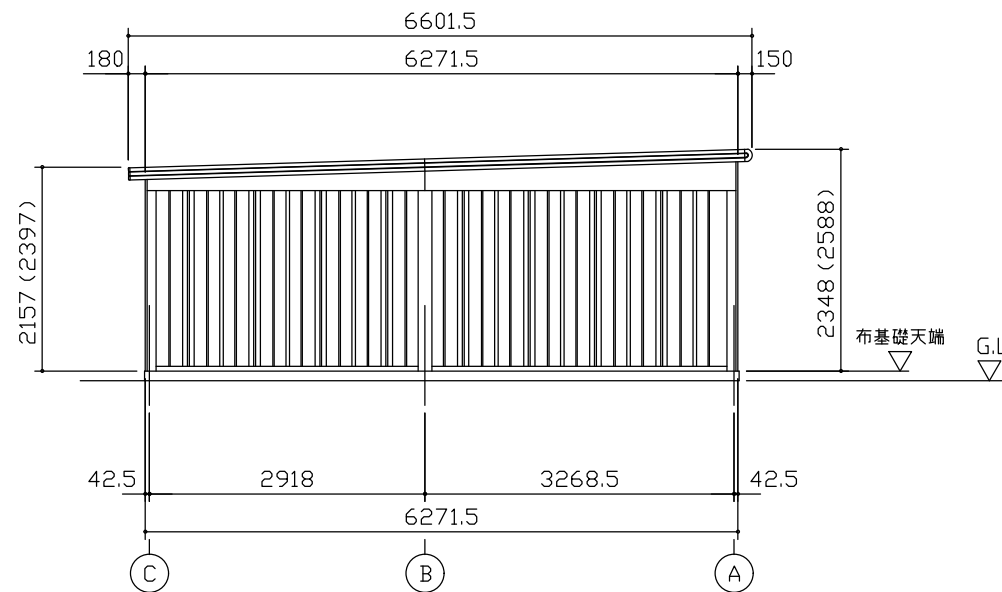

小屋伏図 (S=1/80)

平面図 (S=1/80)

側面立面図 (S=1/80)

正面立面図 (S=1/80)

*() 内寸法ハ、Hタイプラホス。
 * 有効高さハ、基礎高さヲ含ミマセン。

名称	ヨドガレージ ラヴィージュⅢ
機種名	VGC-3362(H)型 (単棟)

株式会社 ヨドコウ