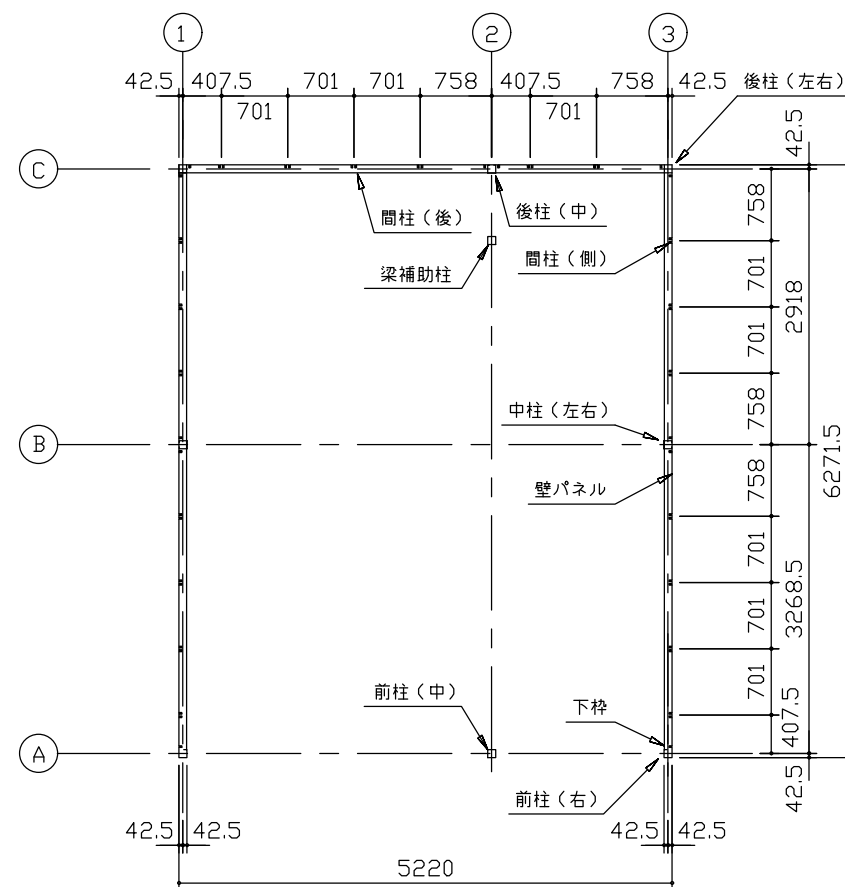

小屋伏図 (S=1/80)

平面図 (S=1/80)

側面立面図 (S=1/80)

正面立面図 (S=1/80)

- *() 内寸法ハ、Hタイプラホス。
- * 有効高さハ、基礎高さヲ含ミマセン。

名称 ヨドガレージ ラヴィージュⅢ
機種名 VGC-3362(H)+1962(H)型(単棟)

株式会社 ヨドコウ