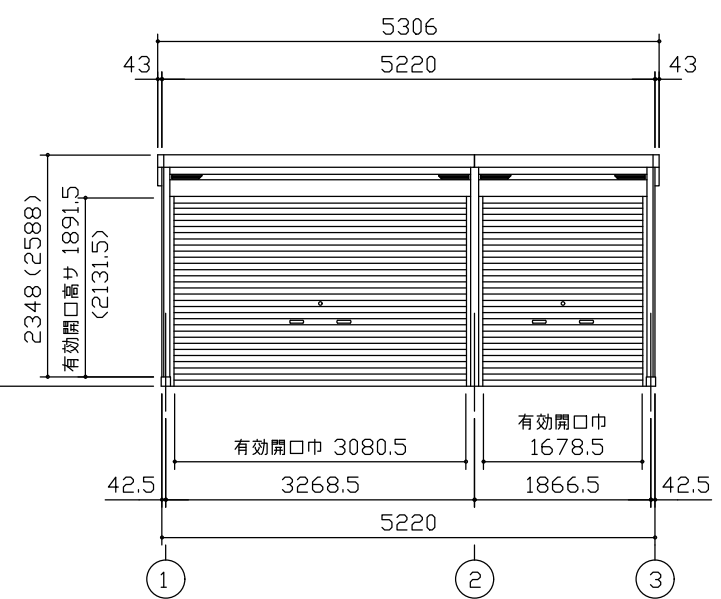

小屋伏図 (S=1/80)

平面図 (S=1/80)

側面立面図 (S=1/80)

正面立面図 (S=1/80)

- *() 内寸法ハ、Hタイプラホス。
- * 有効高さハ、基礎高さヲ含ミマセン。

名称 ヨドガレージ ラヴィージュⅢ
機種名 VGC-3362(H)+1962(H)型(単棟)

株式会社 ヨドコウ