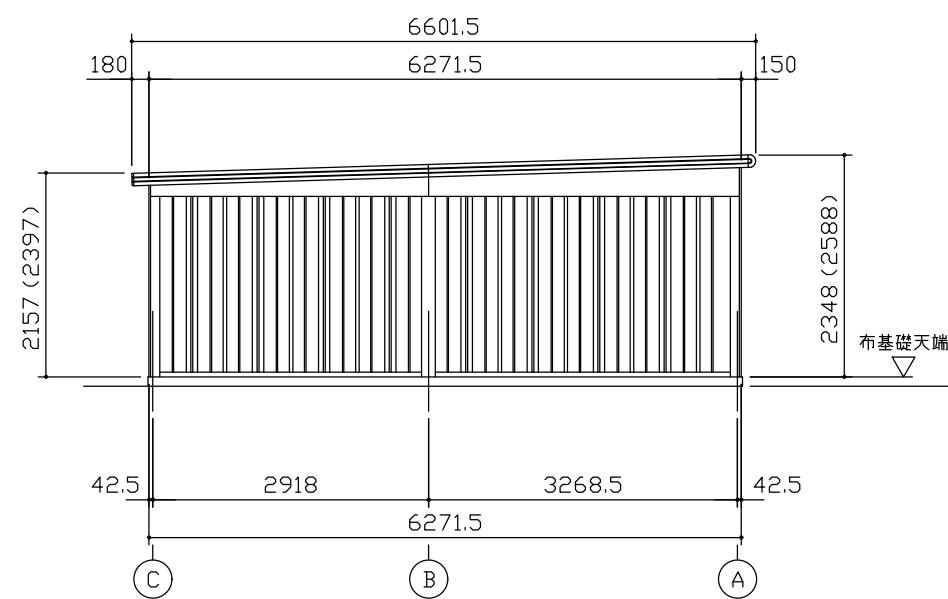

小屋伏図 (S=1/80)

平面図 (S=1/80)

側面立面図 (S=1/80)

正面立面図 (S=1/80)

- *() 内寸法ハ、Hタイプラホス。
- * 有効高さハ、基礎高さヲ含ミマセン。

名称 ヨドガレージ ラヴィージュⅢ
機種名 VGC-3362(H)+1962(H)型(単棟)

株式会社 ヨドコウ