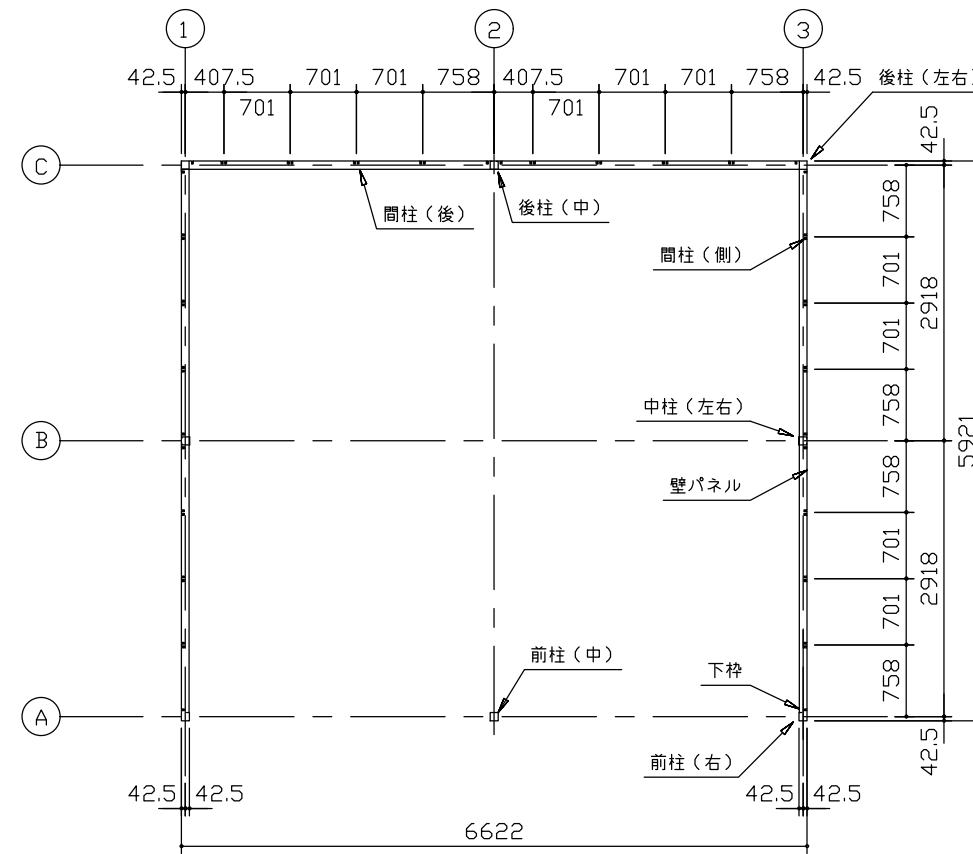

小屋伏図 (S=1/80)

平面図 (S=1/80)

側面立面図 (S=1/80)

正面立面図 (S=1/80)

- *() 内寸法ハ、Hタイプラホス。
- * 有効高さハ、基礎高さヲ含ミマセン。

名称	ヨドガレージ ラヴィージュⅢ
機種名	VGC-3359(H)型 (2連棟)

株式会社 ヨドコウ