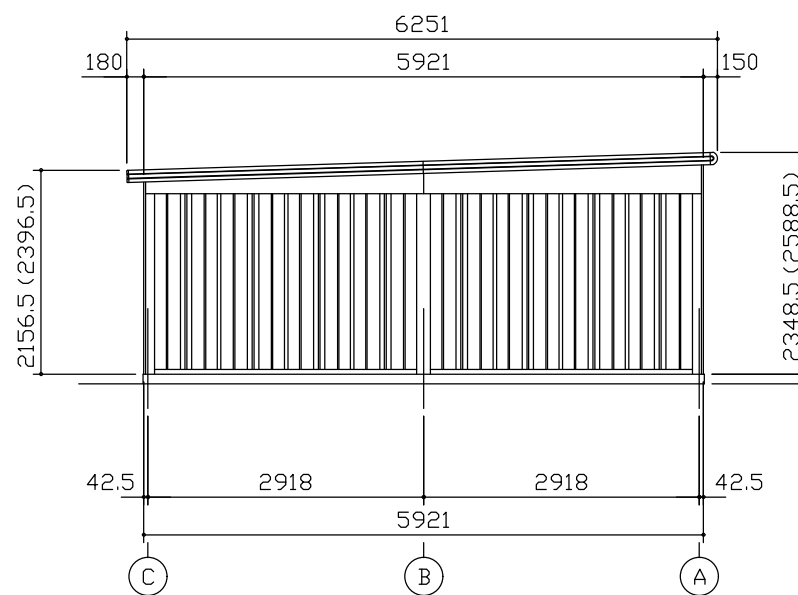

小屋伏図 (S=1/80)

平面図 (S=1/80)

側面立面図 (S=1/80)

正面立面図 (S=1/80)

- *() 内寸法ハ、Hタイプラホス。
- * 有効高さハ、基礎高さヲ含ミマセン。

名称	ヨドガレージ ラヴィージュⅢ
機種名	VGC-3359(H)型 (2連棟)

株式会社 ヨドコウ