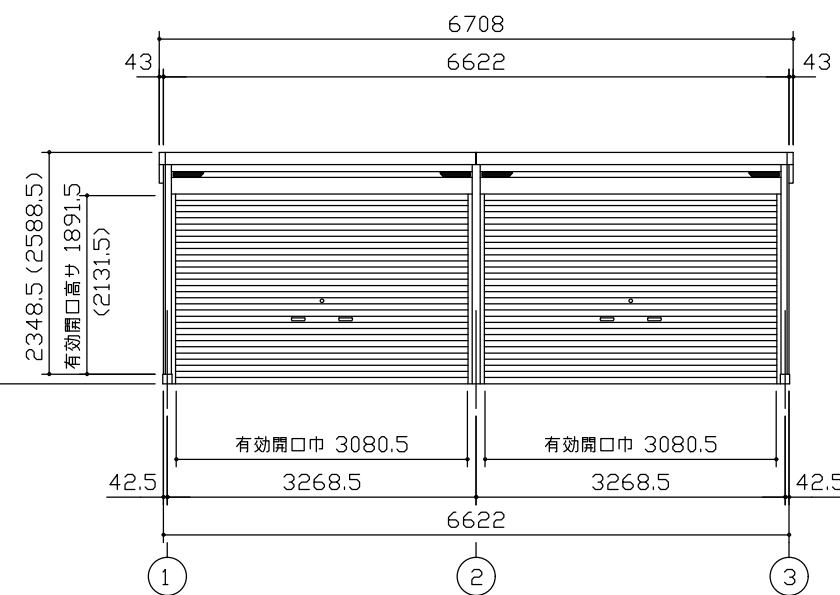

小屋伏図 (S=1/80)

平面図 (S=1/80)

側面立面図 (S=1/80)

正面立面図 (S=1/80)

- *() 内寸法ハ、Hタイプラホス。
- * 有効高さハ、基礎高さヲ含ミマセン。

名称	ヨドガレージ ラヴィージュⅢ
機種名	VGC-3359(H)型 (2連棟)

株式会社 ヨドコウ