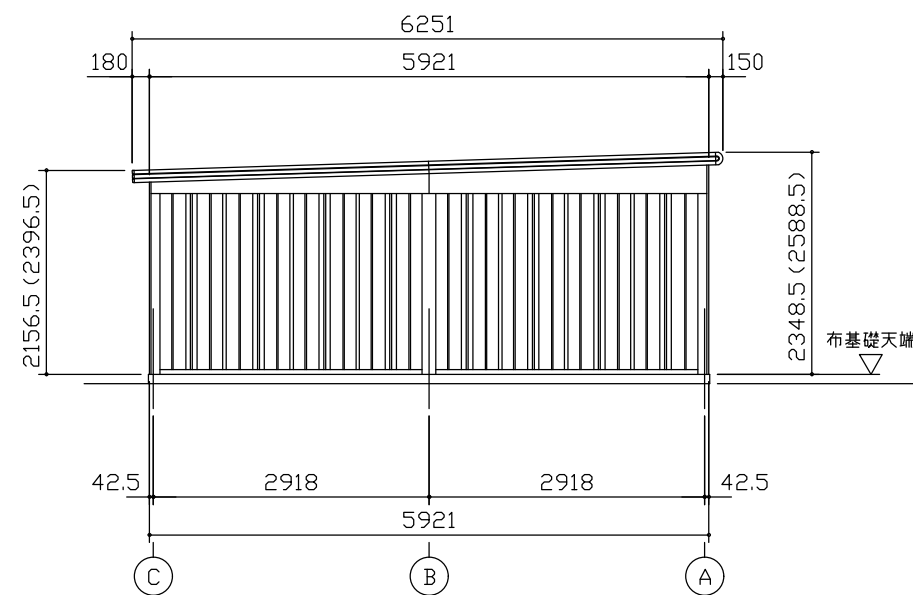

小屋伏図 (S=1/80)

平面図 (S=1/80)

側面立面図 (S=1/80)

正面立面図 (S=1/80)

*() 内寸法ハ、Hタイプラホス。
 * 有効高さハ、基礎高さヲ含ミマセン。

名称 ヨドガレージ ラヴィージュⅢ
 機種名 VGC-3359(H)型 (単棟)

株式会社 ヨドコウ