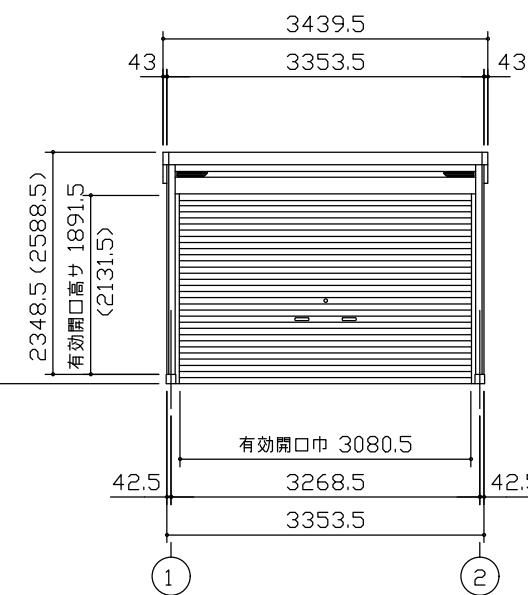

小屋伏図 (S=1/80)

平面図 (S=1/80)

側面立面図 (S=1/80)

正面立面図 (S=1/80)

*() 内寸法ハ、Hタイプラホス。
 * 有効高さハ、基礎高さヲ含ミマセン。

名称 ヨドガレージ ラヴィージュⅢ
 機種名 VGC-3359(H)型 (単棟)

株式会社 ヨドコウ