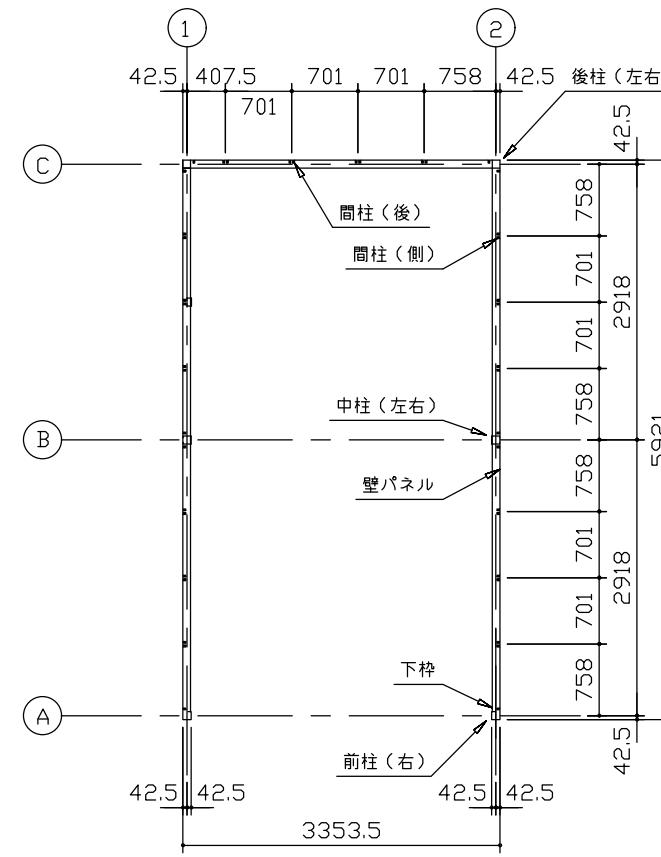

小屋伏図 (S=1/80)

平面図 (S=1/80)

側面立面図 (S=1/80)

正面立面図 (S=1/80)

*() 内寸法ハ、Hタイプラホス。
 * 有効高さハ、基礎高さヲ含ミマセン。

名称 ヨドガレージ ラヴィージュⅢ
 機種名 VGC-3359(H)型 (単棟)

株式会社 ヨドコウ