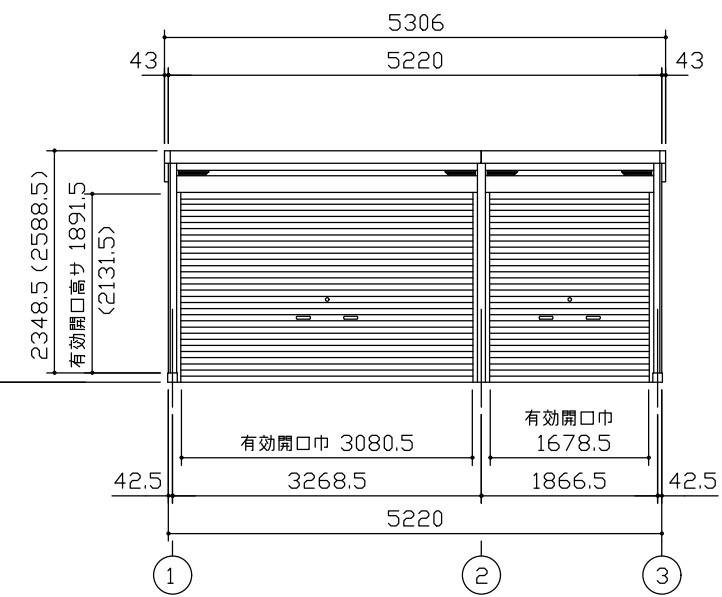

小屋伏図 (S=1/80)

平面図 (S=1/80)

側面立面図 (S=1/80)

正面立面図 (S=1/80)

- \* ( ) 内寸法ハ、Hタイプラホス。
- \* 有効高サハ、基礎高サヲ含ミマセン。

名称	ヨドガレージ ラヴィージュⅢ
機種名	VGC-3359(H)+1959(H)型(単棟)

株式会社 ヨドコウ