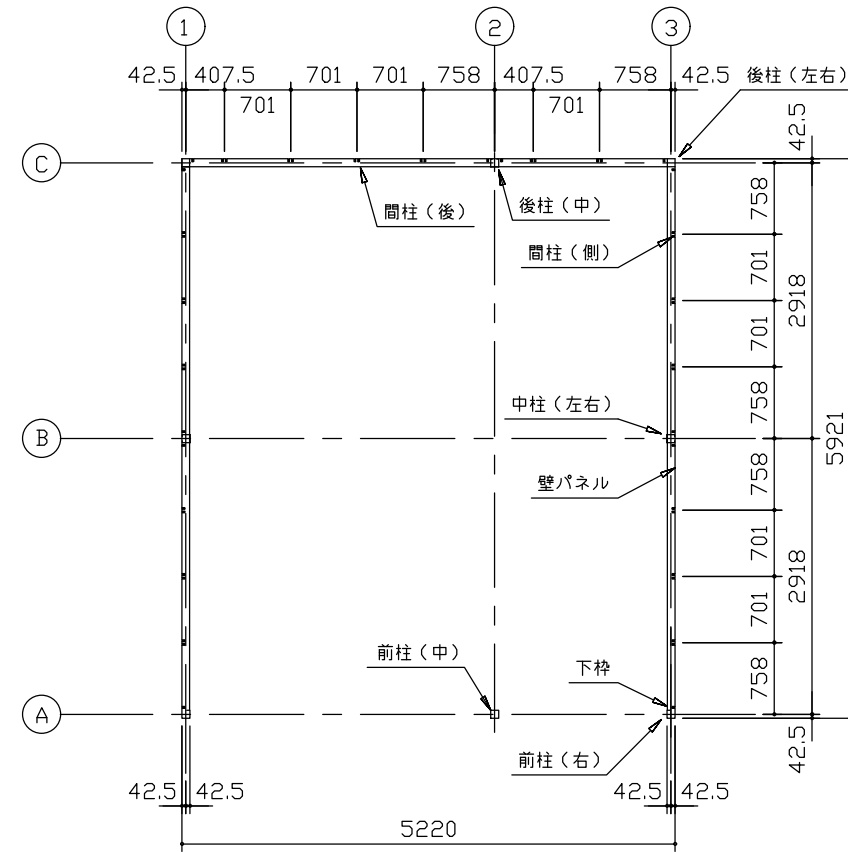

小屋伏図 (S=1/80)

平面図 (S=1/80)

側面立面図 (S=1/80)

正面立面図 (S=1/80)

- \* ( ) 内寸法ハ、Hタイプラホス。
- \* 有効高サハ、基礎高サヲ含ミマセン。

名称	ヨドガレージ ラヴィージュⅢ
機種名	VGC-3359(H)+1959(H)型(単棟)

株式会社 ヨドコウ