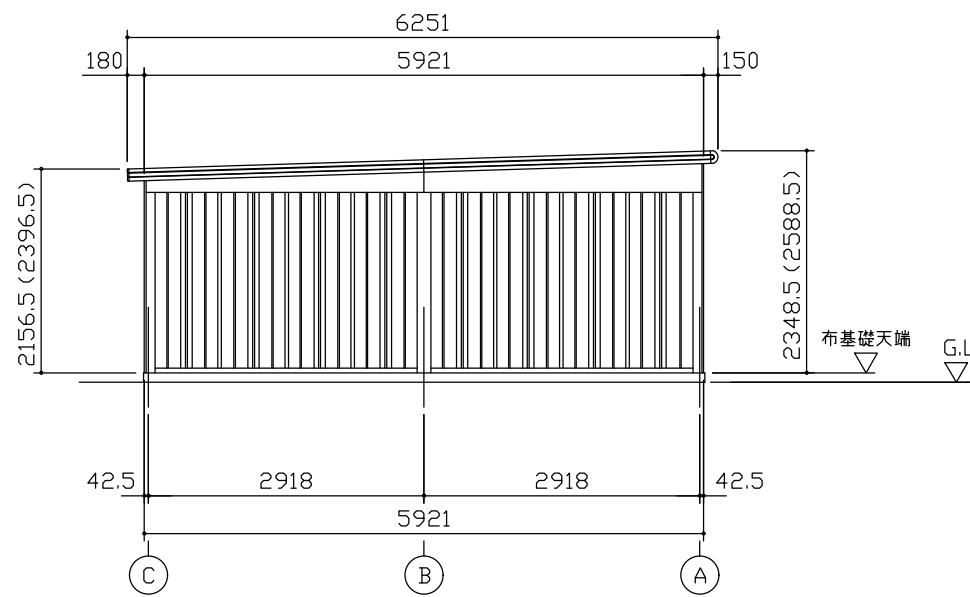

小屋伏図 (S=1/80)

平面図 (S=1/80)

側面立面図 (S=1/80)

正面立面図 (S=1/80)

- \* ( ) 内寸法ハ、Hタイプラホス。
- \* 有効高サハ、基礎高サヲ含ミマセン。

名称	ヨドガレージ ラヴィージュⅢ
機種名	VGC-3359(H)+1959(H)型(単棟)

株式会社 ヨドコウ