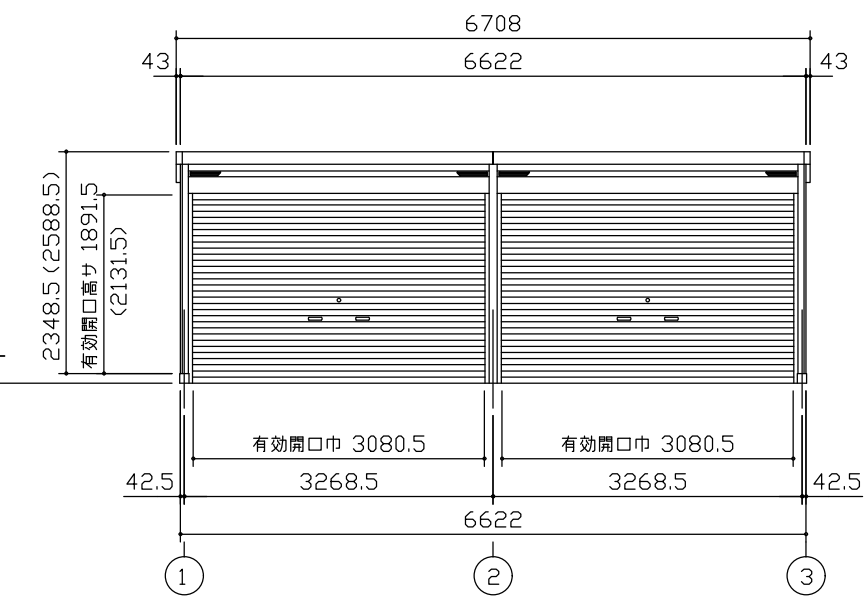

小屋伏図 (S=1/80)

平面図 (S=1/80)

側面立面図 (S=1/80)

正面立面図 (S=1/80)

*() 内寸法ハ、Hタイプラホス。
 * 有効高さハ、基礎高さヲ含ミマセン。

名称	ヨドガレージ ラヴィージュⅢ
機種名	VGC-3355(H)型 (2連棟)

株式会社 ヨドコウ