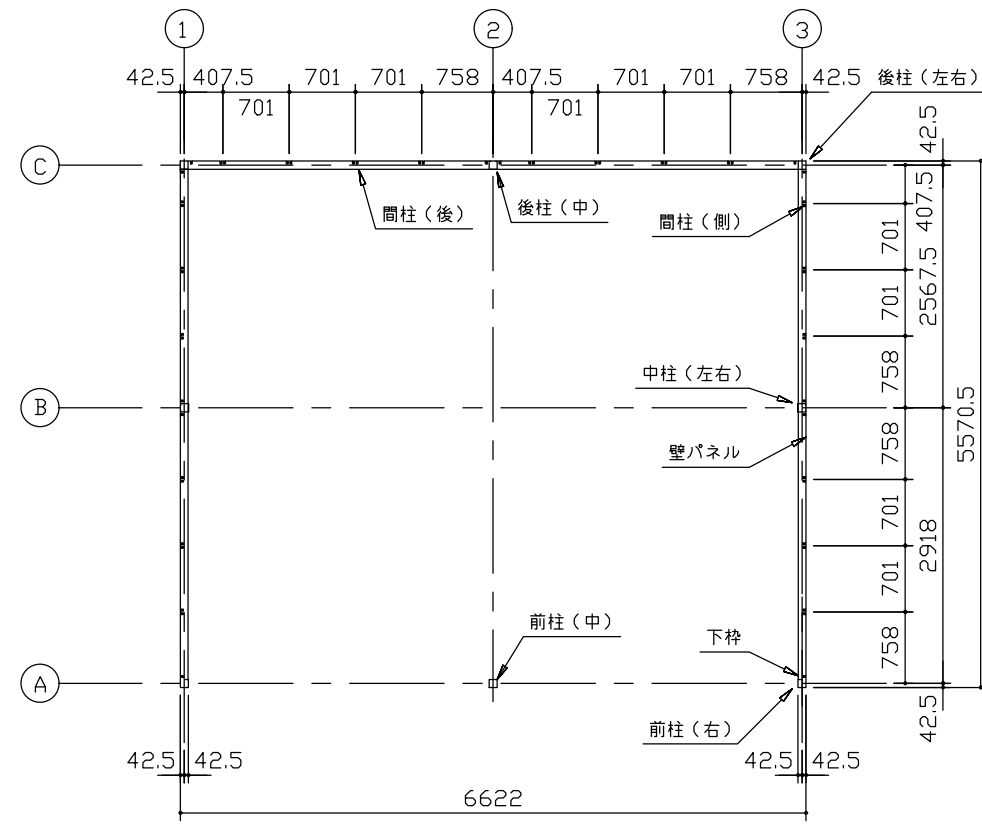

小屋伏図 (S=1/80)

平面図 (S=1/80)

側面立面図 (S=1/80)

正面立面図 (S=1/80)

*() 内寸法ハ、Hタイプラホス。
 * 有効高さハ、基礎高さヲ含ミマセン。

名称	ヨドガレージ ラヴィージュⅢ
機種名	VGC-3355(H)型 (2連棟)

株式会社 ヨドコウ