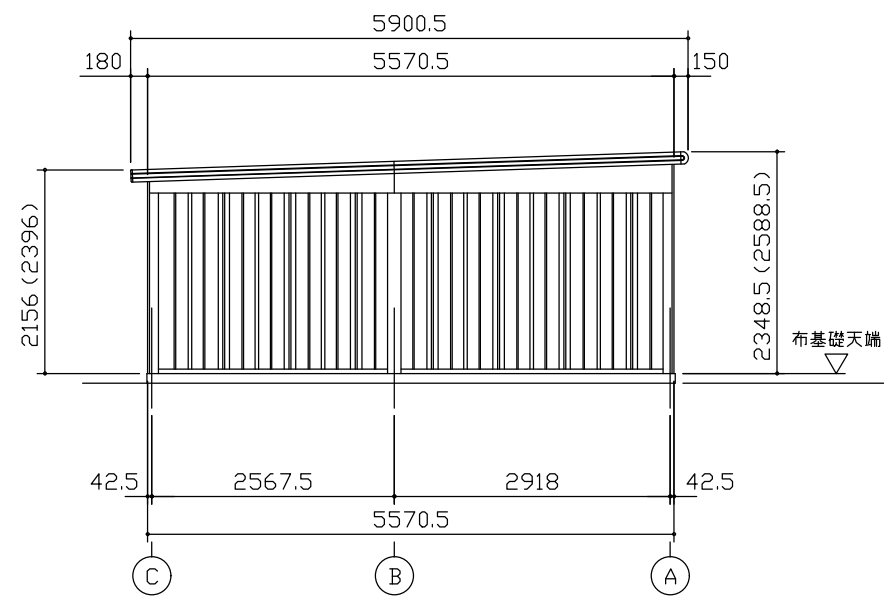

小屋伏図 (S=1/80)

平面図 (S=1/80)

側面立面図 (S=1/80)

正面立面図 (S=1/80)

*() 内寸法ハ、Hタイプラホス。
 * 有効高さハ、基礎高さヲ含ミマセン。

名称	ヨドガレージ ラヴィージュⅢ
機種名	VGC-3355(H)型 (2連棟)

株式会社 ヨドコウ