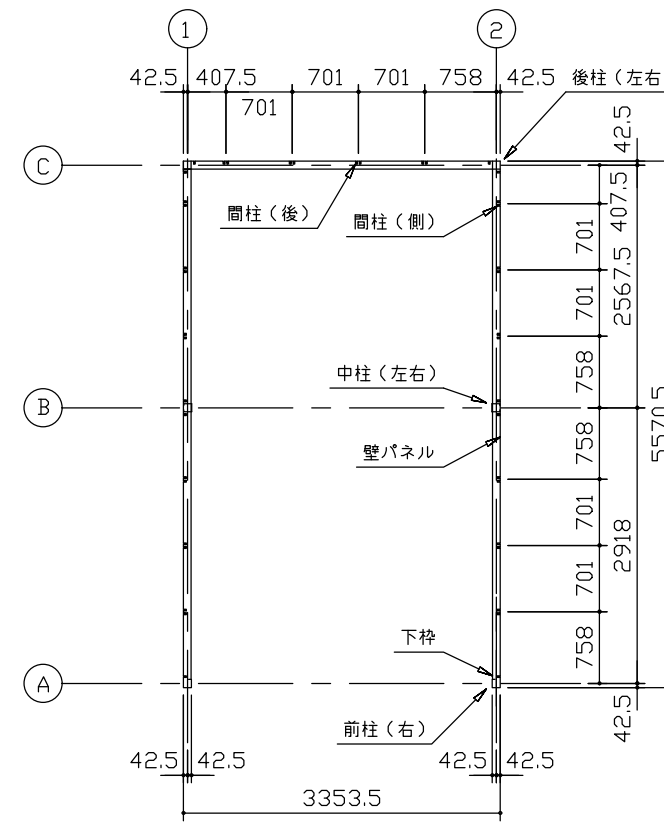

小屋伏図 (S=1/80)

平面図 (S=1/80)

側面立面図 (S=1/80)

正面立面図 (S=1/80)

*() 内寸法ハ、Hタイプラリス。
 * 有効高さハ、基礎高さヲ含ミマセン。

名称	ヨドガレージ ラヴィージュⅢ
機種名	VGC-3355(H)型 (単棟)

株式会社 ヨドコウ