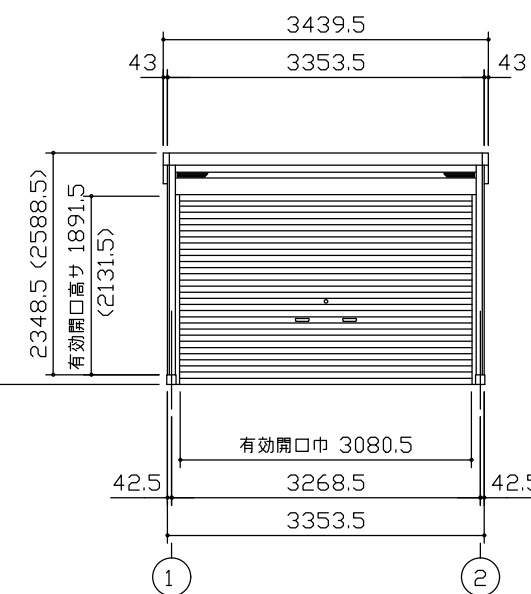

小屋伏図 (S=1/80)

平面図 (S=1/80)

側面立面図 (S=1/80)

正面立面図 (S=1/80)

*() 内寸法ハ、Hタイプラリス。
 * 有効高さハ、基礎高さヲ含ミマセン。

名称	ヨドガレージ ラヴィージュⅢ
機種名	VGC-3355(H)型 (単棟)

株式会社 ヨドコウ