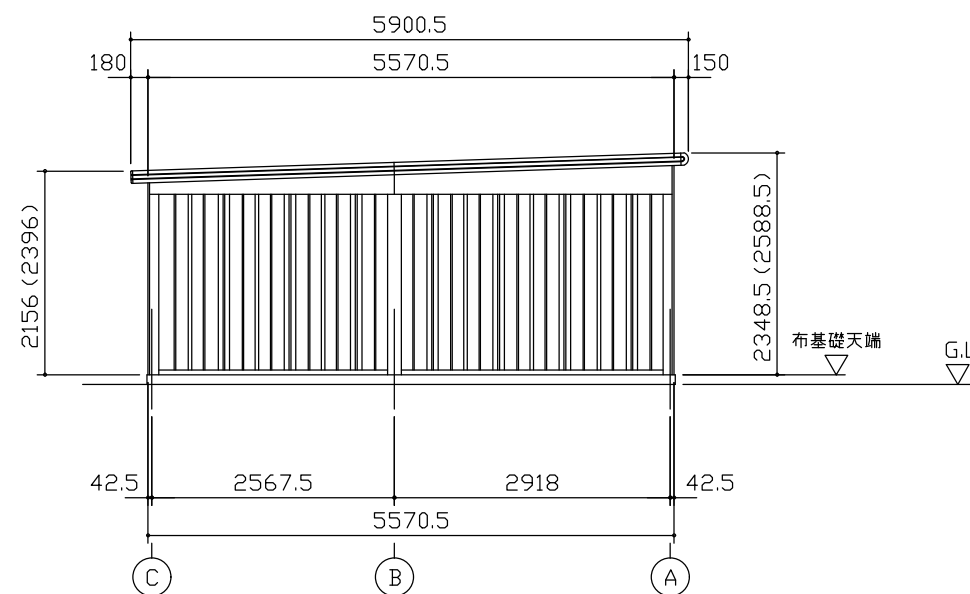

小屋伏図 (S=1/80)

平面図 (S=1/80)

側面立面図 (S=1/80)

正面立面図 (S=1/80)

*() 内寸法ハ、Hタイプラリス。
 * 有効高さハ、基礎高さヲ含ミマセン。

名称	ヨドガレージ ラヴィージュⅢ
機種名	VGC-3355(H)型 (単棟)

株式会社 ヨドコウ