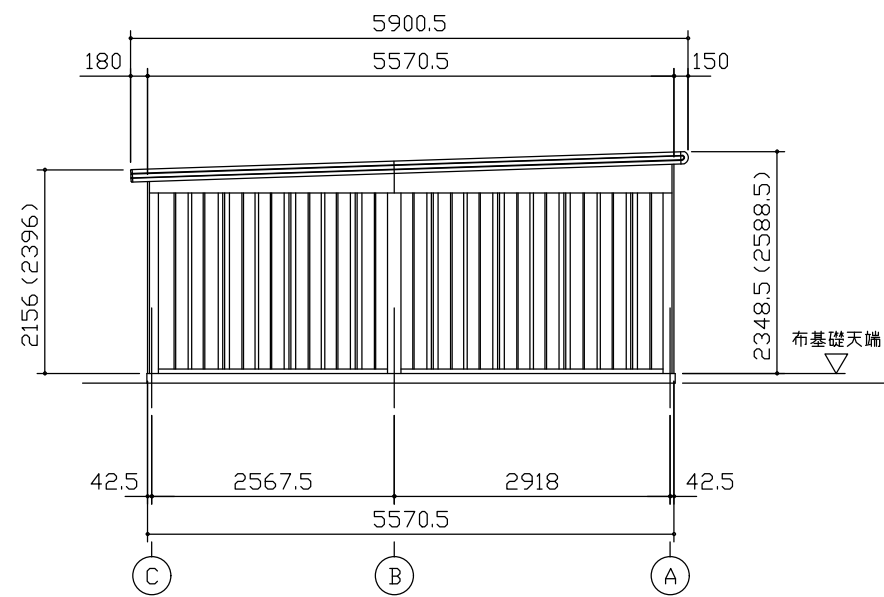

小屋伏図 (S=1/80)

平面図 (S=1/80)

側面立面図 (S=1/80)

正面立面図 (S=1/80)

*() 内寸法ハ、Hタイプラホス。
 * 有効高さハ、基礎高さヲ含ミマセン。

名称 ヨドガレージ ラヴィージュⅢ
 機種名 VGC-3355(H)+1955(H)型(単棟)

株式会社 ヨドコウ