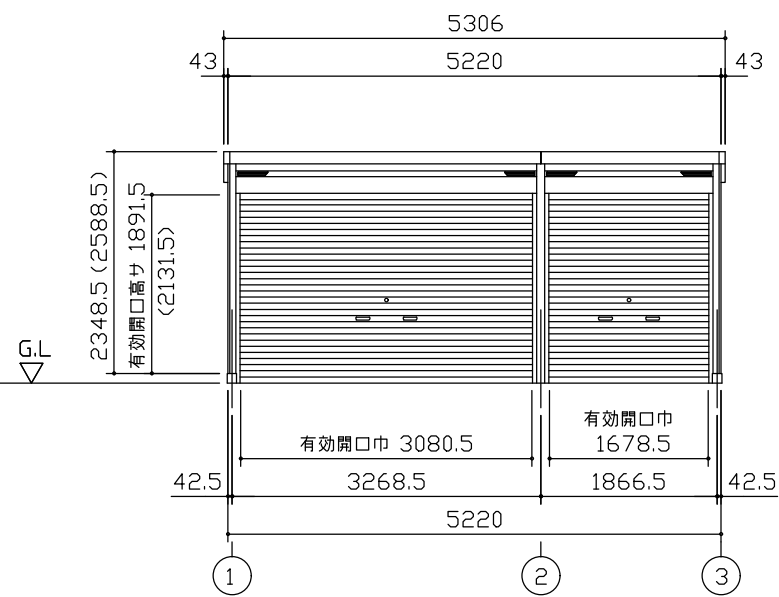

小屋伏図 (S=1/80)

平面図 (S=1/80)

側面立面図 (S=1/80)

正面立面図 (S=1/80)

*() 内寸法ハ、Hタイプラホス。
 * 有効高さハ、基礎高さヲ含ミマセン。

名称 ヨドガレージ ラヴィージュⅢ
 機種名 VGC-3355(H)+1955(H)型(単棟)

株式会社 ヨドコウ