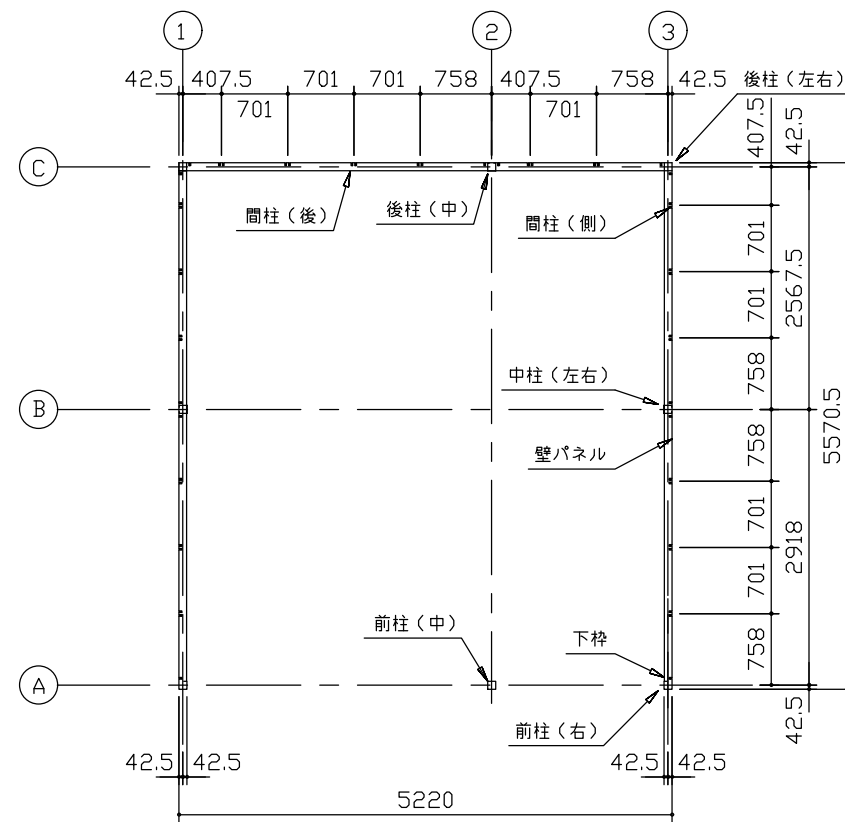

小屋伏図 (S=1/80)

平面図 (S=1/80)

側面立面図 (S=1/80)

正面立面図 (S=1/80)

*() 内寸法ハ、Hタイプラホス。
 * 有効高さハ、基礎高さヲ含ミマセン。

名称 ヨドガレージ ラヴィージュⅢ
 機種名 VGC-3355(H)+1955(H)型(単棟)

株式会社 ヨドコウ