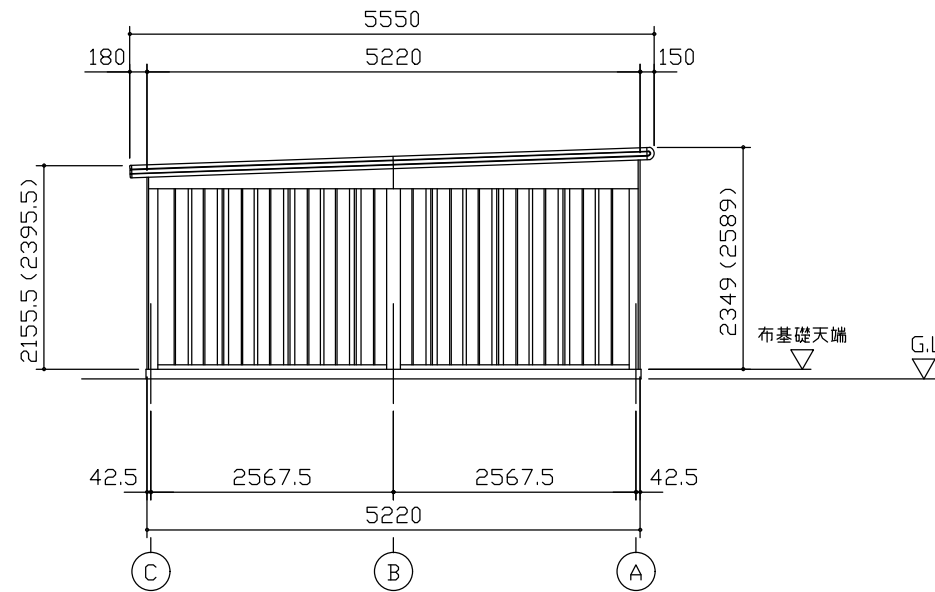

小屋伏図 (S=1/80)

平面図 (S=1/80)

側面立面図 (S=1/80)

正面立面図 (S=1/80)

* () 内寸法ハ、Hタイプヲ示ス。
 * 有効高サハ、基礎高サヲ含ミマセン。

名称	ヨドガレージ ラヴィージュⅢ
機種名	VGC-3352(H)型 (単棟)

株式会社 ヨドコウ