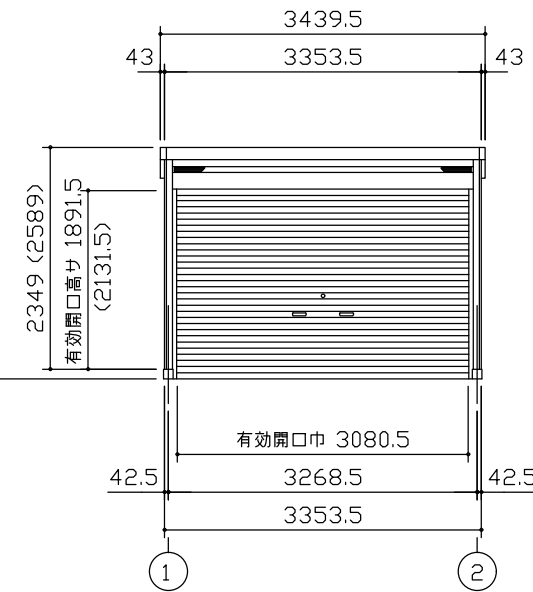

小屋伏図 (S=1/80)

平面図 (S=1/80)

側面立面図 (S=1/80)

正面立面図 (S=1/80)

* () 内寸法ハ、Hタイプヲ示ス。
 * 有効高サハ、基礎高サヲ含ミマセン。

名称	ヨドガレージ ラヴィージュⅢ
機種名	VGC-3352(H)型 (単棟)

株式会社 ヨドコウ