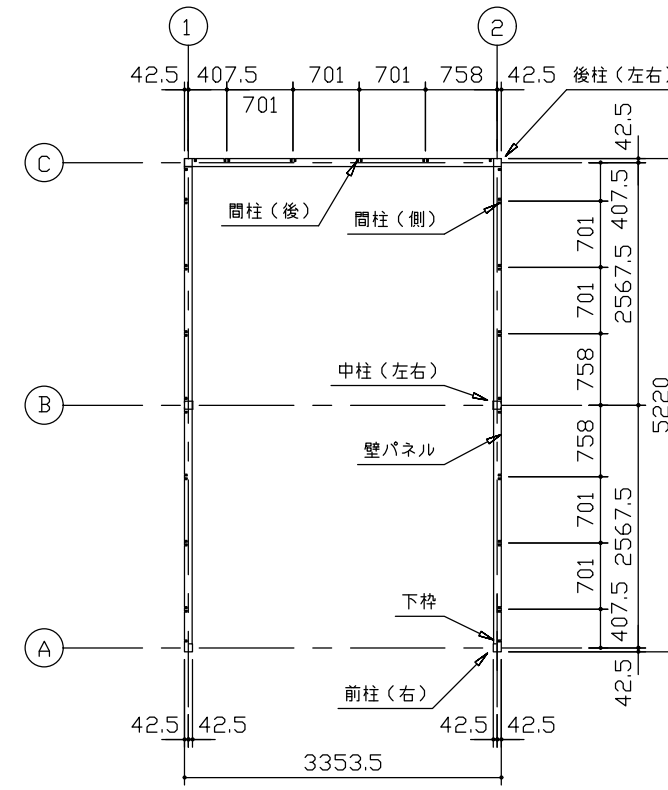

小屋伏図 (S=1/80)

平面図 (S=1/80)

側面立面図 (S=1/80)

正面立面図 (S=1/80)

* () 内寸法ハ、Hタイプヲ示ス。
 * 有効高サハ、基礎高サヲ含ミマセン。

名称	ヨドガレージ ラヴィージュⅢ
機種名	VGC-3352(H)型 (単棟)

株式会社 ヨドコウ