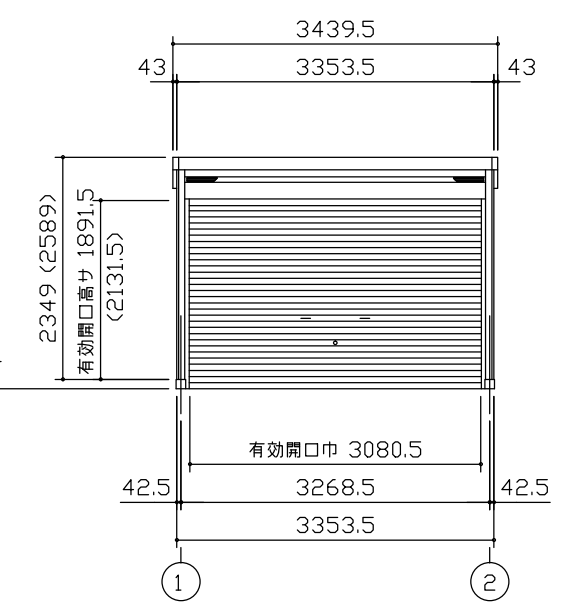

小屋伏図 (S=1/80)

平面図 (S=1/80)

側面立面図 (S=1/80)

正面立面図 (S=1/80)

- ・() 内寸法ハ、Hタイプヲ示ス。
- ・有効高さハ、基礎高サヲ含ミマセン。

名称	ヨドガレージ ラヴィージュⅢ
機種名	VGC-3352(H)型 (単棟)

株式会社 淀川製鋼所