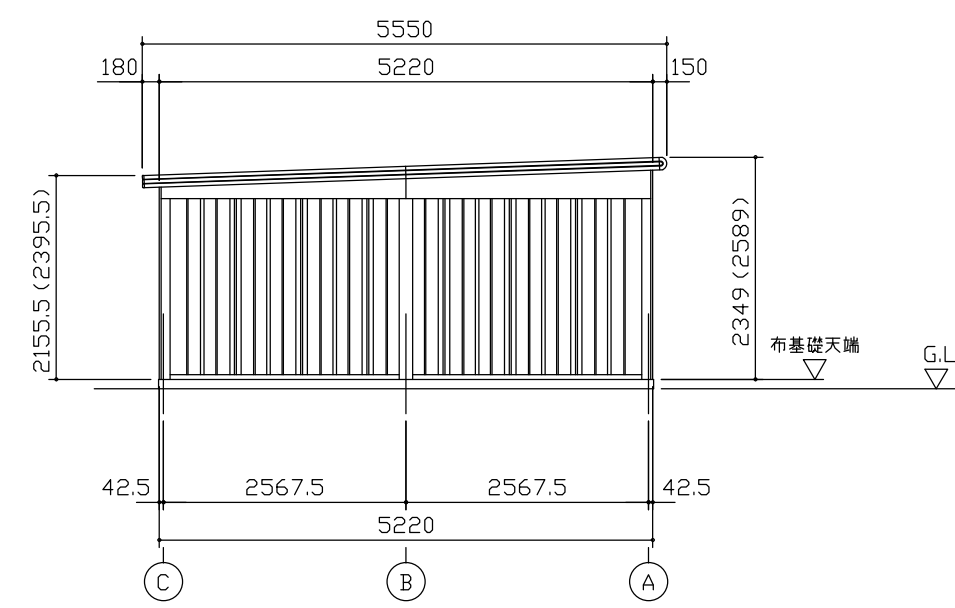

小屋伏図 (S=1/80)

平面図 (S=1/80)

側面立面図 (S=1/80)

正面立面図 (S=1/80)

- ・() 内寸法ハ、Hタイプヲ示ス。
- ・有効高さハ、基礎高サヲ含ミマセン。

名称	ヨドガレージ ラヴィージュⅢ
機種名	VGC-3352(H)型 (単棟)

株式会社 淀川製鋼所