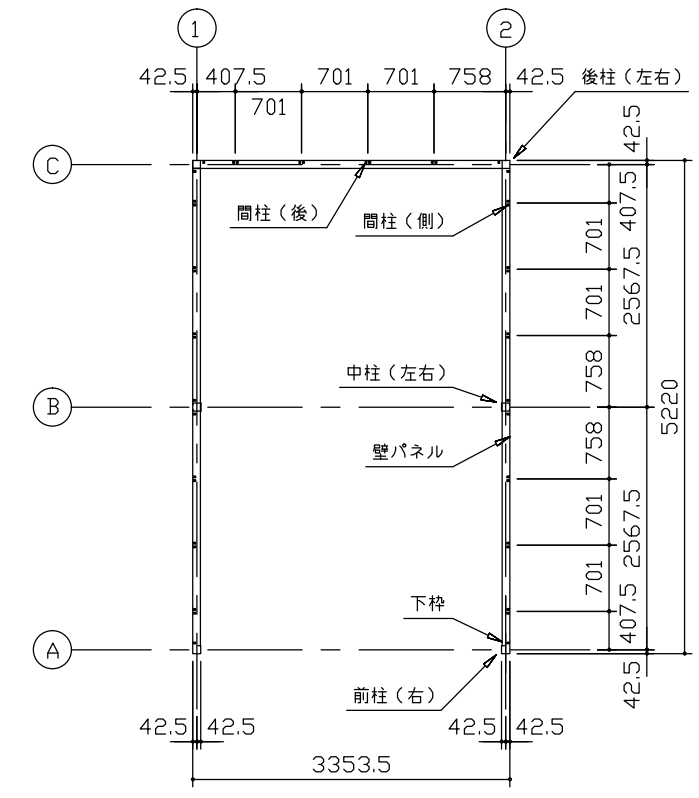

小屋伏図 (S=1/80)

平面図 (S=1/80)

側面立面図 (S=1/80)

正面立面図 (S=1/80)

- ・() 内寸法ハ、Hタイプヲ示ス。
- ・有効高さハ、基礎高サヲ含ミマセン。

名称	ヨドガレージ ラヴィージュⅢ
機種名	VGC-3352(H)型 (単棟)

株式会社 淀川製鋼所