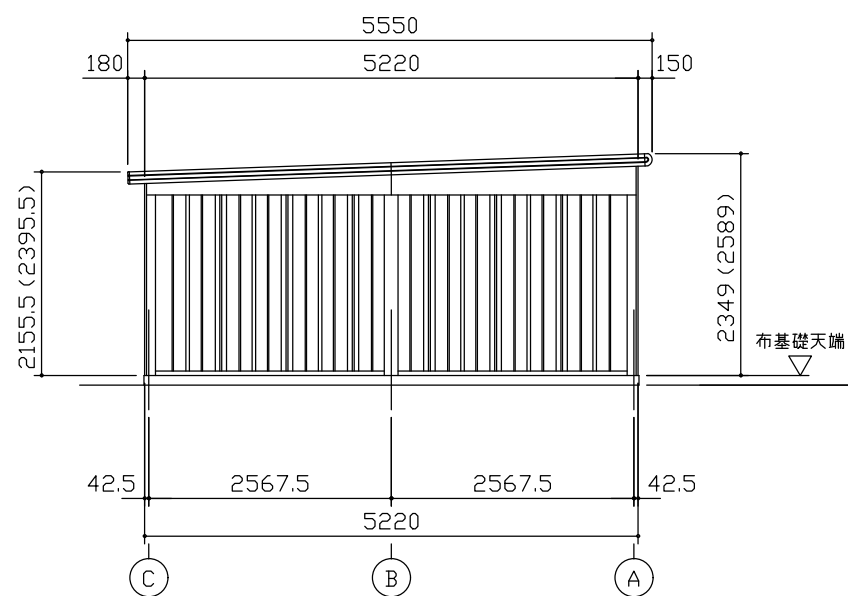

小屋伏図 (S=1/80)

平面図 (S=1/80)

側面立面図 (S=1/80)

正面立面図 (S=1/80)

- *() 内寸法ハ、Hタイプラホス。
- * 有効高さハ、基礎高さヲ含ミマセン。

名称 ヨドガレージ ラヴィージュⅢ
機種名 VGC-3352(H)+1952(H)型(単棟)

株式会社 ヨドコウ