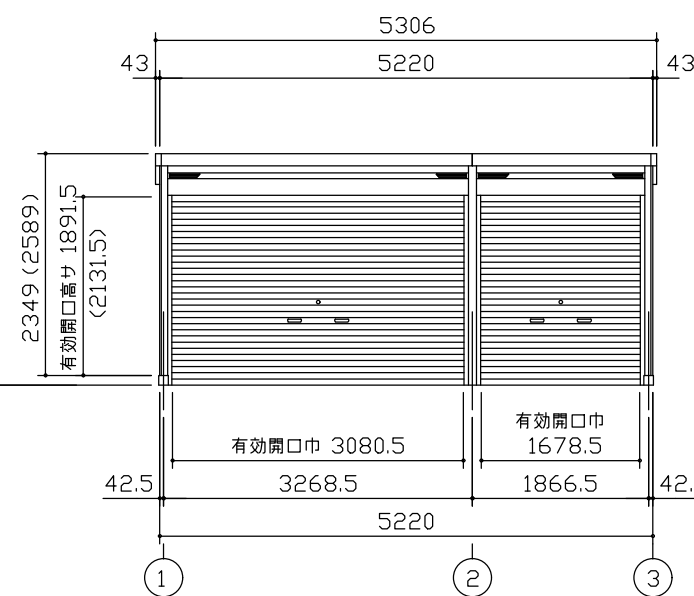

小屋伏図 (S=1/80)

平面図 (S=1/80)

側面立面図 (S=1/80)

正面立面図 (S=1/80)

- *() 内寸法ハ、Hタイプラホス。
- * 有効高さハ、基礎高さヲ含ミマセン。

名称 ヨドガレージ ラヴィージュⅢ
機種名 VGC-3352(H)+1952(H)型(単棟)

株式会社 ヨドコウ