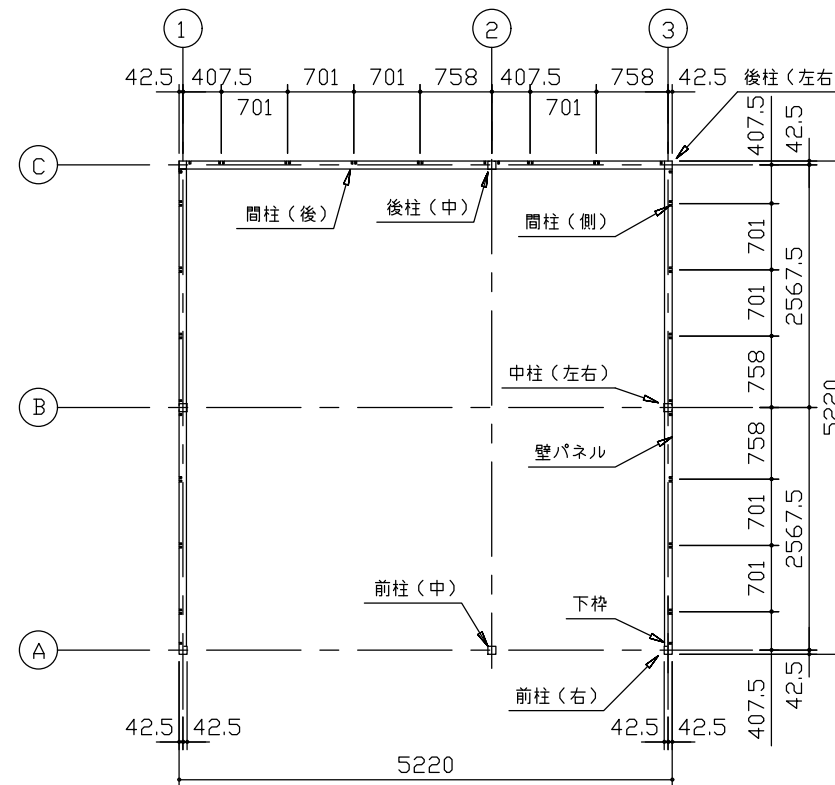

小屋伏図 (S=1/80)

平面図 (S=1/80)

側面立面図 (S=1/80)

正面立面図 (S=1/80)

- *() 内寸法ハ、Hタイプラホス。
- * 有効高さハ、基礎高さヲ含ミマセン。

名称 ヨドガレージ ラヴィージュⅢ
機種名 VGC-3352(H)+1952(H)型(単棟)

株式会社 ヨドコウ