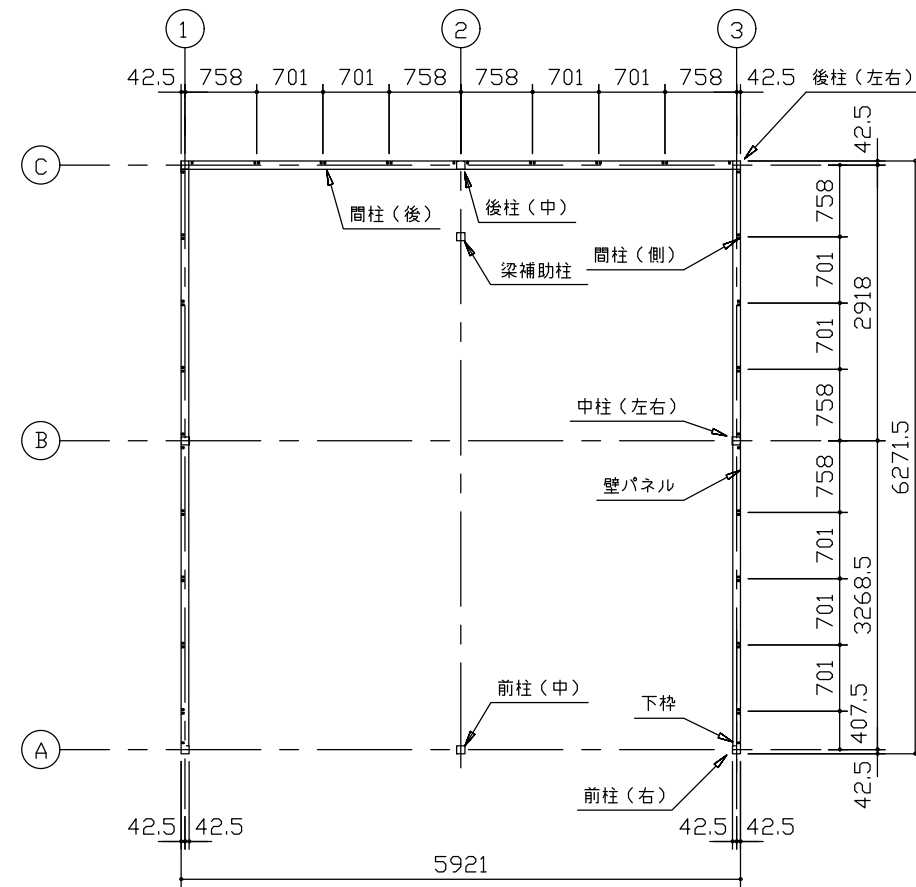

小屋伏図 (S=1/80)

平面図 (S=1/80)

側面立面図 (S=1/80)

正面立面図 (S=1/80)

- ・( ) 内寸法ハ、Hタ イブヲ示ス。
- ・有効高さハ、基礎高さヲ含ミマセン。

名称	ヨドガレージ ラヴィージュⅢ
機種名	VGC-3062(H)型 (2連棟)

株式会社 ヨドコウ