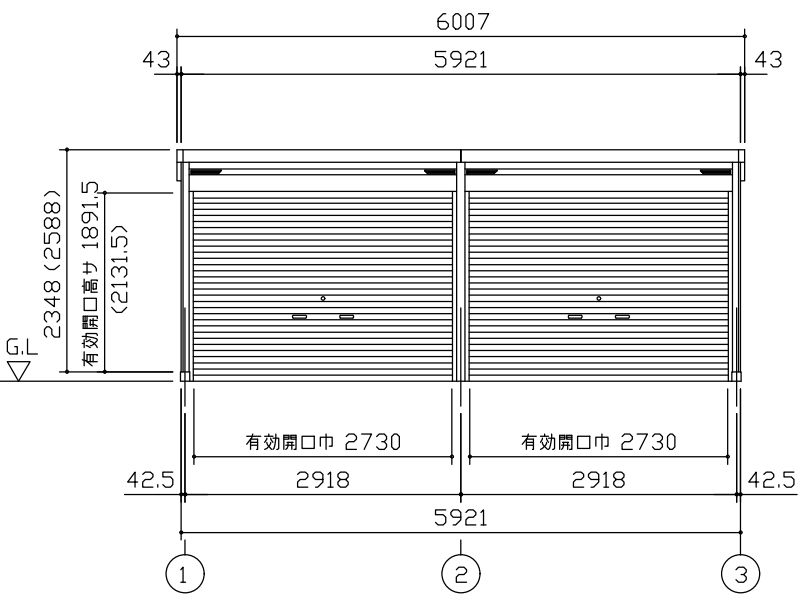

小屋伏図 (S=1/80)

平面図 (S=1/80)

側面立面図 (S=1/80)

正面立面図 (S=1/80)

- ・( ) 内寸法ハ、Hタ イブヲ示ス。
- ・有効高さハ、基礎高さヲ含ミマセン。

名称	ヨドガレージ ラヴィージュⅢ
機種名	VGC-3062(H)型 (2連棟)

株式会社 ヨドコウ