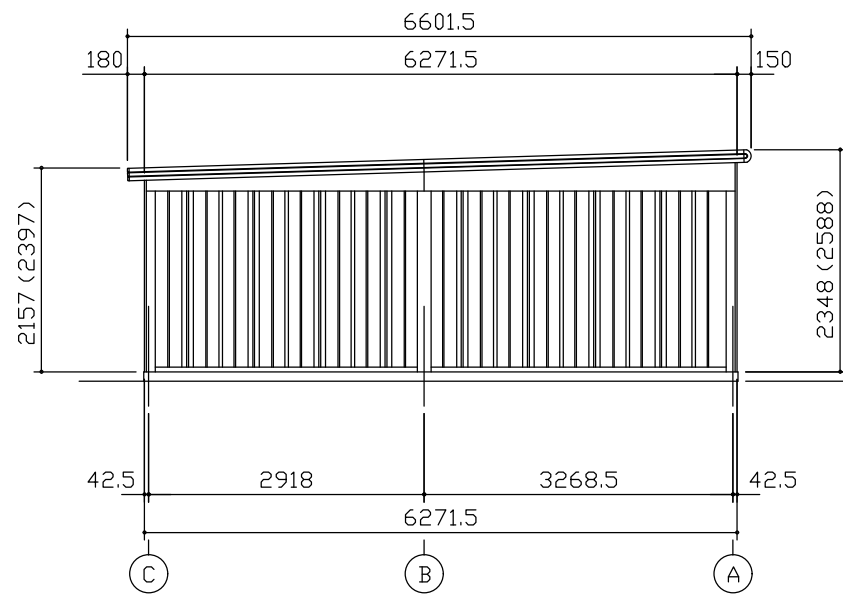

小屋伏図 (S=1/80)

平面図 (S=1/80)

側面立面図 (S=1/80)

正面立面図 (S=1/80)

- ・( ) 内寸法ハ、Hタ イブヲ示ス。
- ・有効高さハ、基礎高さヲ含ミマセン。

名称	ヨドガレージ ラヴィージュⅢ
機種名	VGC-3062(H)型 (2連棟)

株式会社 ヨドコウ