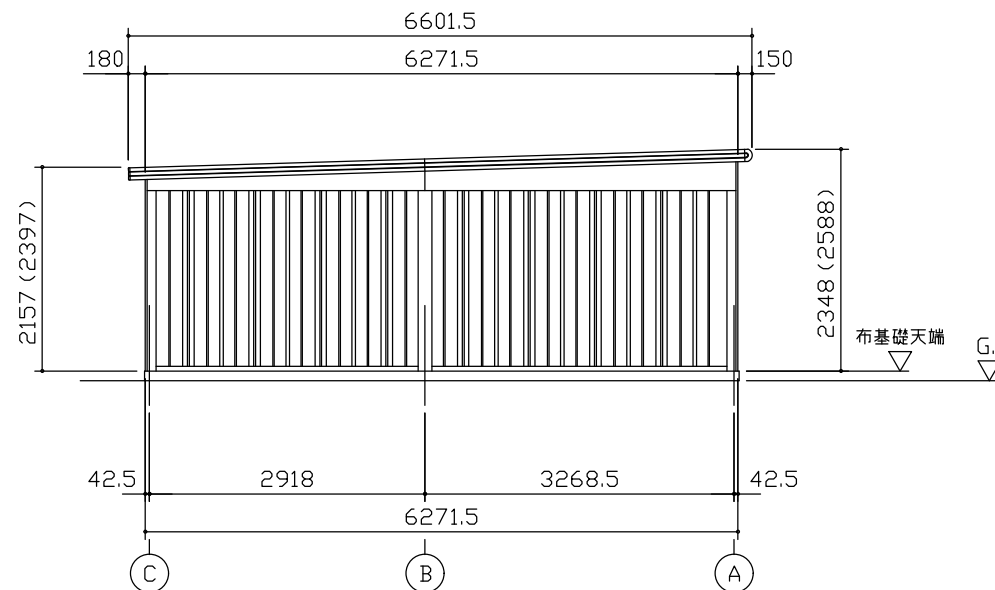

小屋伏図 (S=1/80)

平面図 (S=1/80)

側面立面図 (S=1/80)

正面立面図 (S=1/80)

* () 内寸法ハ、Hタイプヲ示ス。
 * 有効高さハ、基礎高さヲ含ミマセン。

名称	ヨドガレージ ラヴィージュⅢ
機種名	VGC-3062(H)型 (単棟)

株式会社 ヨドコウ