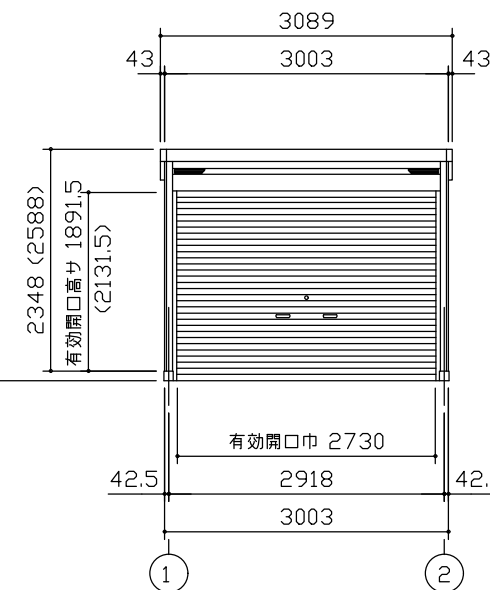

小屋伏図 (S=1/80)

平面図 (S=1/80)

側面立面図 (S=1/80)

正面立面図 (S=1/80)

* () 内寸法ハ、Hタイプヲ示ス。
 * 有効高さハ、基礎高さヲ含ミマセン。

名称	ヨドガレージ ラヴィージュⅢ
機種名	VGC-3062(H)型 (単棟)

株式会社 ヨドコウ