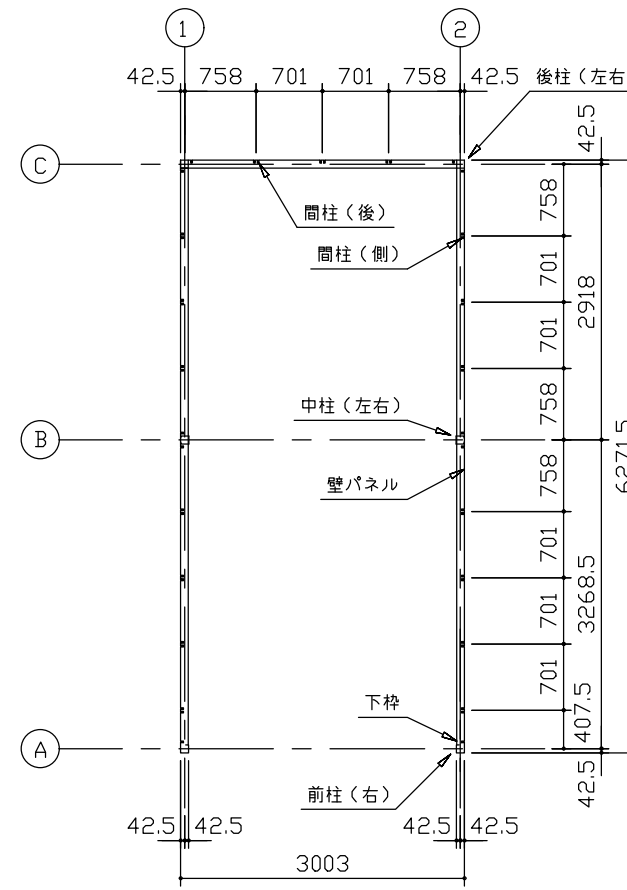

小屋伏図 (S=1/80)

平面図 (S=1/80)

側面立面図 (S=1/80)

正面立面図 (S=1/80)

* () 内寸法ハ、Hタイプヲ示ス。
 * 有効高さハ、基礎高さヲ含ミマセン。

名称	ヨドガレージ ラヴィージュⅢ
機種名	VGC-3062(H)型 (単棟)

株式会社 ヨドコウ