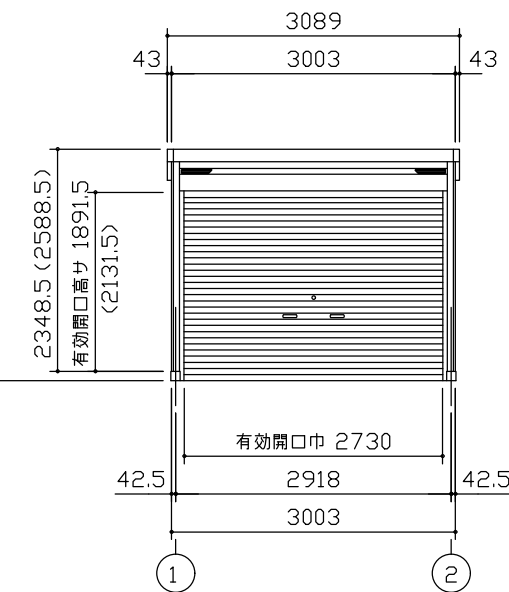

小屋伏図 (S=1/80)

平面図 (S=1/80)

側面立面図 (S=1/80)

正面立面図 (S=1/80)

- \*( ) 内寸法ハ、Hタイププラス。
- \* 有効高さハ、基礎高さヲ含ミマセン。

名称	ヨドガレージ ラヴィージュⅢ
機種名	VGC-3059(H)型 (単棟)

株式会社 ヨドコウ