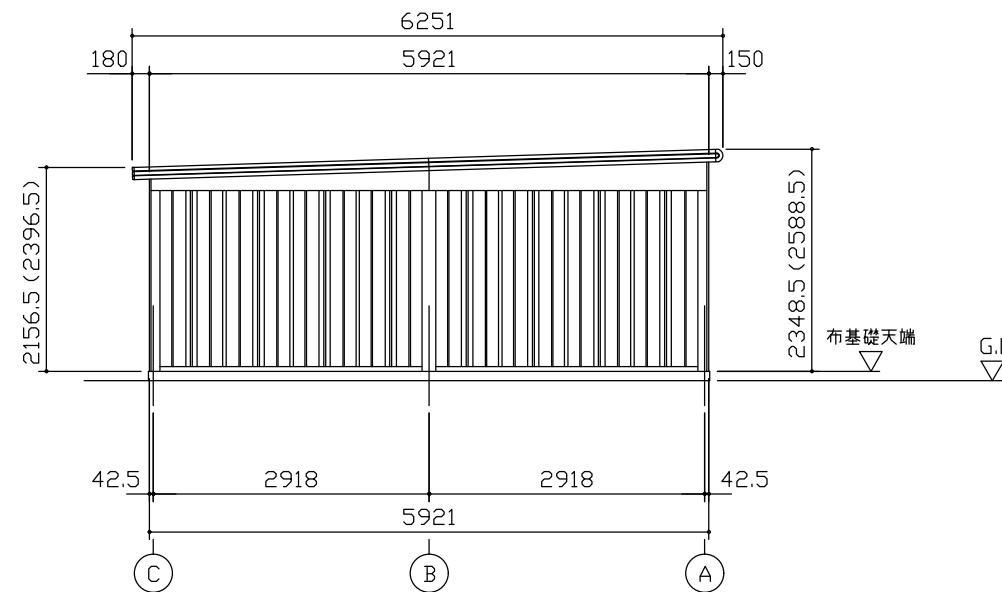

小屋伏図 (S=1/80)

平面図 (S=1/80)

側面立面図 (S=1/80)

正面立面図 (S=1/80)

- \*( ) 内寸法ハ、Hタイププラス。
- \* 有効高さハ、基礎高さヲ含ミマセン。

名称	ヨドガレージ ラヴィージュⅢ
機種名	VGC-3059(H)型 (単棟)

株式会社 ヨドコウ