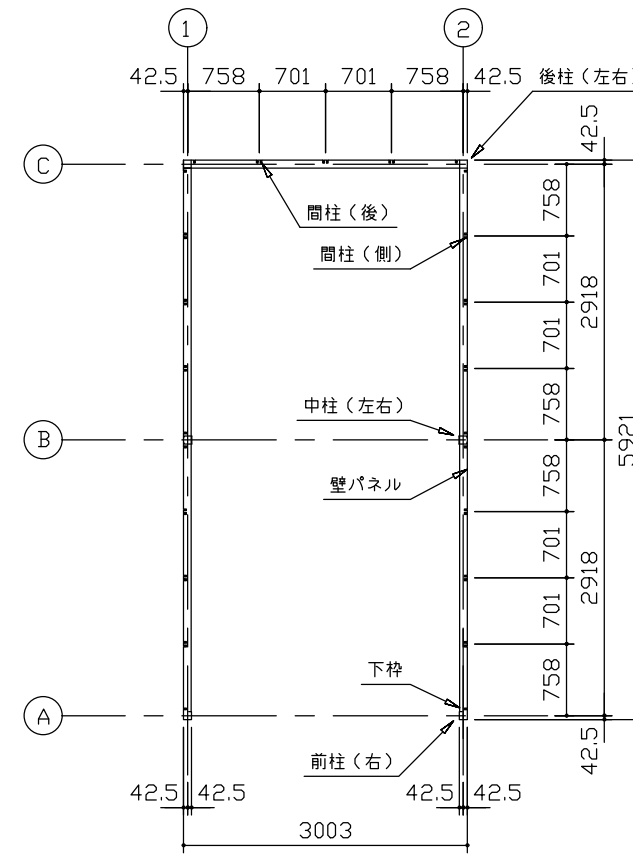

小屋伏図 (S=1/80)

平面図 (S=1/80)

側面立面図 (S=1/80)

正面立面図 (S=1/80)

- \*( ) 内寸法ハ、Hタイププラス。
- \* 有効高さハ、基礎高さヲ含ミマセン。

名称	ヨドガレージ ラヴィージュⅢ
機種名	VGC-3059(H)型 (単棟)

株式会社 ヨドコウ