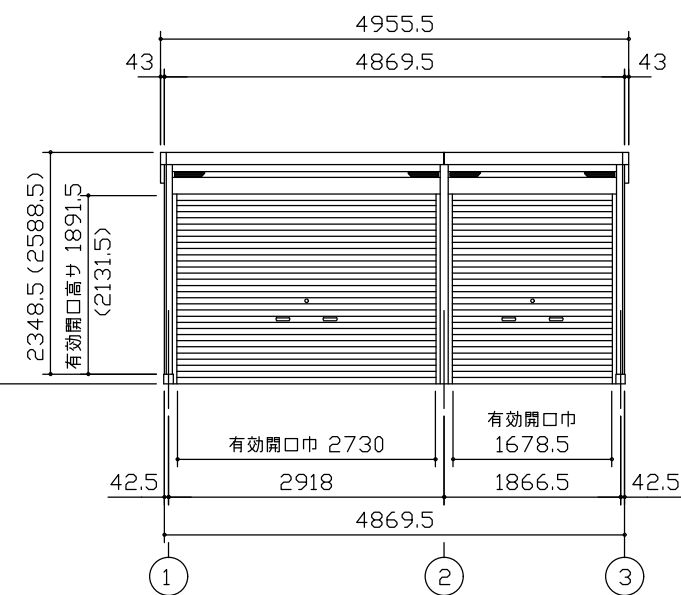

小屋伏図 (S=1/80)

平面図 (S=1/80)

側面立面図 (S=1/80)

正面立面図 (S=1/80)

- *() 内寸法ハ、Hタイプラホス。
- * 有効高さハ、基礎高さヲ含ミマセン。

名称	ヨドガレージ ラヴィージュⅢ
機種名	VGC-3059(H)+1959(H)型(単棟)

株式会社 ヨドコウ