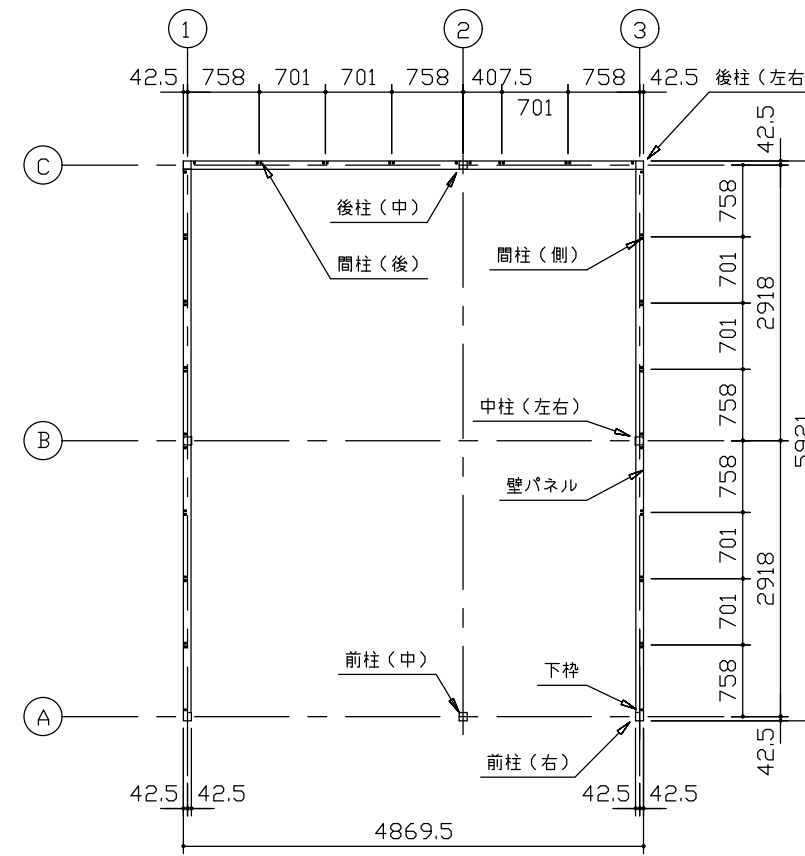

小屋伏図 (S=1/80)

平面図 (S=1/80)

側面立面図 (S=1/80)

正面立面図 (S=1/80)

- *() 内寸法ハ、Hタイプラホス。
- * 有効高さハ、基礎高さヲ含ミマセン。

名称	ヨドガレージ ラヴィージュⅢ
機種名	VGC-3059(H)+1959(H)型(単棟)

株式会社 ヨドコウ