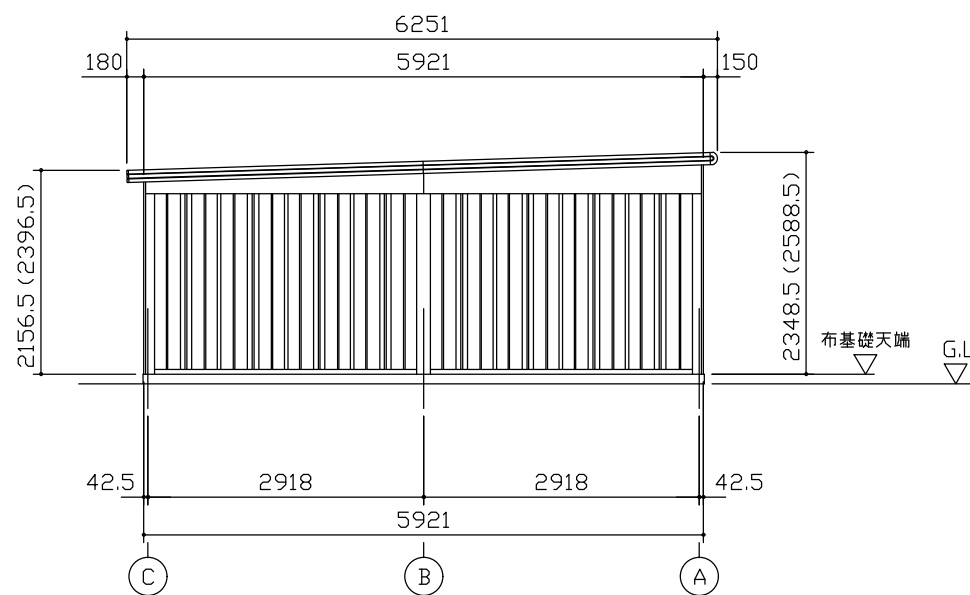

小屋伏図 (S=1/80)

平面図 (S=1/80)

側面立面図 (S=1/80)

正面立面図 (S=1/80)

- *() 内寸法ハ、Hタイプラホス。
- * 有効高さハ、基礎高さヲ含ミマセン。

名称	ヨドガレージ ラヴィージュⅢ
機種名	VGC-3059(H)+1959(H)型(単棟)

株式会社 ヨドコウ