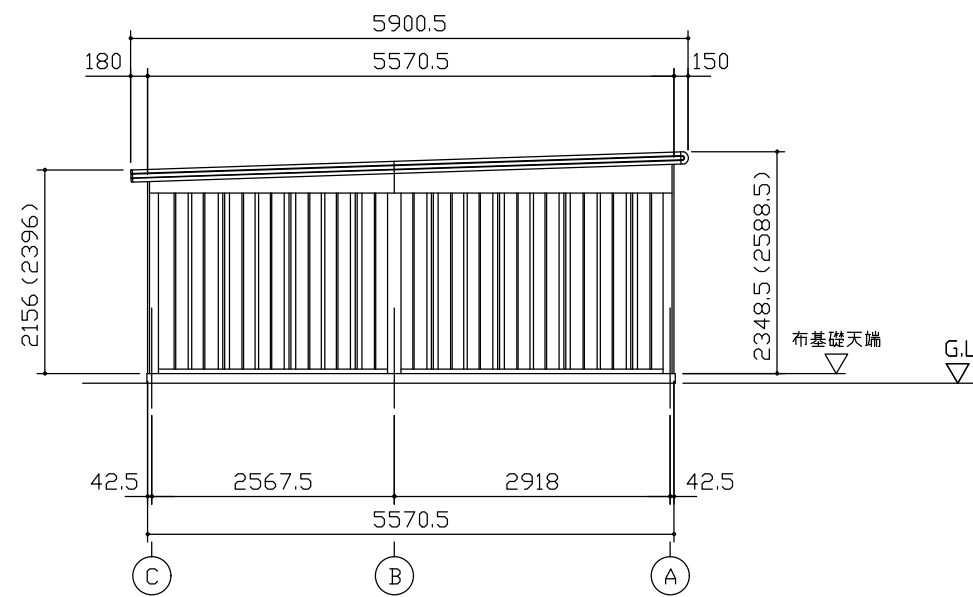

小屋伏図 (S=1/80)

平面図 (S=1/80)

側面立面図 (S=1/80)

正面立面図 (S=1/80)

- ・() 内寸法ハ、Hタ イブラ示ス。
- ・有効高さハ、基礎高さヲ含ミマセン。

名称	ヨドガレージ ラヴィージュⅢ
機種名	VGC-3055(H)型 (2連棟)

株式会社 ヨドコウ