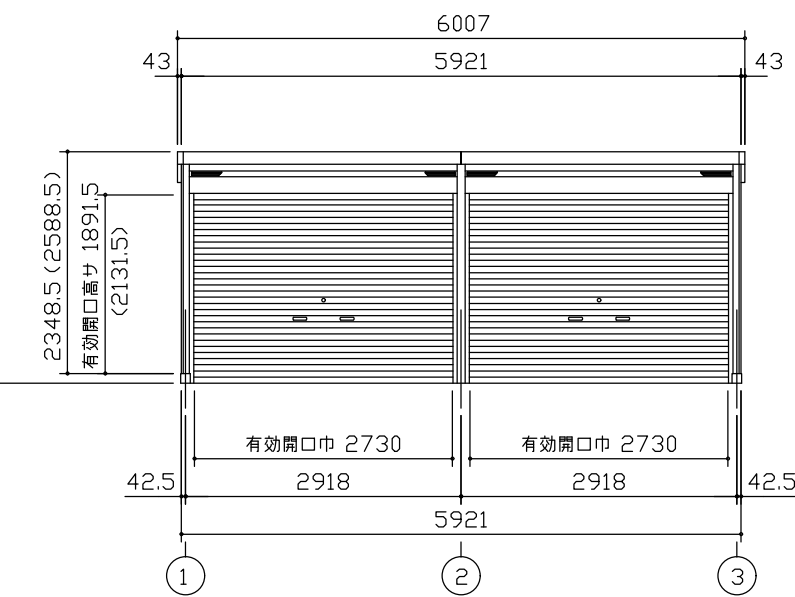

小屋伏図 (S=1/80)

平面図 (S=1/80)

側面立面図 (S=1/80)

正面立面図 (S=1/80)

- ・() 内寸法ハ、Hタ イブラ示ス。
- ・有効高さハ、基礎高さヲ含ミマセン。

名称	ヨドガレージ ラヴィージュⅢ
機種名	VGC-3055(H)型 (2連棟)

株式会社 ヨドコウ