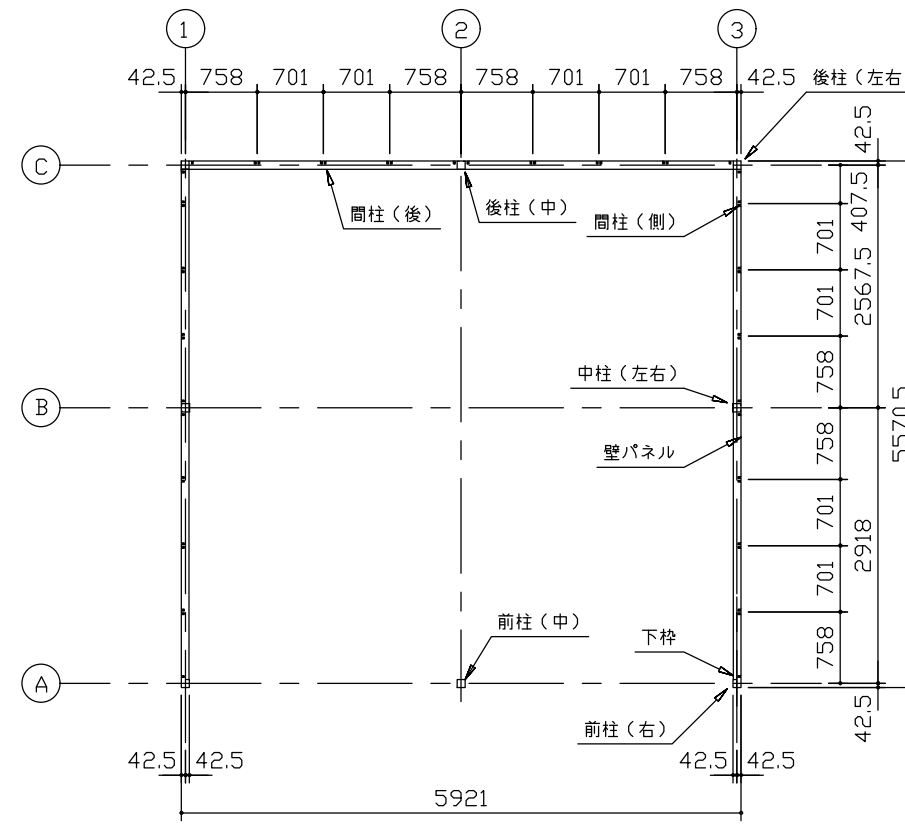

小屋伏図 (S=1/80)

平面図 (S=1/80)

側面立面図 (S=1/80)

正面立面図 (S=1/80)

- ・() 内寸法ハ、Hタ イブラ示ス。
- ・有効高さハ、基礎高さヲ含ミマセン。

名称	ヨドガレージ ラヴィージュⅢ
機種名	VGC-3055(H)型 (2連棟)

株式会社 ヨドコウ