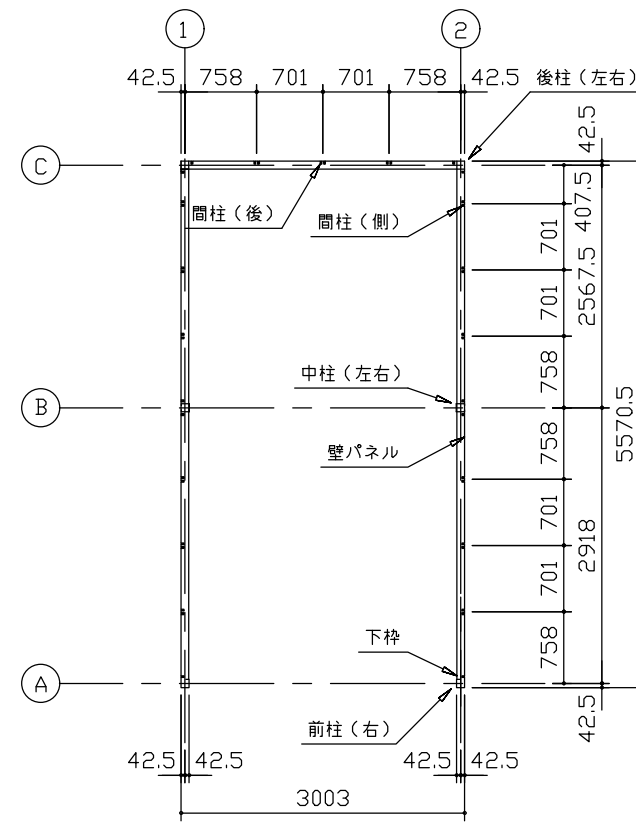

小屋伏図 (S=1/80)

平面図 (S=1/80)

側面立面図 (S=1/80)

正面立面図 (S=1/80)

- *() 内寸法ハ、Hタイプラホス。
- * 有効高さハ、基礎高サヲ含ミマセン。

名称	ヨドガレージ ラヴィージュⅢ
機種名	VGC-3055(H)型 (単棟)

株式会社 ヨドコウ