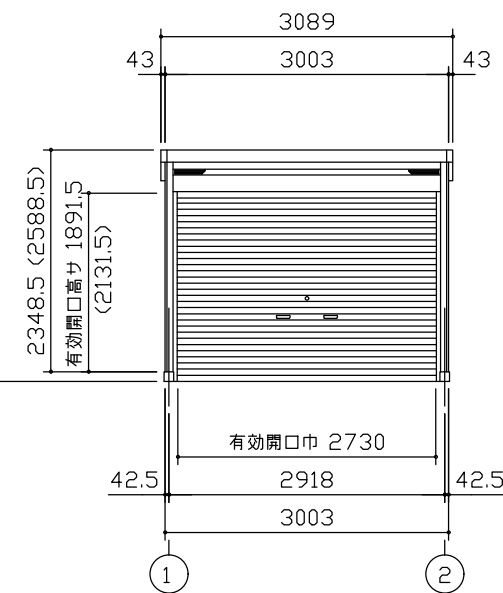

小屋伏図 (S=1/80)

平面図 (S=1/80)

側面立面図 (S=1/80)

正面立面図 (S=1/80)

- *() 内寸法ハ、Hタイプラホス。
- * 有効高さハ、基礎高サヲ含ミマセン。

名称	ヨドガレージ ラヴィージュⅢ
機種名	VGC-3055(H)型 (単棟)

株式会社 ヨドコウ