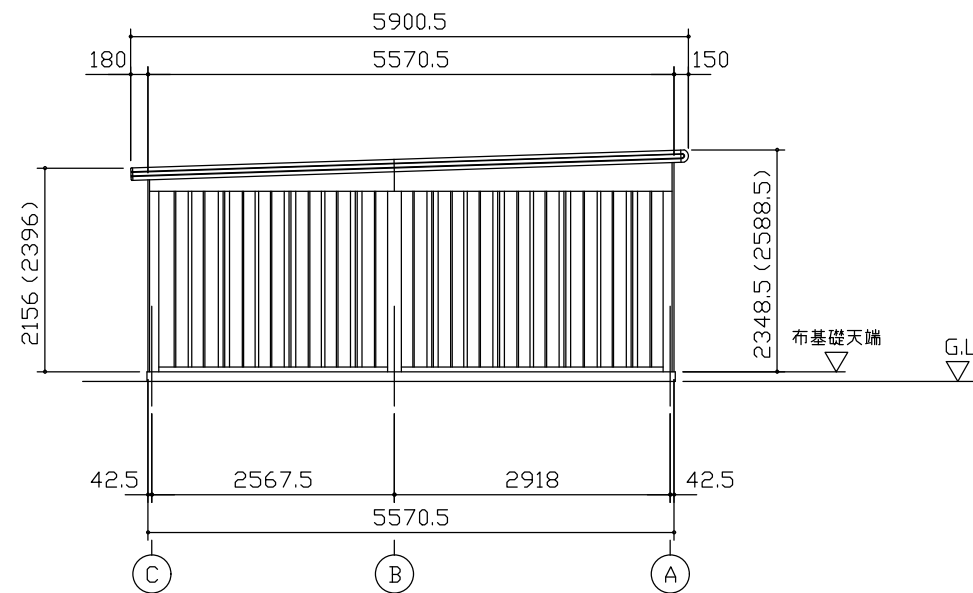

小屋伏図 (S=1/80)

平面図 (S=1/80)

側面立面図 (S=1/80)

正面立面図 (S=1/80)

- *() 内寸法ハ、Hタイプラホス。
- * 有効高さハ、基礎高サヲ含ミマセン。

名称	ヨドガレージ ラヴィージュⅢ
機種名	VGC-3055(H)型 (単棟)

株式会社 ヨドコウ