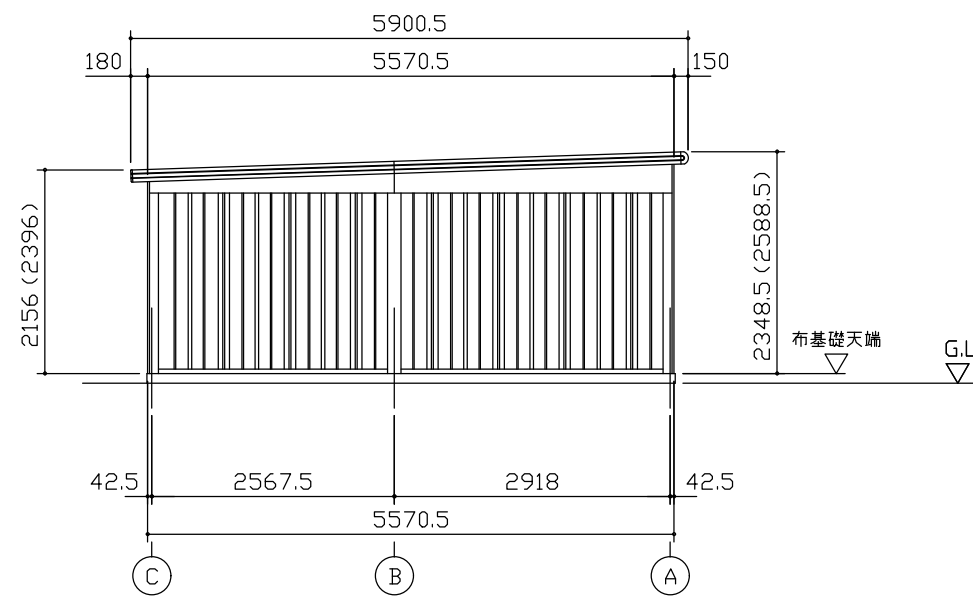

小屋伏図 (S=1/80)

平面図 (S=1/80)

側面立面図 (S=1/80)

正面立面図 (S=1/80)

*() 内寸法ハ、Hタイプラホス。
 * 有効高さハ、基礎高さヲ含ミマセン。

名称	ヨドガレージ ラヴィージュⅢ
機種名	VGC-3055(H)+1955(H)型(単棟)

株式会社 ヨドコウ