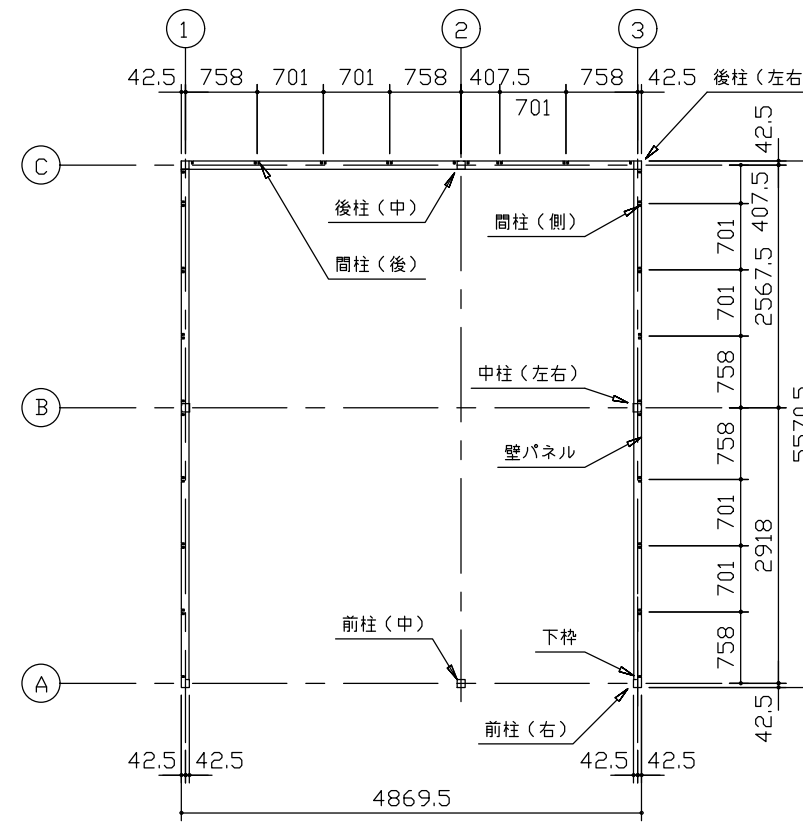

小屋伏図 (S=1/80)

平面図 (S=1/80)

側面立面図 (S=1/80)

正面立面図 (S=1/80)

*() 内寸法ハ、Hタイプラホス。
 * 有効高さハ、基礎高さヲ含ミマセン。

名称	ヨドガレージ ラヴィージュⅢ
機種名	VGC-3055(H)+1955(H)型(単棟)

株式会社 ヨドコウ