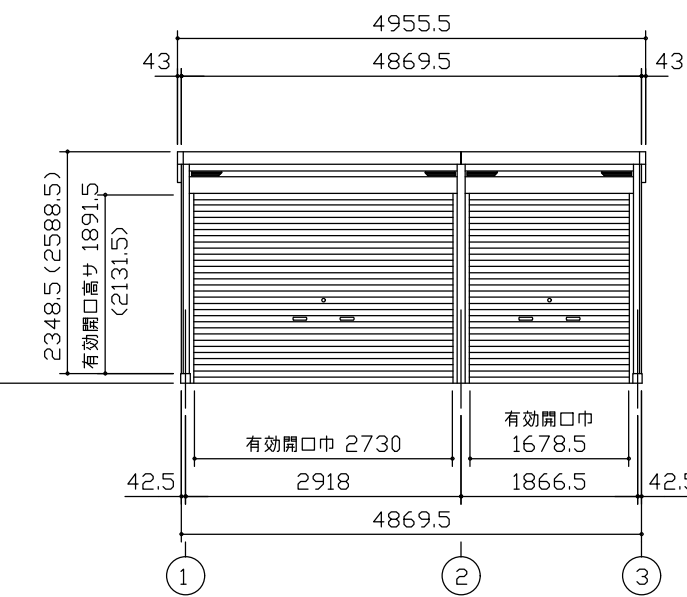

小屋伏図 (S=1/80)

平面図 (S=1/80)

側面立面図 (S=1/80)

正面立面図 (S=1/80)

*() 内寸法ハ、Hタイプラホス。
 * 有効高さハ、基礎高さヲ含ミマセン。

名称	ヨドガレージ ラヴィージュⅢ
機種名	VGC-3055(H)+1955(H)型(単棟)

株式会社 ヨドコウ