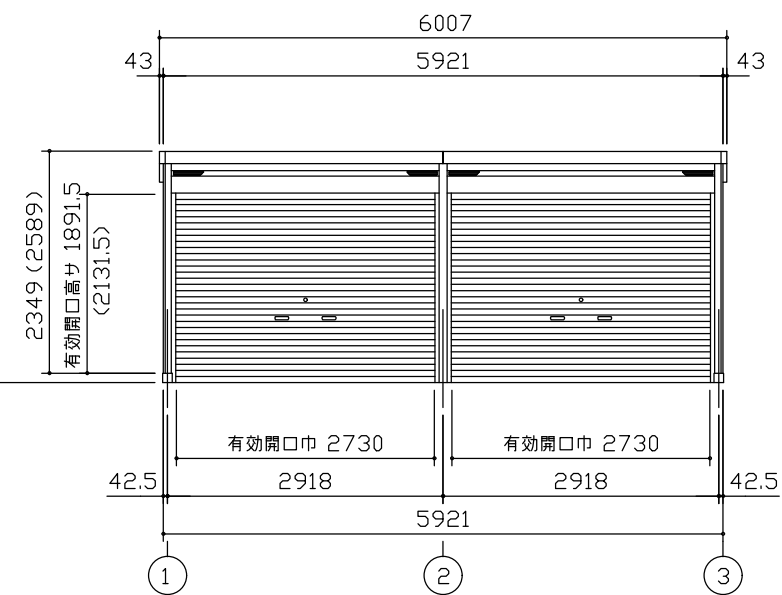

小屋伏図 (S=1/80)

平面図 (S=1/80)

側面立面図 (S=1/80)

正面立面図 (S=1/80)

- * () 内寸法ハ、Hタイププラス。
- * 有効高さハ、基礎高さヲ含ミマセン。

名称	ヨドガレージ ラヴィージュⅢ
機種名	VGC-3052(H)型 (2連棟)

株式会社 ヨドコウ