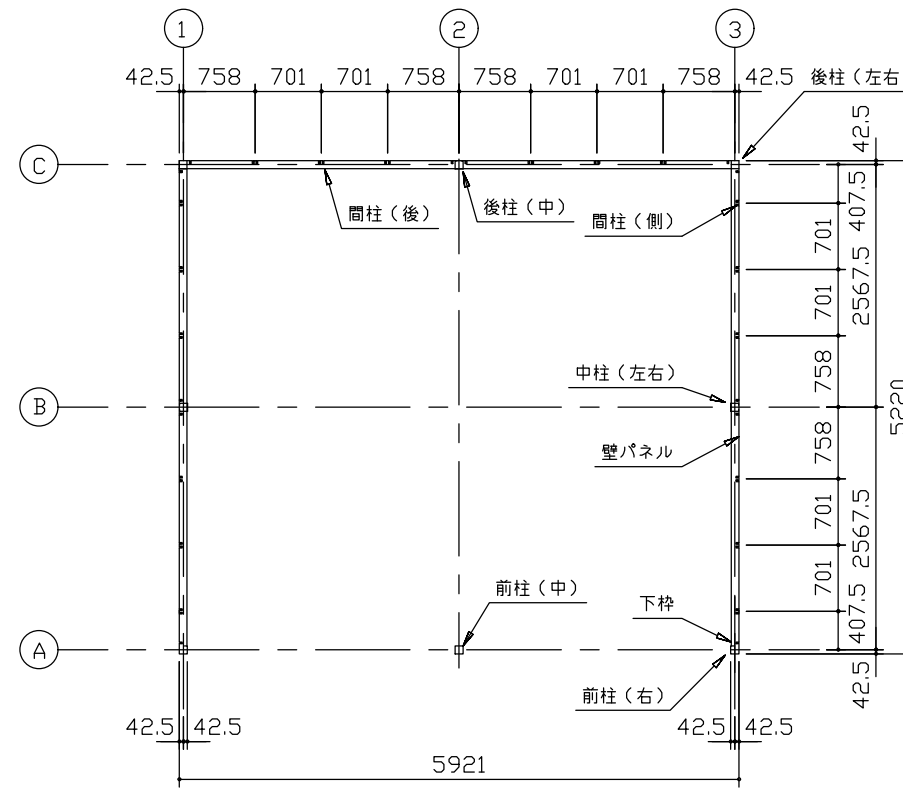

小屋伏図 (S=1/80)

平面図 (S=1/80)

側面立面図 (S=1/80)

正面立面図 (S=1/80)

- * () 内寸法ハ、Hタイププラス。
- * 有効高さハ、基礎高さヲ含ミマセン。

名称	ヨドガレージ ラヴィージュⅢ
機種名	VGC-3052(H)型 (2連棟)

株式会社 ヨドコウ