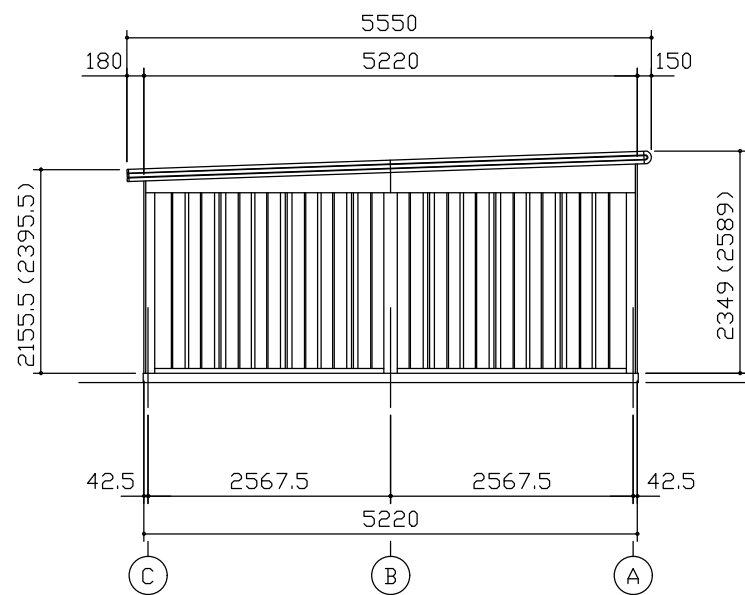

小屋伏図 (S=1/80)

平面図 (S=1/80)

側面立面図 (S=1/80)

正面立面図 (S=1/80)

- * () 内寸法ハ、Hタイププラス。
- * 有効高さハ、基礎高さヲ含ミマセン。

名称	ヨドガレージ ラヴィージュⅢ
機種名	VGC-3052(H)型 (2連棟)

株式会社 ヨドコウ