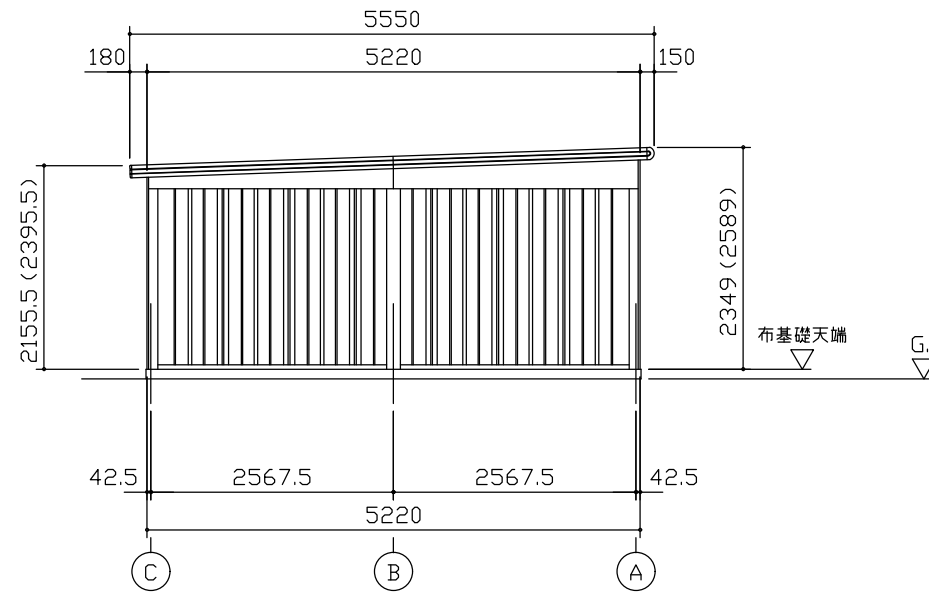

小屋伏図 (S=1/80)

平面図 (S=1/80)

側面立面図 (S=1/80)

正面立面図 (S=1/80)

- *() 内寸法ハ、Hタイプラホス。
- * 有効高さハ、基礎高さヲ含ミマセン。

名称	ヨドガレージ ラヴィージュⅢ
機種名	VGC-3052(H)型 (単棟)

株式会社 ヨドコウ