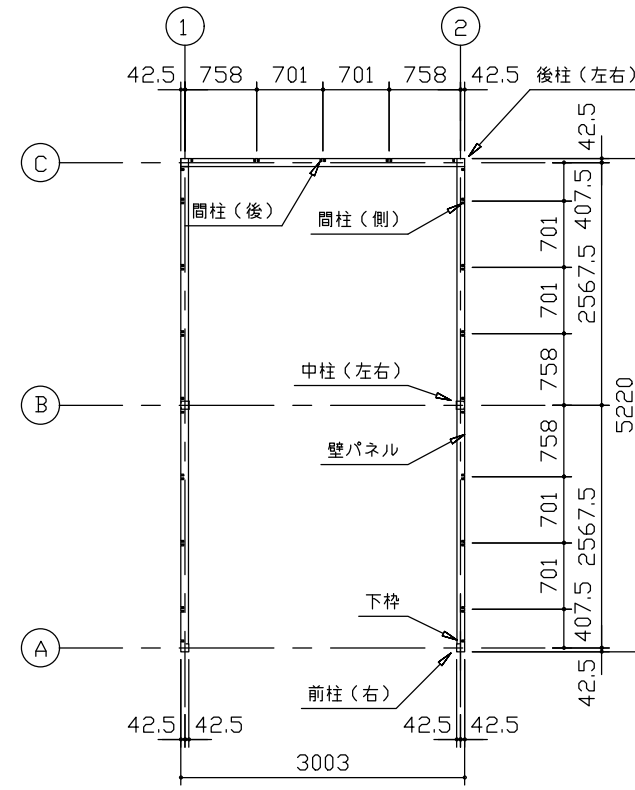

小屋伏図 (S=1/80)

平面図 (S=1/80)

側面立面図 (S=1/80)

正面立面図 (S=1/80)

- *() 内寸法ハ、Hタイプラホス。
- * 有効高さハ、基礎高さヲ含ミマセン。

名称	ヨドガレージ ラヴィージュⅢ
機種名	VGC-3052(H)型 (単棟)

株式会社 ヨドコウ