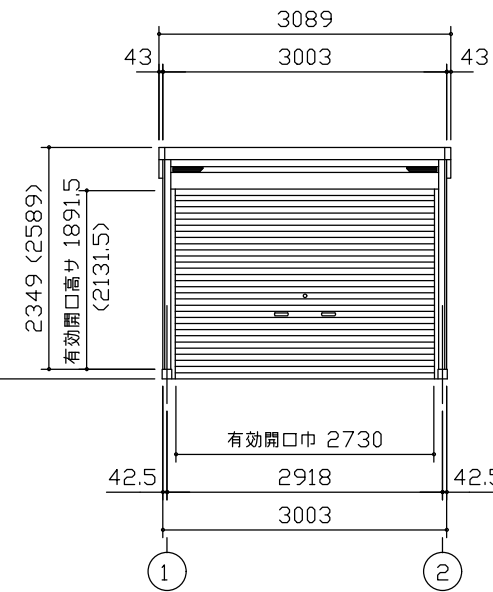

小屋伏図 (S=1/80)

平面図 (S=1/80)

側面立面図 (S=1/80)

正面立面図 (S=1/80)

- *() 内寸法ハ、Hタイプラホス。
- * 有効高さハ、基礎高さヲ含ミマセン。

名称	ヨドガレージ ラヴィージュⅢ
機種名	VGC-3052(H)型 (単棟)

株式会社 ヨドコウ