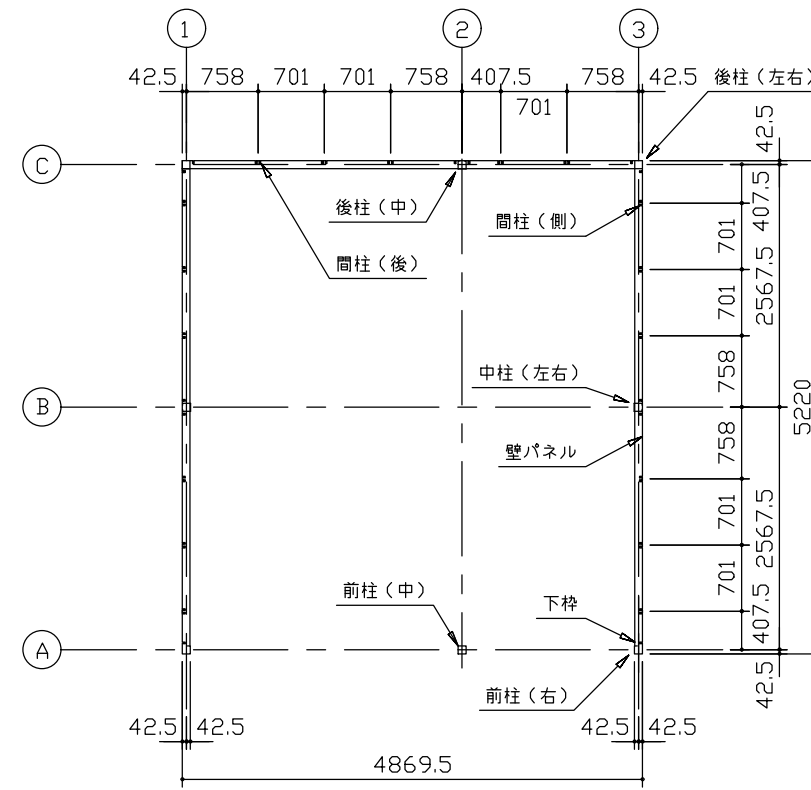

小屋伏図 (S=1/80)

平面図 (S=1/80)

側面立面図 (S=1/80)

正面立面図 (S=1/80)

- * () 内寸法ハ、Hタイププラス。
- * 有効高さハ、基礎高さヲ含ミマセン。

名称	ヨドガレージ ラヴィージュⅢ
機種名	VGC-3052 (H) +1952 (H) 型 (単棟)

株式会社 ヨドコウ