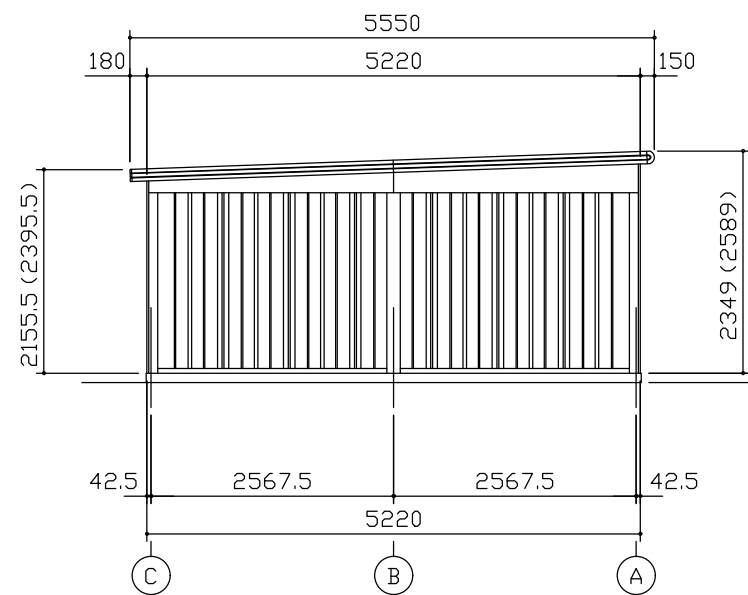

小屋伏図 (S=1/80)

平面図 (S=1/80)

側面立面図 (S=1/80)

正面立面図 (S=1/80)

- * () 内寸法ハ、Hタイププラス。
- * 有効高さハ、基礎高さヲ含ミマセン。

名称	ヨドガレージ ラヴィージュⅢ
機種名	VGC-3052 (H) +1952 (H) 型 (単棟)

株式会社 ヨドコウ