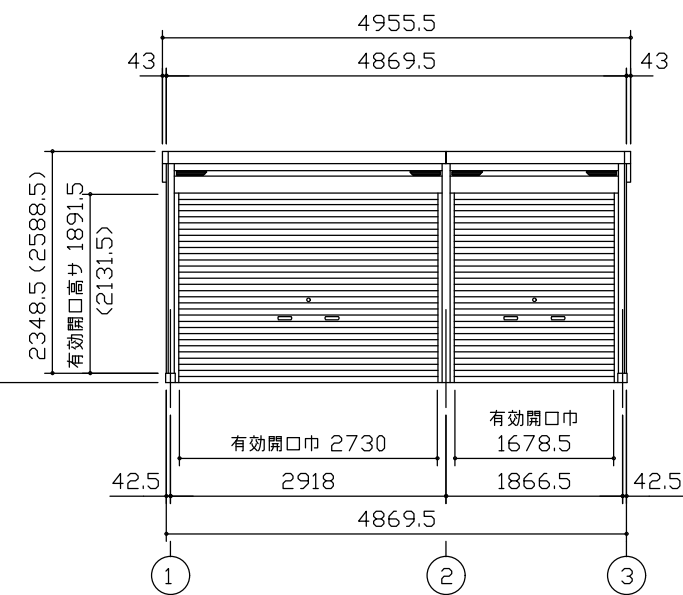

小屋伏図 (S=1/80)

平面図 (S=1/80)

側面立面図 (S=1/80)

正面立面図 (S=1/80)

- * () 内寸法ハ、Hタイププラス。
- * 有効高さハ、基礎高さヲ含ミマセン。

名称	ヨドガレージ ラヴィージュⅢ
機種名	VGC-3052 (H) +1952 (H) 型 (単棟)

株式会社 ヨドコウ