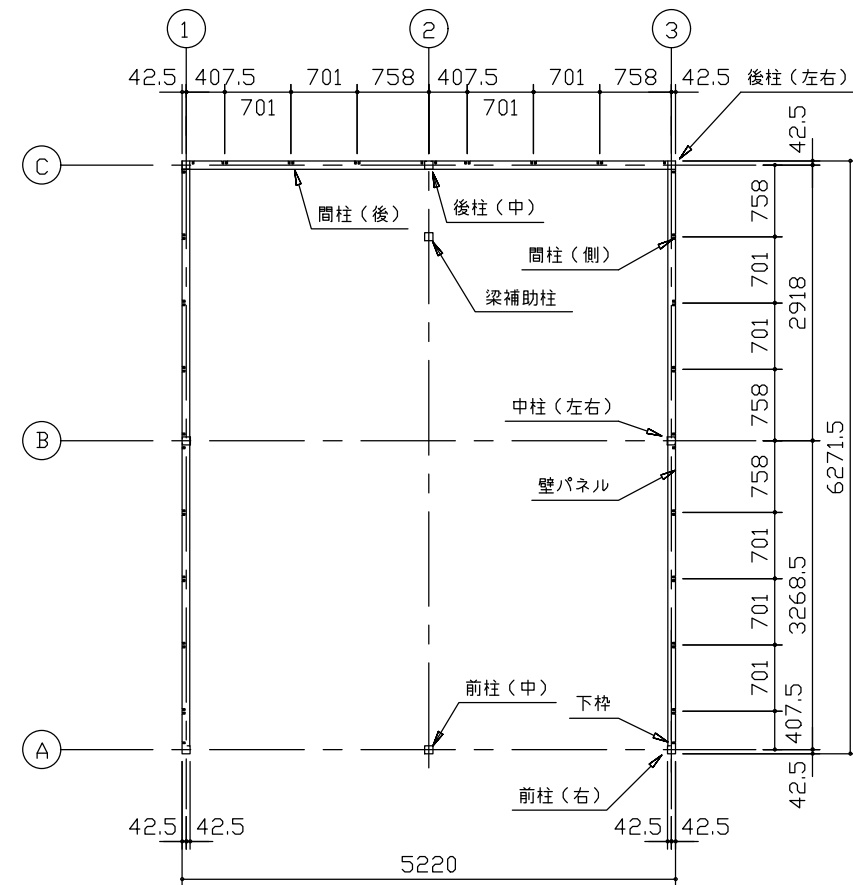

小屋伏図 (S=1/80)

平面図 (S=1/80)

側面立面図 (S=1/80)

正面立面図 (S=1/80)

*() 内寸法ハ、Hタイプラホス。
 * 有効高さハ、基礎高さヲ含ミマセン。

名称	ヨドガレージ ラヴィージュⅢ
機種名	VGC-2662(H)型 (2連棟)

株式会社 ヨドコウ