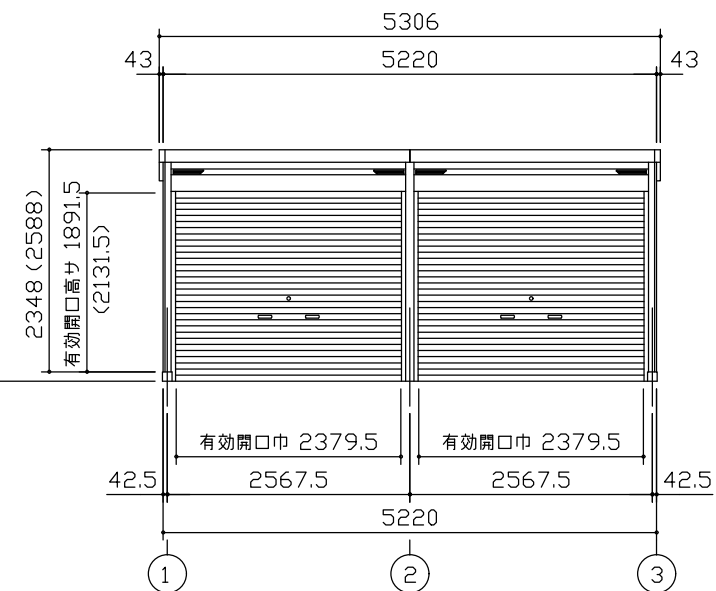

小屋伏図 (S=1/80)

平面図 (S=1/80)

側面立面図 (S=1/80)

正面立面図 (S=1/80)

*() 内寸法ハ、Hタイプラホス。
 * 有効高さハ、基礎高さヲ含ミマセン。

名称	ヨドガレージ ラヴィージュⅢ
機種名	VGC-2662(H)型 (2連棟)

株式会社 ヨドコウ