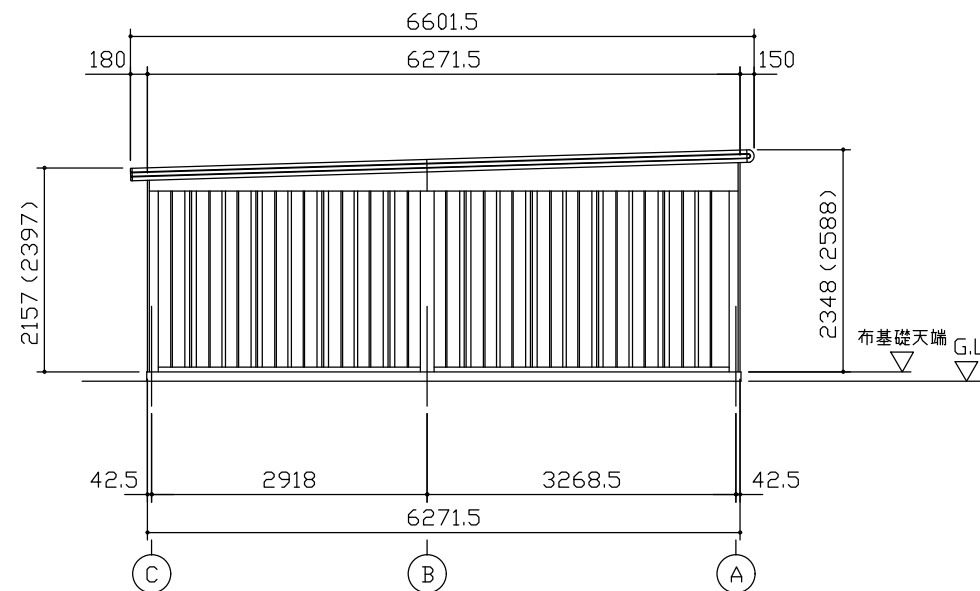

小屋伏図 (S=1/80)

平面図 (S=1/80)

側面立面図 (S=1/80)

正面立面図 (S=1/80)

*() 内寸法ハ、Hタイプラホス。
 * 有効高さハ、基礎高さヲ含ミマセン。

名称	ヨドガレージ ラヴィージュⅢ
機種名	VGC-2662(H)型 (2連棟)

株式会社 ヨドコウ