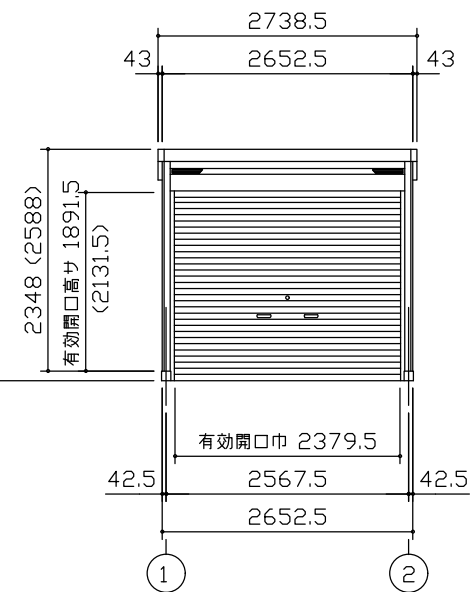

小屋伏図 (S=1/80)

平面図 (S=1/80)

側面立面図 (S=1/80)

正面立面図 (S=1/80)

\*( ) 内寸法ハ、Hタイプラホス。  
 \* 有効高さハ、基礎高さヲ含ミマセン。

名称	ヨドガレージ ラヴィージュⅢ
機種名	VGC-2662(H)型 (単棟)

**株式会社 ヨドコウ**