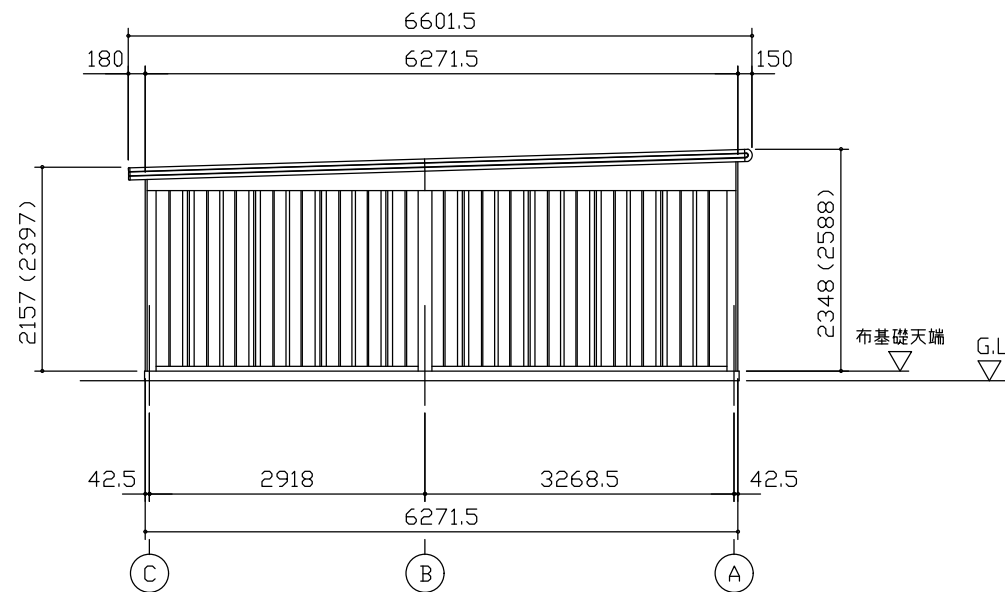

小屋伏図 (S=1/80)

平面図 (S=1/80)

側面立面図 (S=1/80)

正面立面図 (S=1/80)

\*( ) 内寸法ハ、Hタイプラホス。  
 \* 有効高さハ、基礎高さヲ含ミマセン。

名称	ヨドガレージ ラヴィージュⅢ
機種名	VGC-2662(H)型 (単棟)

**株式会社 ヨドコウ**