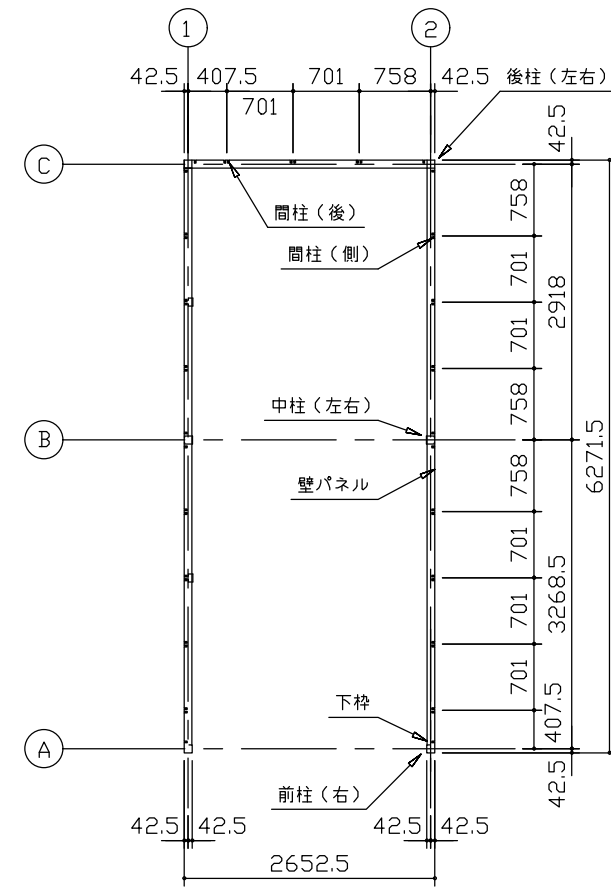

小屋伏図 (S=1/80)

平面図 (S=1/80)

側面立面図 (S=1/80)

正面立面図 (S=1/80)

\*( ) 内寸法ハ、Hタイプラホス。  
 \* 有効高さハ、基礎高さヲ含ミマセン。

名称	ヨドガレージ ラヴィージュⅢ
機種名	VGC-2662(H)型 (単棟)

**株式会社 ヨドコウ**