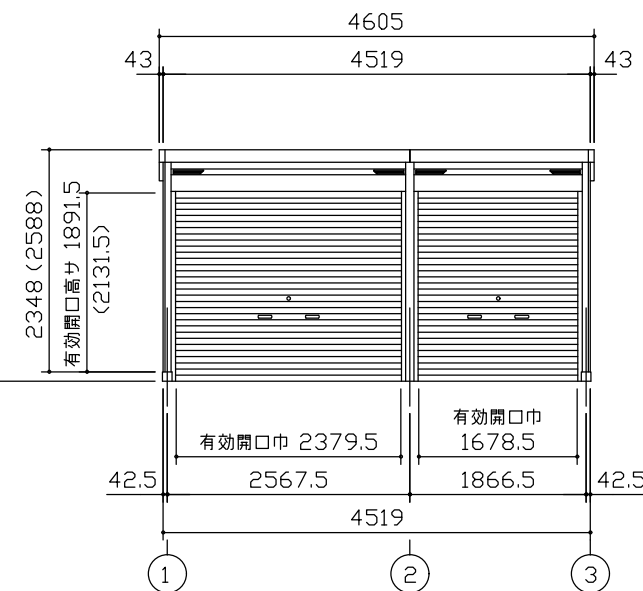

小屋伏図 (S=1/80)

平面図 (S=1/80)

側面立面図 (S=1/80)

正面立面図 (S=1/80)

- *() 内寸法ハ、Hタイプラホス。
- * 有効高さハ、基礎高サヲ含ミマセン。

名称	ヨドガレージ ラヴィージュⅢ
機種名	VGC-2662(H)+1962(H)型(単棟)

株式会社 ヨドコウ