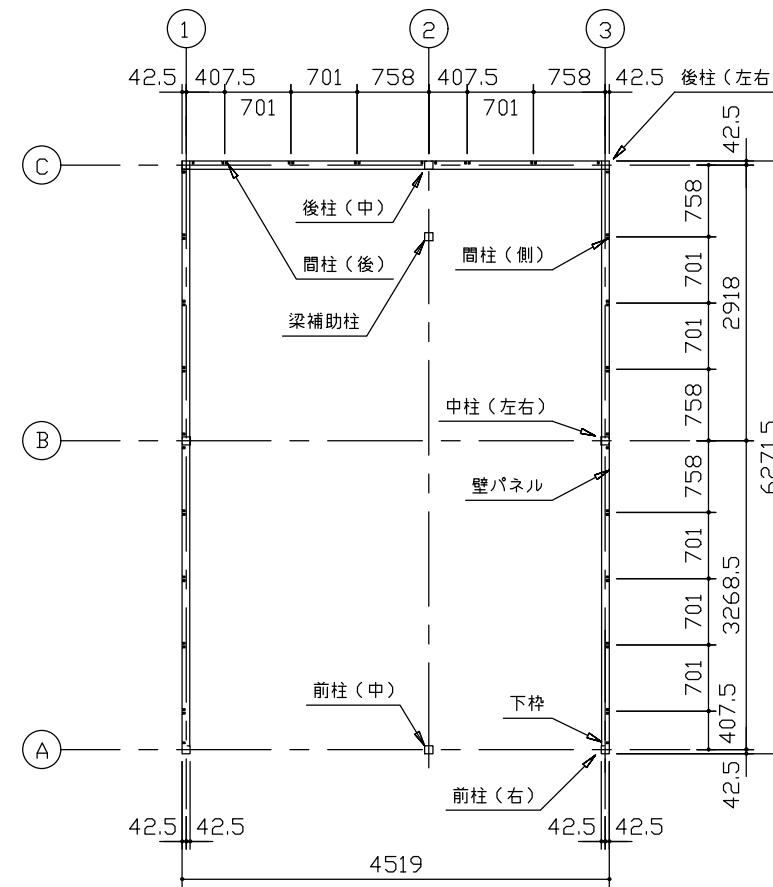

小屋伏図 (S=1/80)

平面図 (S=1/80)

側面立面図 (S=1/80)

正面立面図 (S=1/80)

- *() 内寸法ハ、Hタイプラホス。
- * 有効高さハ、基礎高サヲ含ミマセン。

名称	ヨドガレージ ラヴィージュⅢ
機種名	VGC-2662(H)+1962(H)型(単棟)

株式会社 ヨドコウ