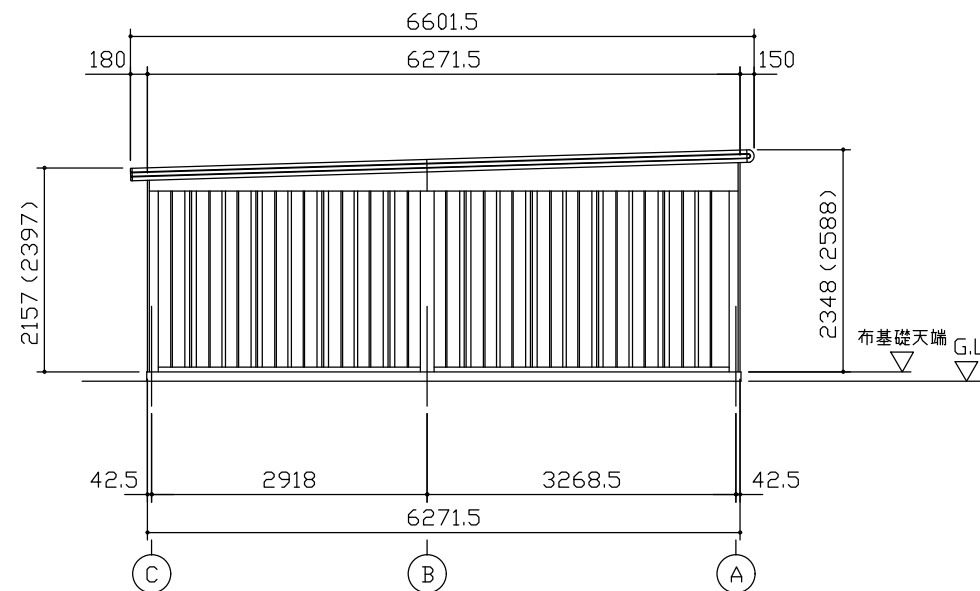

小屋伏図 (S=1/80)

平面図 (S=1/80)

側面立面図 (S=1/80)

正面立面図 (S=1/80)

- *() 内寸法ハ、Hタイプラホス。
- * 有効高さハ、基礎高サヲ含ミマセン。

名称	ヨドガレージ ラヴィージュⅢ
機種名	VGC-2662(H)+1962(H)型(単棟)

株式会社 ヨドコウ