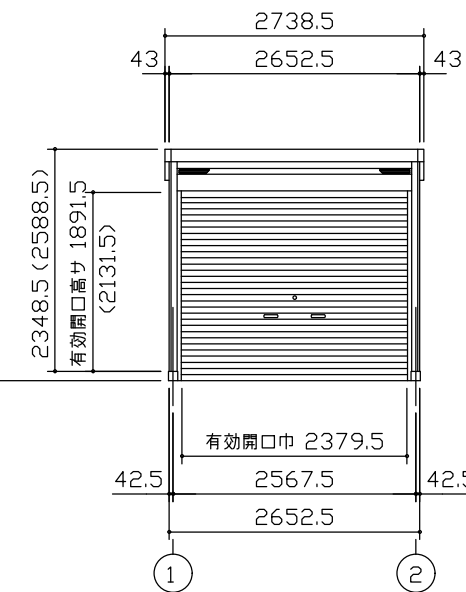

小屋伏図 (S=1/80)

平面図 (S=1/80)

側面立面図 (S=1/80)

正面立面図 (S=1/80)

- *() 内寸法ハ、Hタイプラホス。
- *有効高さハ、基礎高さヲ含ミマセン。

名称	ヨドガレージ ラヴィージュⅢ
機種名	VGC-2659(H)型 (単棟)

株式会社 ヨドコウ