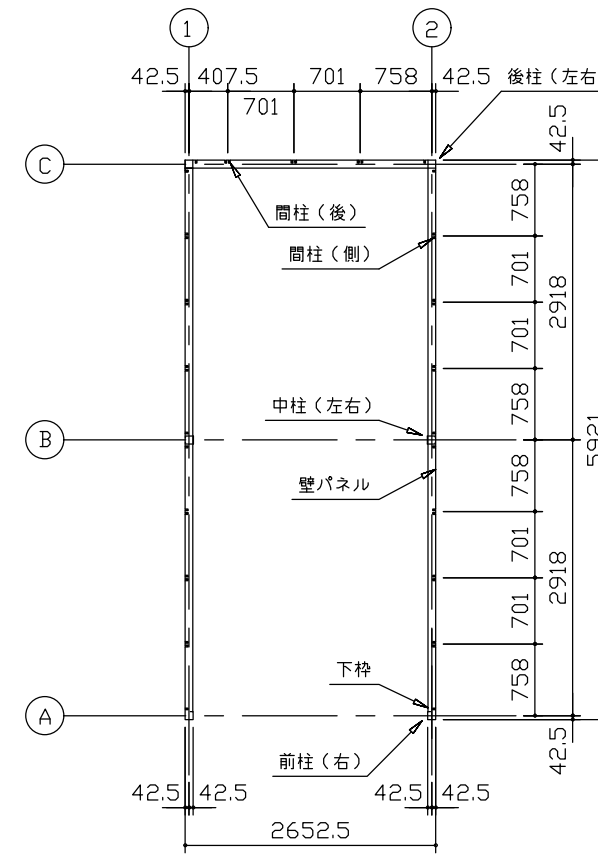

小屋伏図 (S=1/80)

平面図 (S=1/80)

側面立面図 (S=1/80)

正面立面図 (S=1/80)

- *() 内寸法ハ、Hタイプラホス。
- *有効高さハ、基礎高さヲ含ミマセン。

名称	ヨドガレージ ラヴィージュⅢ
機種名	VGC-2659(H)型 (単棟)

株式会社 ヨドコウ