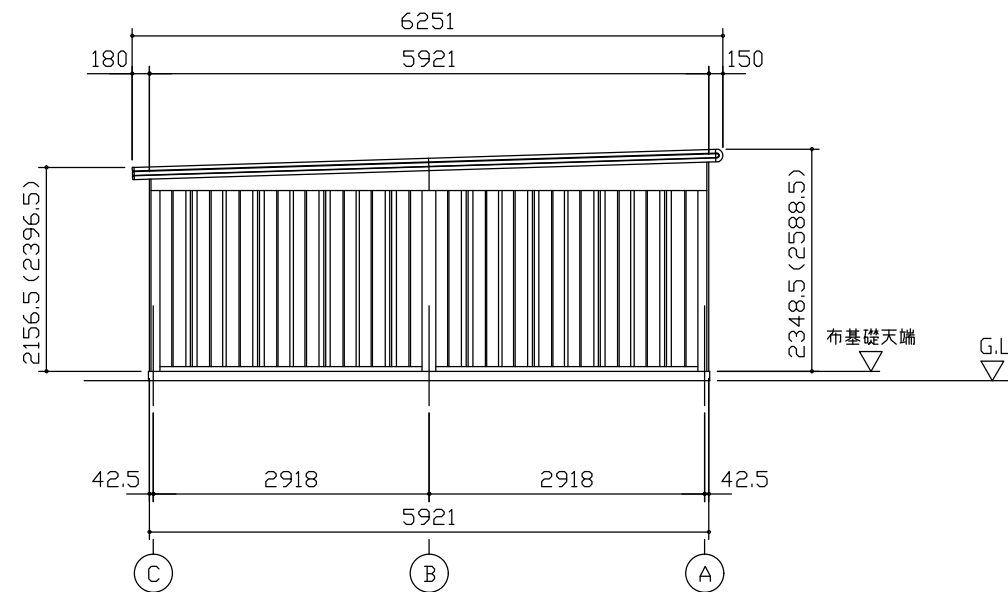

小屋伏図 (S=1/80)

平面図 (S=1/80)

側面立面図 (S=1/80)

正面立面図 (S=1/80)

- *() 内寸法ハ、Hタイプラホス。
- *有効高さハ、基礎高さヲ含ミマセン。

名称	ヨドガレージ ラヴィージュⅢ
機種名	VGC-2659(H)型 (単棟)

株式会社 ヨドコウ