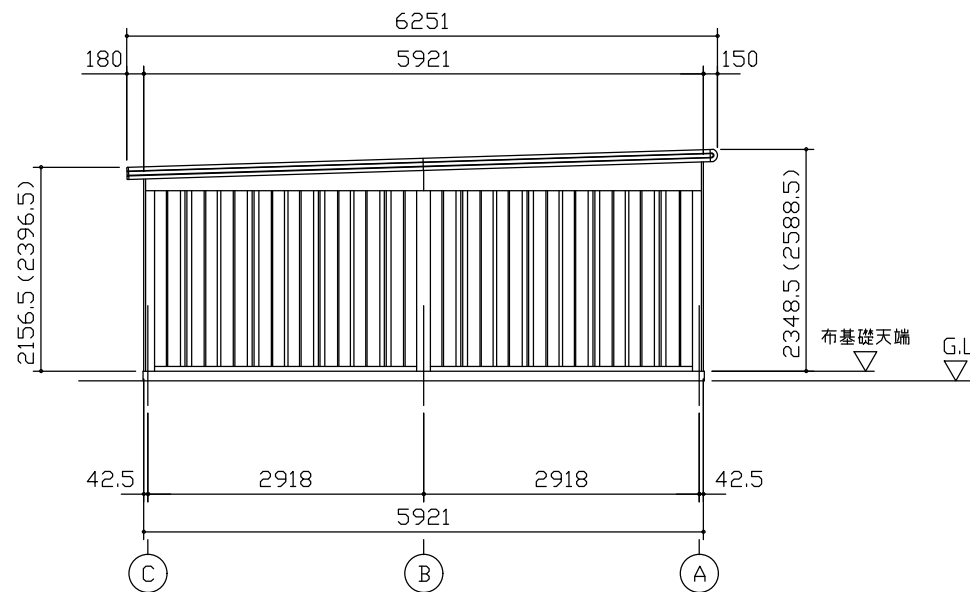

小屋伏図 (S=1/80)

平面図 (S=1/80)

側面立面図 (S=1/80)

正面立面図 (S=1/80)

- *() 内寸法ハ、Hタイプラホス。
- * 有効高さハ、基礎高サヲ含ミマセン。

名称	ヨドガレージ ラヴィージュⅢ
機種名	VGC-2659(H)+1959(H)型(単棟)

株式会社 ヨドコウ