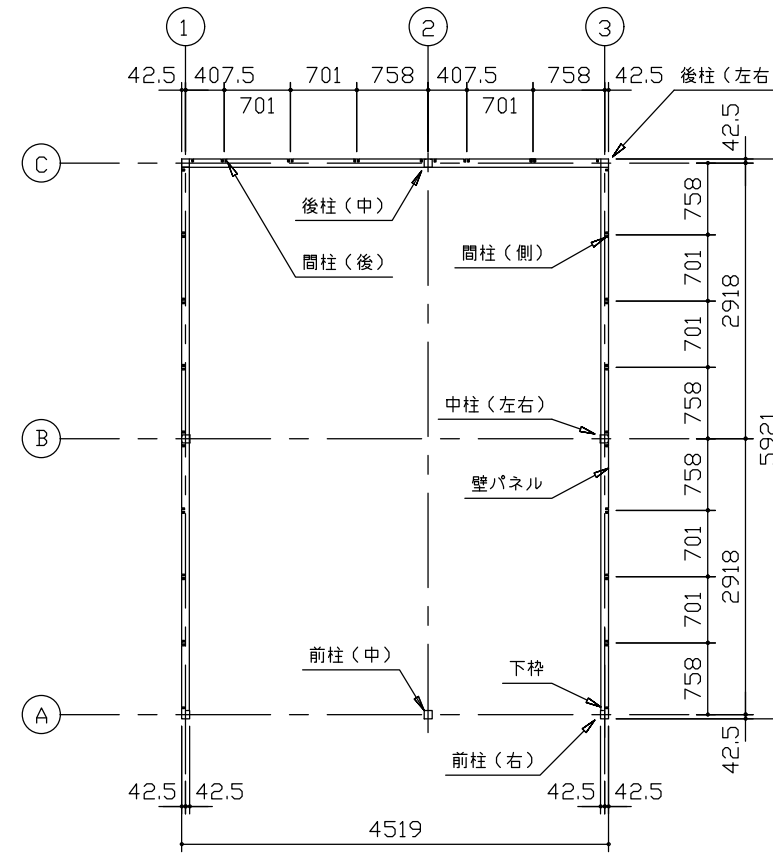

小屋伏図 (S=1/80)

平面図 (S=1/80)

側面立面図 (S=1/80)

正面立面図 (S=1/80)

- *() 内寸法ハ、Hタイプラホス。
- * 有効高さハ、基礎高サヲ含ミマセン。

名称	ヨドガレージ ラヴィージュⅢ
機種名	VGC-2659(H)+1959(H)型(単棟)

株式会社 ヨドコウ