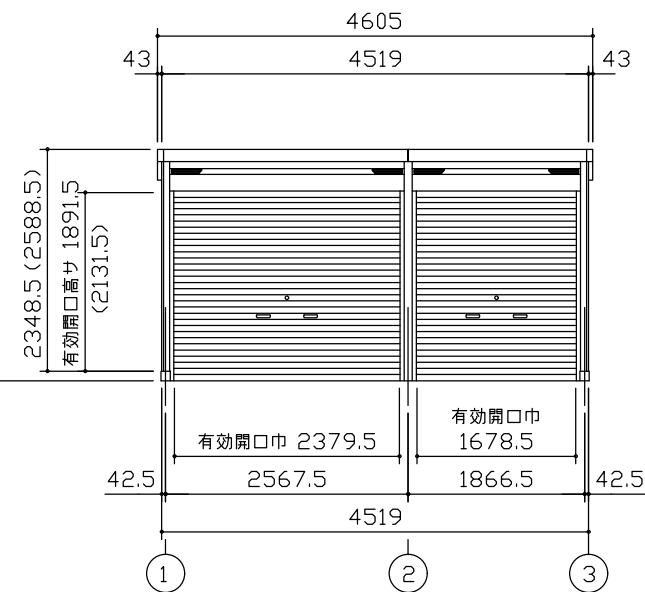

小屋伏図 (S=1/80)

平面図 (S=1/80)

側面立面図 (S=1/80)

正面立面図 (S=1/80)

- *() 内寸法ハ、Hタイプラホス。
- * 有効高さハ、基礎高サヲ含ミマセン。

名称	ヨドガレージ ラヴィージュⅢ
機種名	VGC-2659(H)+1959(H)型(単棟)

株式会社 ヨドコウ