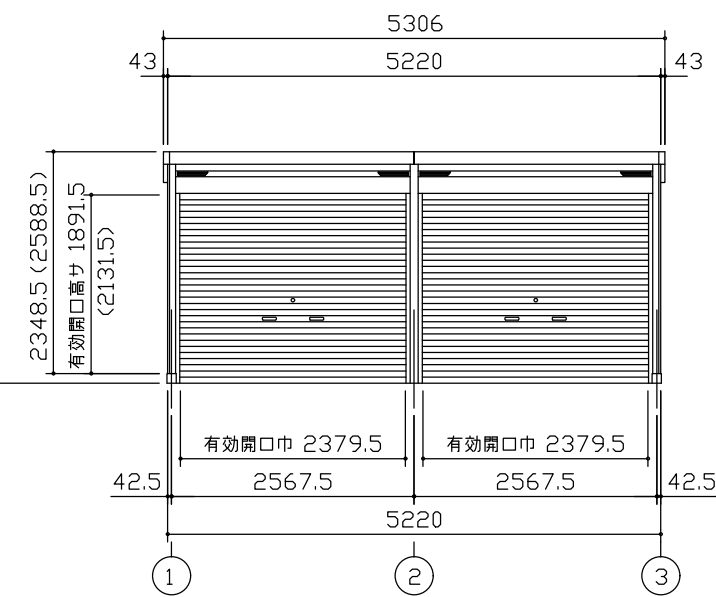

小屋伏図 (S=1/80)

平面図 (S=1/80)

側面立面図 (S=1/80)

正面立面図 (S=1/80)

- *() 内寸法ハ、Hタイプラホス。
- * 有効高さハ、基礎高サヲ含ミマセン。

名称	ヨドガレージ ラヴィージュⅢ
機種名	VGC-2655(H)型 (2連棟)

株式会社 ヨドコウ