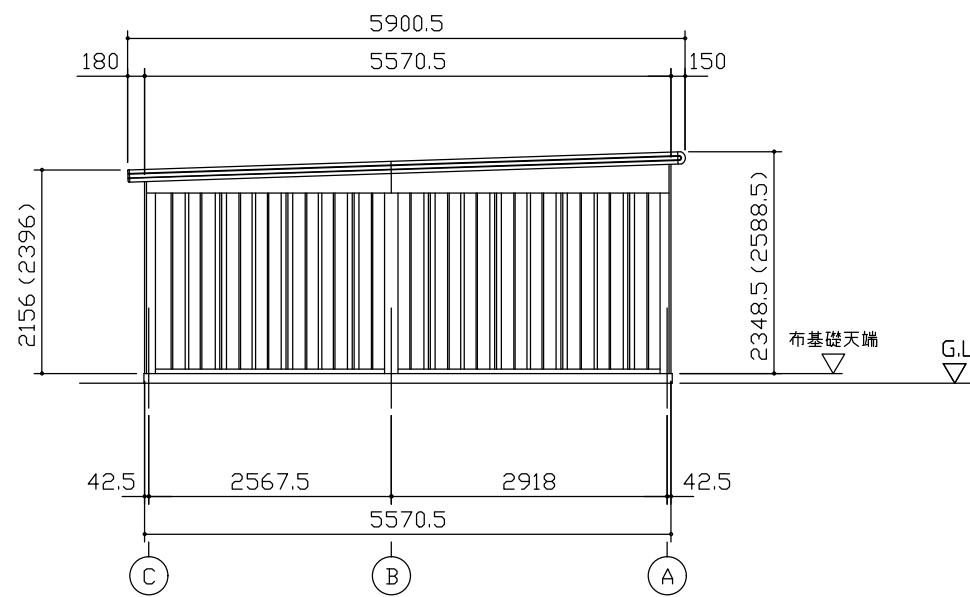

小屋伏図 (S=1/80)

平面図 (S=1/80)

側面立面図 (S=1/80)

正面立面図 (S=1/80)

- *() 内寸法ハ、Hタイプラホス。
- * 有効高さハ、基礎高サヲ含ミマセン。

名称	ヨドガレージ ラヴィージュⅢ
機種名	VGC-2655(H)型 (2連棟)

株式会社 ヨドコウ