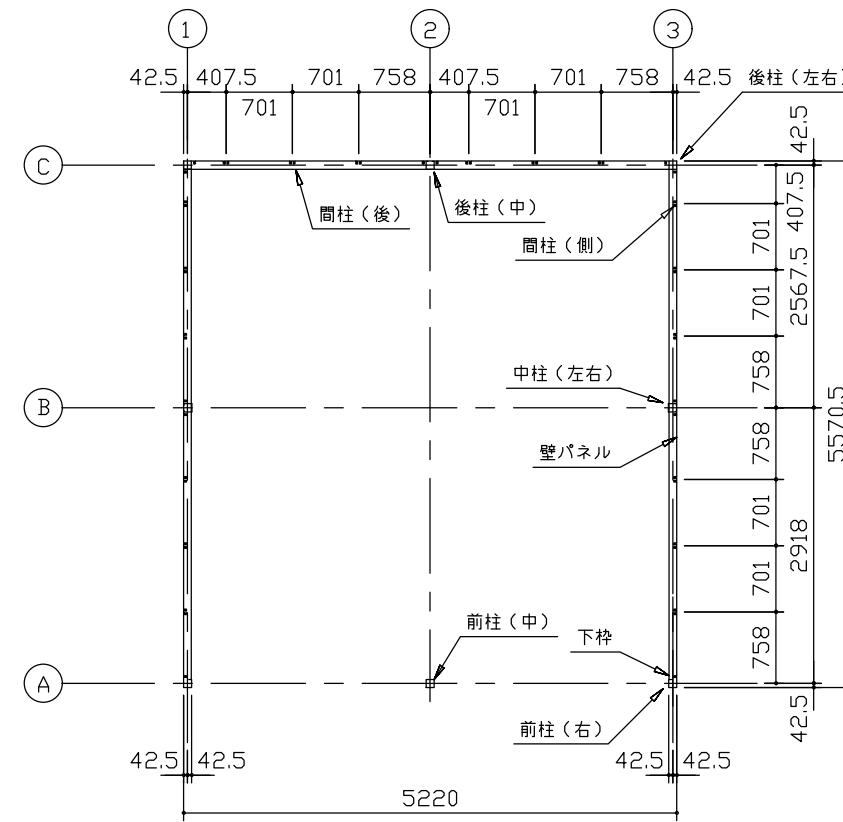

小屋伏図 (S=1/80)

平面図 (S=1/80)

側面立面図 (S=1/80)

正面立面図 (S=1/80)

- *() 内寸法ハ、Hタイプラホス。
- * 有効高さハ、基礎高サヲ含ミマセン。

名称	ヨドガレージ ラヴィージュⅢ
機種名	VGC-2655(H)型 (2連棟)

株式会社 ヨドコウ