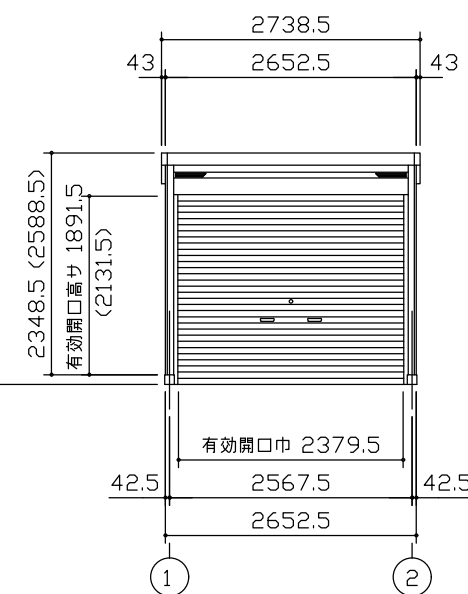

小屋伏図 (S=1/80)

平面図 (S=1/80)

側面立面図 (S=1/80)

正面立面図 (S=1/80)

*() 内寸法ハ、Hタイプラホス。
 * 有効高さハ、基礎高サヲ含ミマセン。

名称	ヨドガレージ ラヴィージュⅢ
機種名	VGC-2655(H)型 (単棟)

株式会社 ヨドコウ