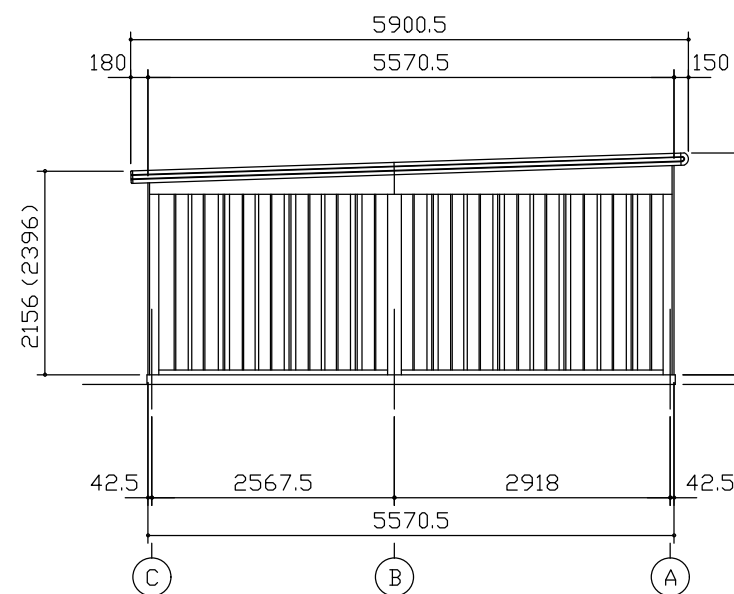

小屋伏図 (S=1/80)

平面図 (S=1/80)

側面立面図 (S=1/80)

正面立面図 (S=1/80)

*() 内寸法ハ、Hタイプラホス。
 * 有効高さハ、基礎高サヲ含ミマセン。

名称	ヨドガレージ ラヴィージュⅢ
機種名	VGC-2655(H)型 (単棟)

株式会社 ヨドコウ