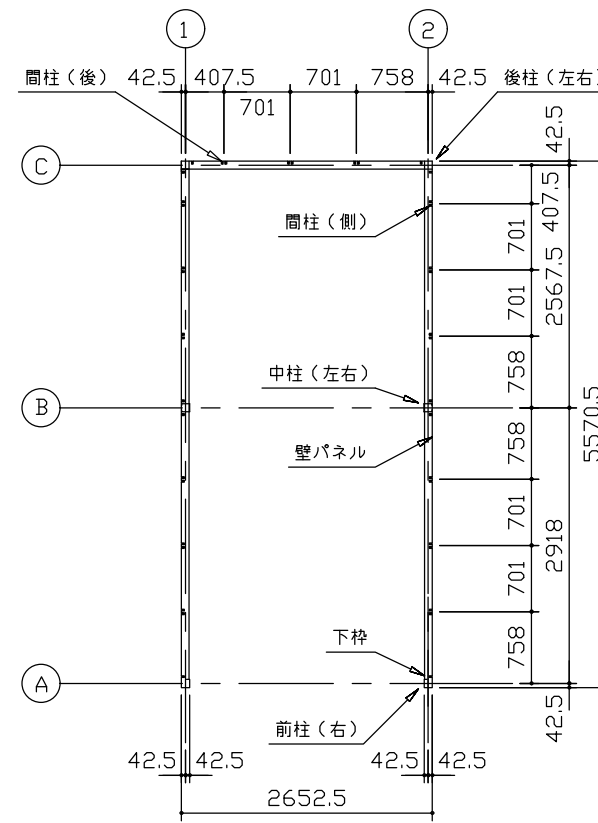

小屋伏図 (S=1/80)

平面図 (S=1/80)

側面立面図 (S=1/80)

正面立面図 (S=1/80)

*() 内寸法ハ、Hタイプラホス。
 * 有効高さハ、基礎高サヲ含ミマセン。

名称	ヨドガレージ ラヴィージュⅢ
機種名	VGC-2655(H)型 (単棟)

株式会社 ヨドコウ