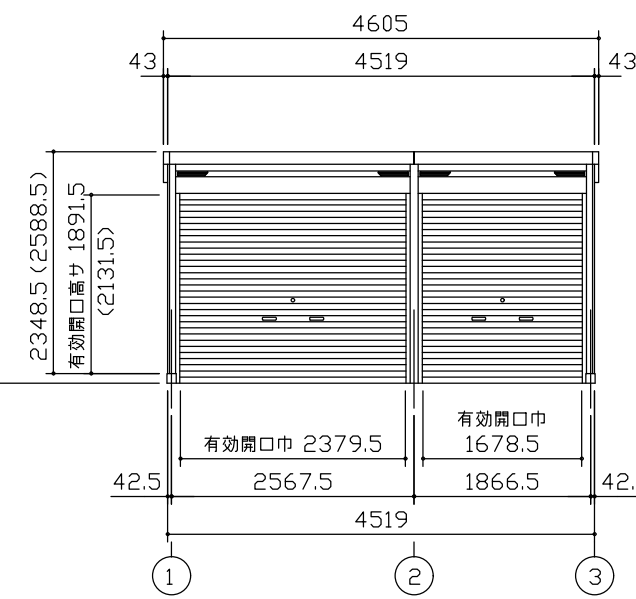

小屋伏図 (S=1/80)

平面図 (S=1/80)

側面立面図 (S=1/80)

正面立面図 (S=1/80)

*() 内寸法ハ、Hタイプラホス。
 * 有効高さハ、基礎高さヲ含ミマセン。

名称	ヨドガレージ ラヴィージュⅢ
機種名	VGC-2655(H)+1955(H)型(単棟)

株式会社 ヨドコウ