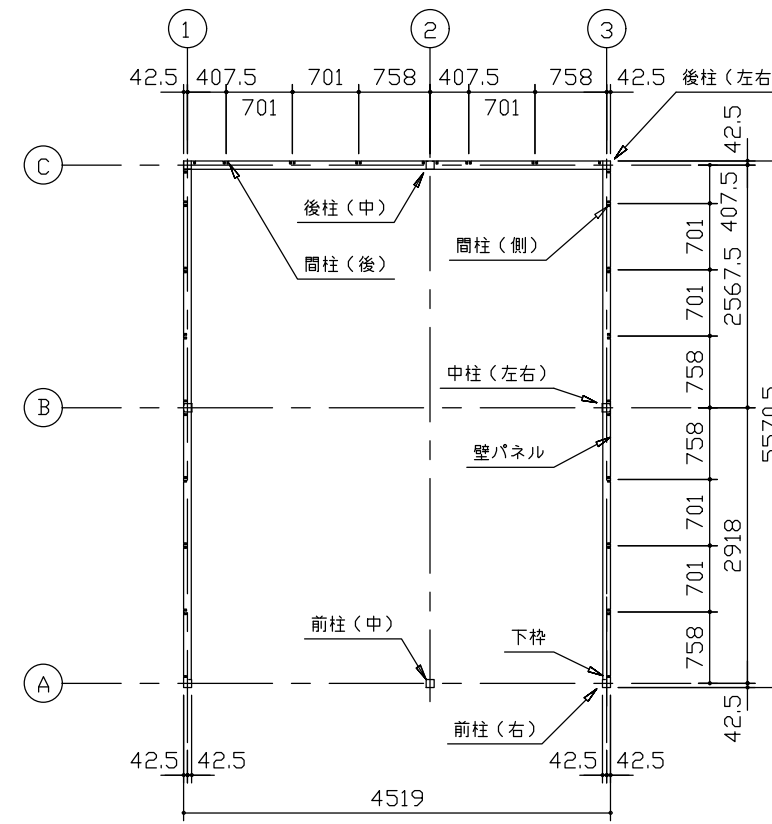

小屋伏図 (S=1/80)

平面図 (S=1/80)

側面立面図 (S=1/80)

正面立面図 (S=1/80)

*() 内寸法ハ、Hタイプラホス。
 * 有効高さハ、基礎高さヲ含ミマセン。

名称	ヨドガレージ ラヴィージュⅢ
機種名	VGC-2655(H)+1955(H)型(単棟)

株式会社 ヨドコウ