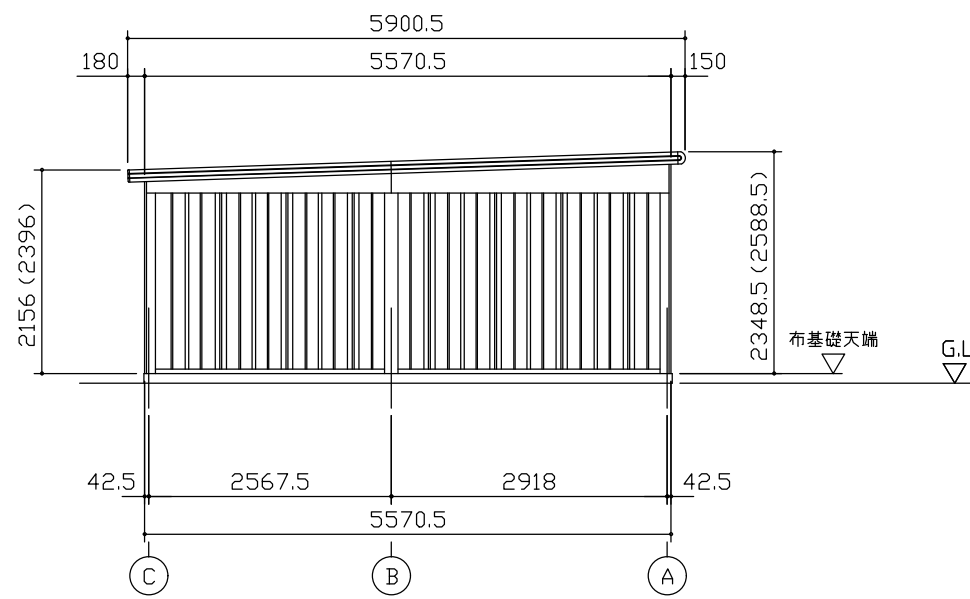

小屋伏図 (S=1/80)

平面図 (S=1/80)

側面立面図 (S=1/80)

正面立面図 (S=1/80)

*() 内寸法ハ、Hタイプラホス。
 * 有効高さハ、基礎高さヲ含ミマセン。

名称	ヨドガレージ ラヴィージュⅢ
機種名	VGC-2655(H)+1955(H)型(単棟)

株式会社 ヨドコウ