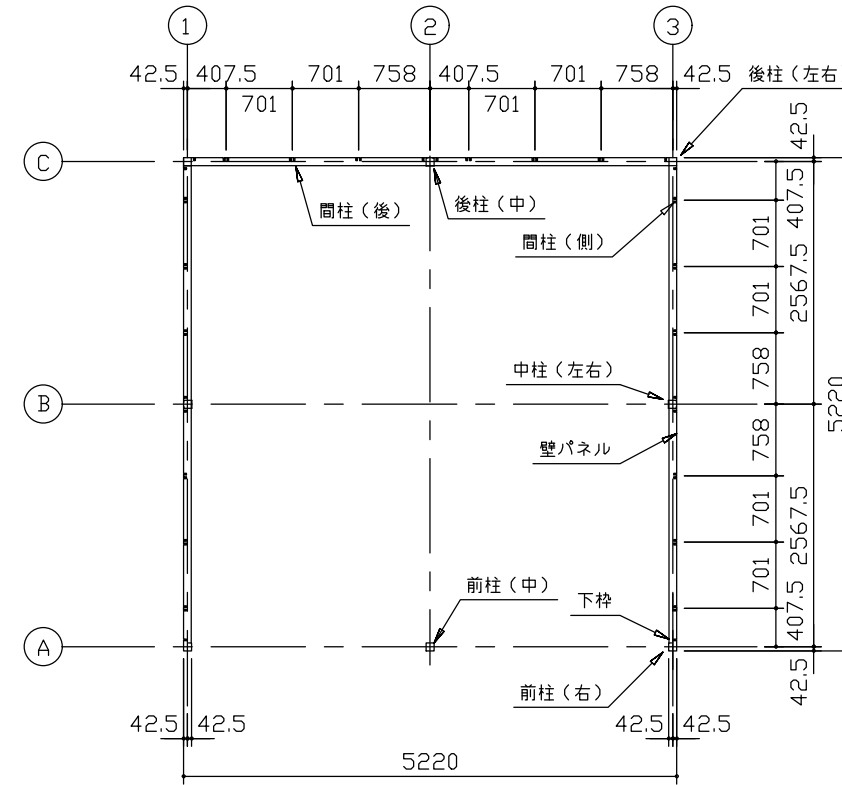

小屋伏図 (S=1/80)

平面図 (S=1/80)

側面立面図 (S=1/80)

正面立面図 (S=1/80)

- ・() 内寸法ハ、Hタイプヲ示ス。
- ・有効高さハ、基礎高さヲ含ミマセン。

名称	ヨドガレージ ラヴィージュⅢ
機種名	VGC-2652(H)型 (2連棟)

株式会社 ヨドコウ