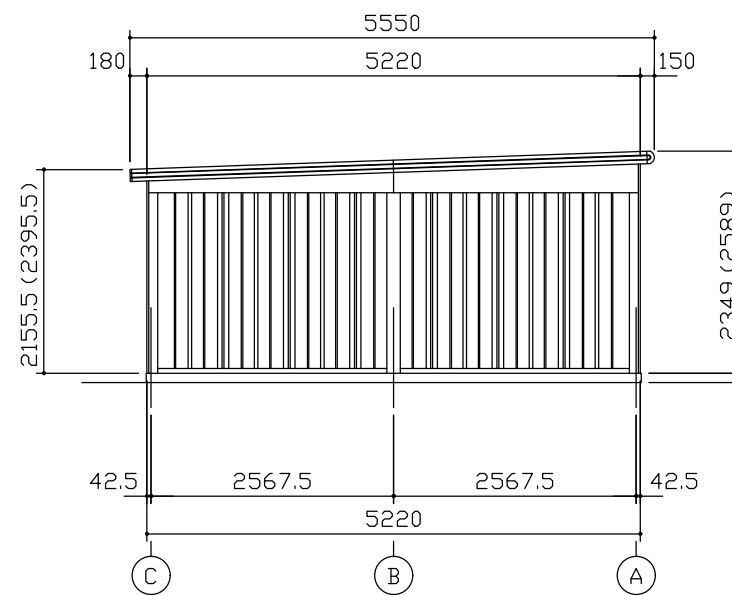

小屋伏図 (S=1/80)

平面図 (S=1/80)

側面立面図 (S=1/80)

正面立面図 (S=1/80)

- ・() 内寸法ハ、Hタイプヲ示ス。
- ・有効高さハ、基礎高さヲ含ミマセン。

名称	ヨドガレージ ラヴィージュⅢ
機種名	VGC-2652(H)型 (2連棟)

株式会社 ヨドコウ