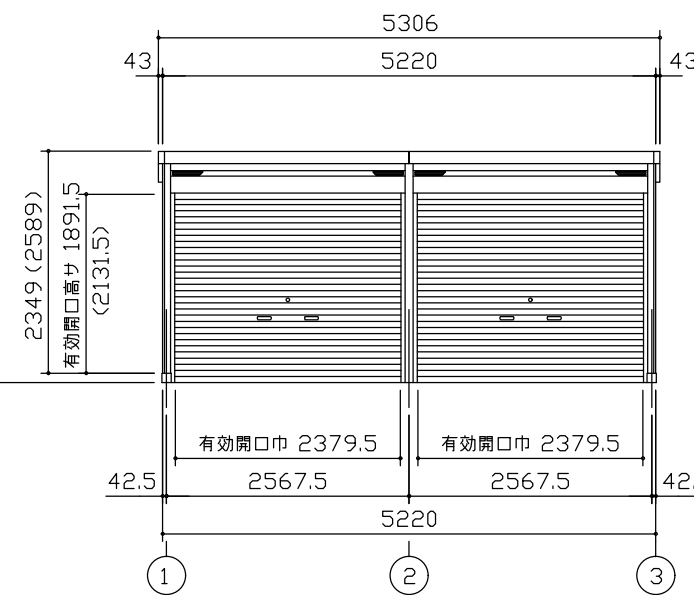

小屋伏図 (S=1/80)

平面図 (S=1/80)

側面立面図 (S=1/80)

正面立面図 (S=1/80)

- ・() 内寸法ハ、Hタイプヲ示ス。
- ・有効高さハ、基礎高さヲ含ミマセン。

名称	ヨドガレージ ラヴィージュⅢ
機種名	VGC-2652(H)型 (2連棟)

株式会社 ヨドコウ