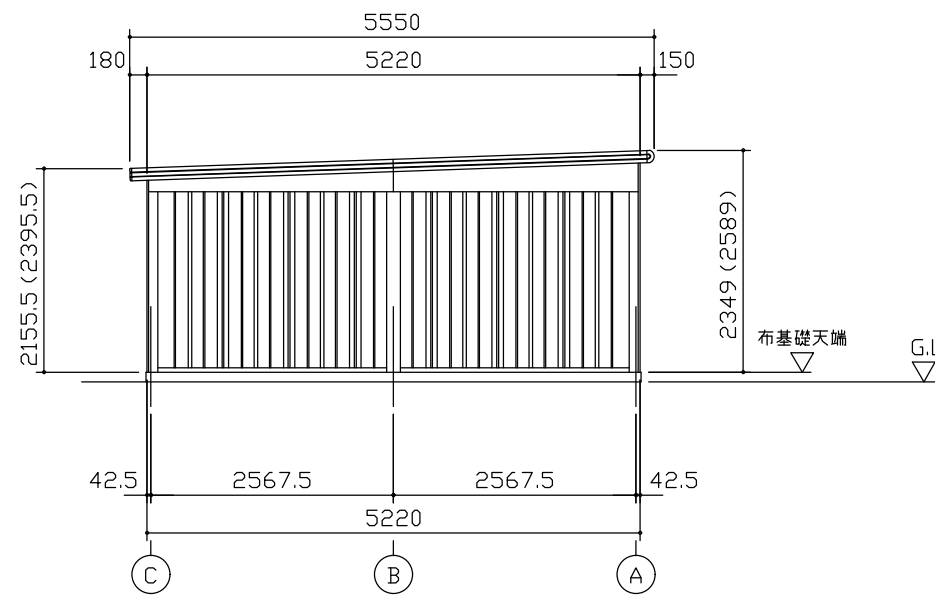

小屋伏図 (S=1/80)

平面図 (S=1/80)

側面立面図 (S=1/80)

正面立面図 (S=1/80)

- ・() 内寸法ハ、Hタイプヲ示ス。
- ・有効高さハ、基礎高さヲ含ミマセン。

名称	ヨドガレージ ラヴィージュⅢ
機種名	VGC-2652(H)型 (単棟)

株式会社 ヨドコウ