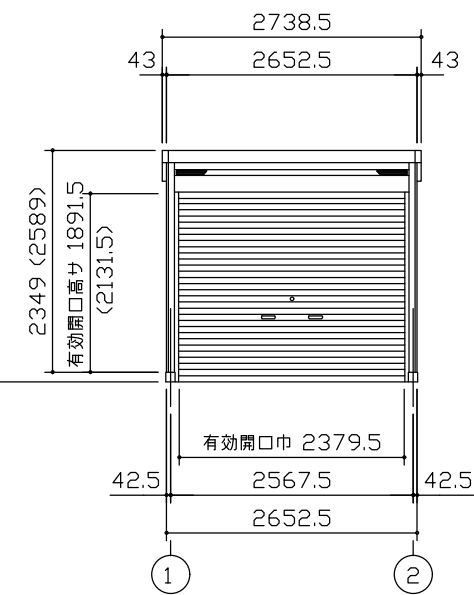

小屋伏図 (S=1/80)

平面図 (S=1/80)

側面立面図 (S=1/80)

正面立面図 (S=1/80)

- ・() 内寸法ハ、Hタイプヲ示ス。
- ・有効高さハ、基礎高さヲ含ミマセン。

名称	ヨドガレージ ラヴィージュⅢ
機種名	VGC-2652(H)型 (単棟)

株式会社 ヨドコウ