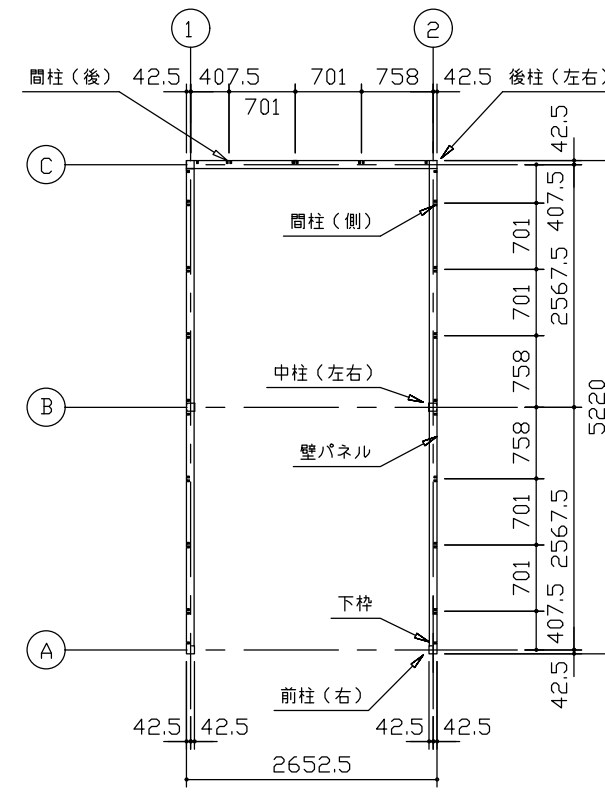

小屋伏図 (S=1/80)

平面図 (S=1/80)

側面立面図 (S=1/80)

正面立面図 (S=1/80)

- ・() 内寸法ハ、Hタイプヲ示ス。
- ・有効高さハ、基礎高さヲ含ミマセン。

名称	ヨドガレージ ラヴィージュⅢ
機種名	VGC-2652(H)型 (単棟)

株式会社 ヨドコウ