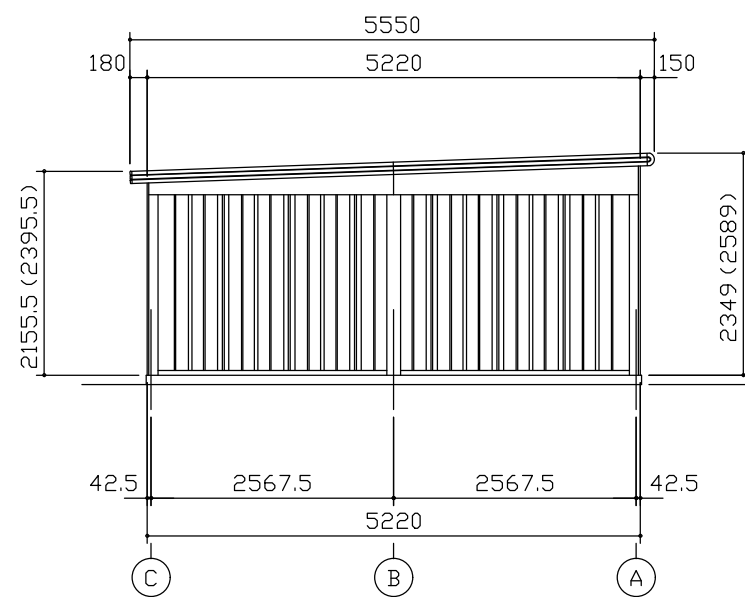

小屋伏図 (S=1/80)

平面図 (S=1/80)

側面立面図 (S=1/80)

正面立面図 (S=1/80)

- *() 内寸法ハ、Hタイプラホス。
- 有効高さハ、基礎高さヲ含ミマセン。

名称 ヨドガレージ ラヴィージュⅢ
機種名 VGC-2652(H)+1952(H)型(単棟)

株式会社 ヨドコウ