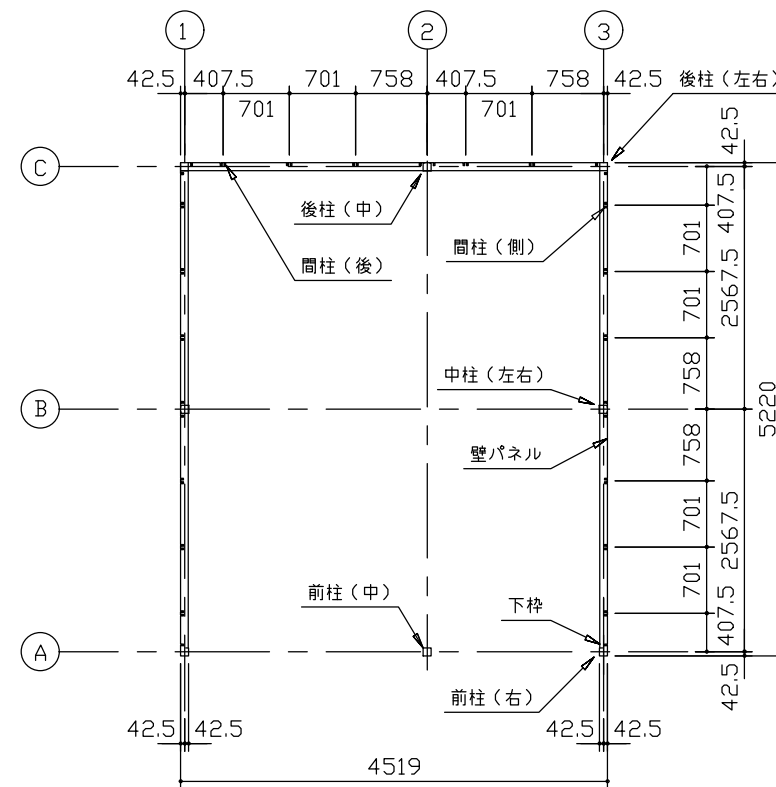

小屋伏図 (S=1/80)

平面図 (S=1/80)

側面立面図 (S=1/80)

正面立面図 (S=1/80)

- *() 内寸法ハ、Hタイプラホス。
- 有効高さハ、基礎高さヲ含ミマセン。

名称 ヨドガレージ ラヴィージュⅢ
機種名 VGC-2652(H)+1952(H)型(単棟)

株式会社 ヨドコウ