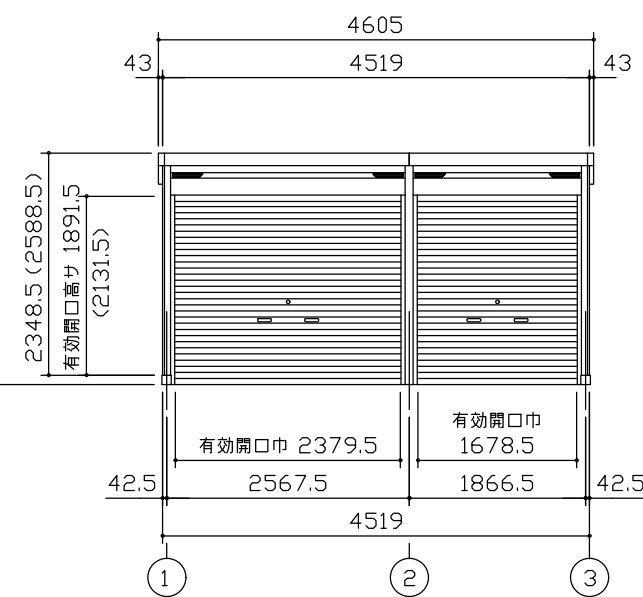

小屋伏図 (S=1/80)

平面図 (S=1/80)

側面立面図 (S=1/80)

正面立面図 (S=1/80)

- *() 内寸法ハ、Hタイプラホス。
- 有効高さハ、基礎高さヲ含ミマセン。

名称 ヨドガレージ ラヴィージュⅢ
機種名 VGC-2652(H)+1952(H)型(単棟)

株式会社 ヨドコウ