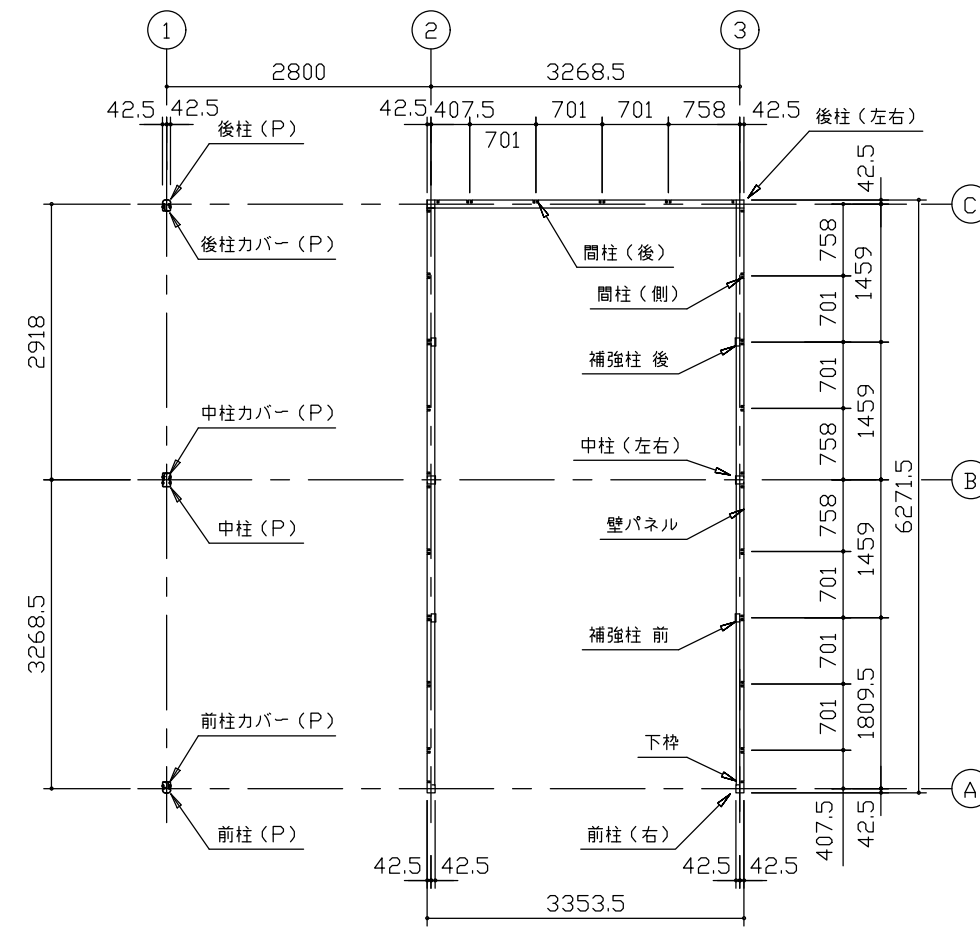

小屋伏図 (S=1/80)

平面図 (S=1/80)

側面立面図 (S=1/80)

正面立面図 (S=1/80)

- \*( ) 内寸法ハ、Hタイププラス。
- \* 有効高さハ、基礎高サヲ含ミマセン。

名称	ヨドガレージ ラヴィージュⅢ
機種名	VGCU-3362(H)+VKCU-2862(H)型-L(単棟)

株式会社 ヨドコウ