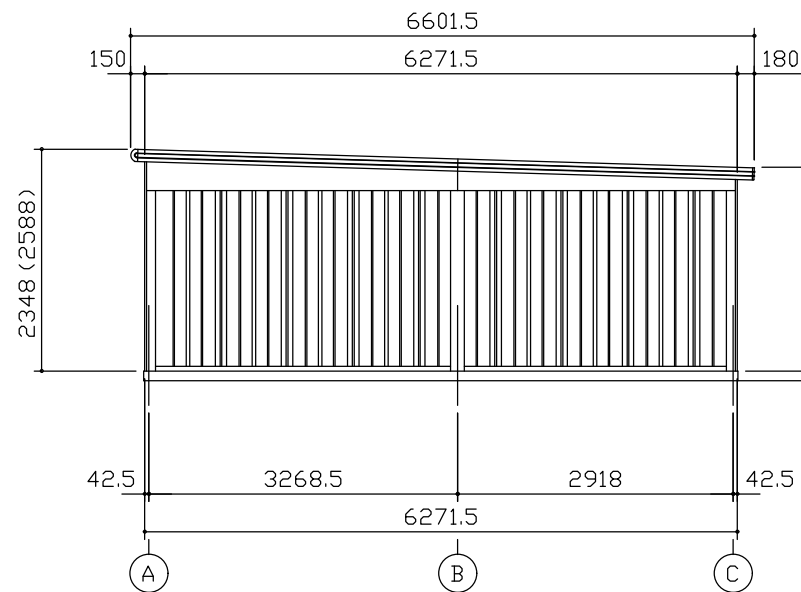

小屋伏図 (S=1/80)

平面図 (S=1/80)

側面立面図 (S=1/80)

正面立面図 (S=1/80)

- \*( ) 内寸法ハ、Hタイププラス。
- \* 有効高さハ、基礎高サヲ含ミマセン。

名称	ヨドガレージ ラヴィージュⅢ
機種名	VGCU-3362(H)+VKCU-2862(H)型-L(単棟)

株式会社 ヨドコウ