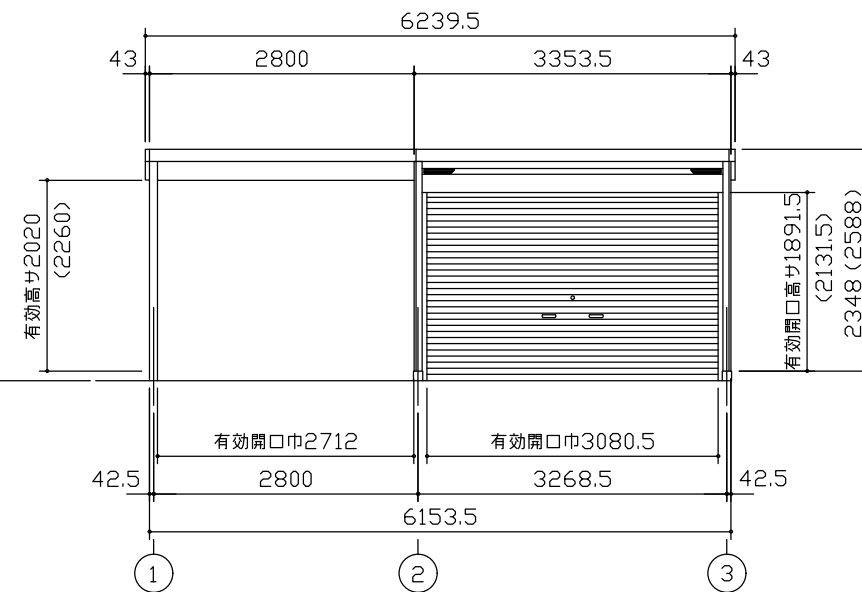

小屋伏図 (S=1/80)

平面図 (S=1/80)

側面立面図 (S=1/80)

正面立面図 (S=1/80)

- \*( ) 内寸法ハ、Hタイププラス。
- \* 有効高さハ、基礎高サヲ含ミマセン。

名称	ヨドガレージ ラヴィージュⅢ
機種名	VGCU-3362(H)+VKCU-2862(H)型-L(単棟)

株式会社 ヨドコウ