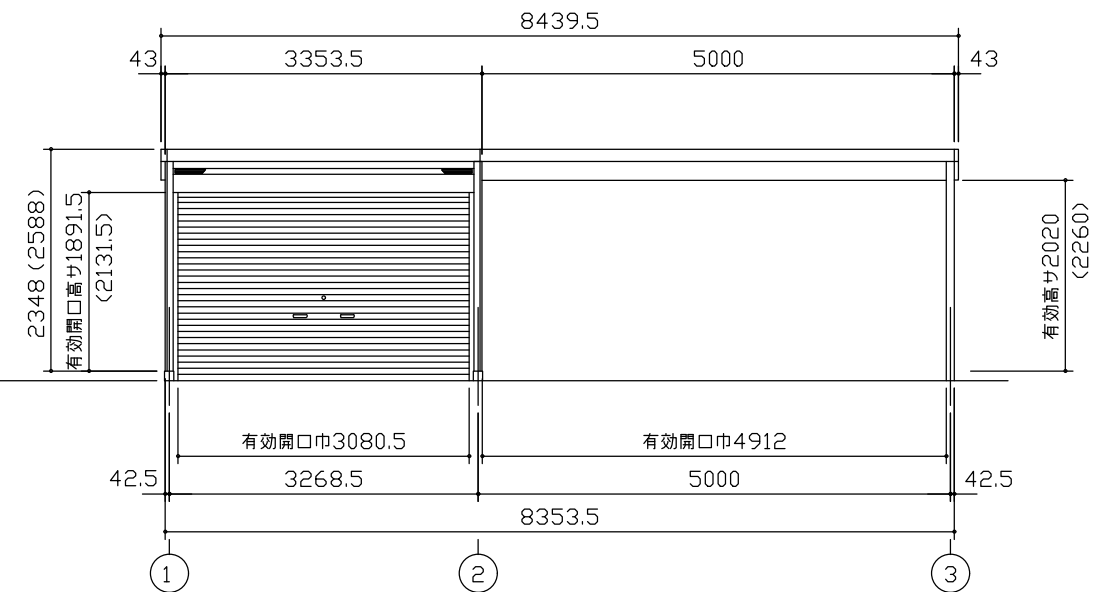

小屋伏図 (S=1/80)

平面図 (S=1/80)

側面立面図 (S=1/80)

正面立面図 (S=1/80)

- *() 内寸法ハ、Hタイプヲ示ス。
- * 有効高さハ、基礎高さヲ含ミマセシ。

名称	ヨドガレージ ラヴィージュⅢ
機種名	VGCU-3362(H)+VKCS-5062(H)型-R(単棟)

株式会社 ヨドコウ