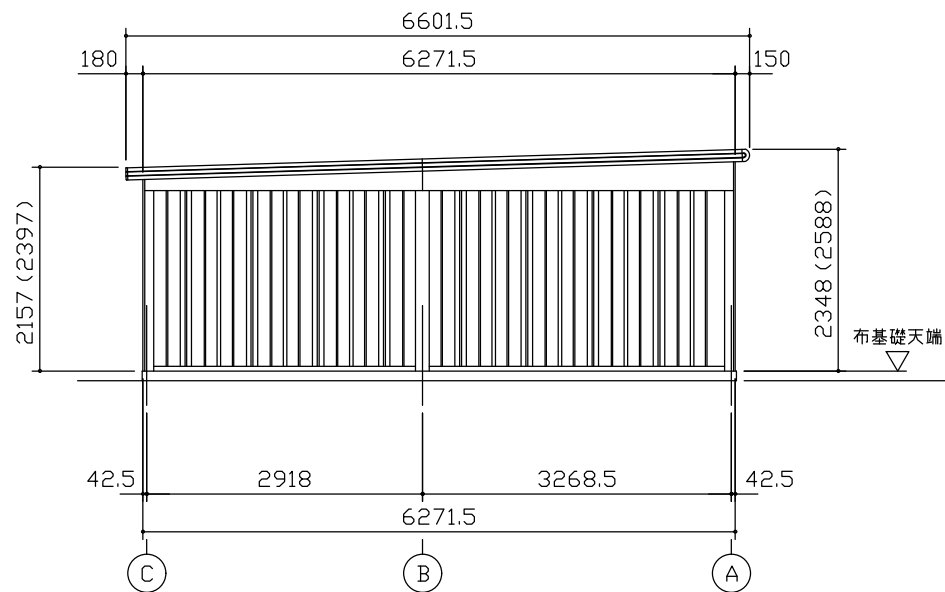

小屋伏図 (S=1/80)

平面図 (S=1/80)

側面立面図 (S=1/80)

正面立面図 (S=1/80)

- *() 内寸法ハ、Hタイプヲ示ス。
- * 有効高さハ、基礎高さヲ含ミマセシ。

名称	ヨドガレージ ラヴィージュⅢ
機種名	VGCU-3362(H)+VKCS-5062(H)型-R(単棟)

株式会社 ヨドコウ