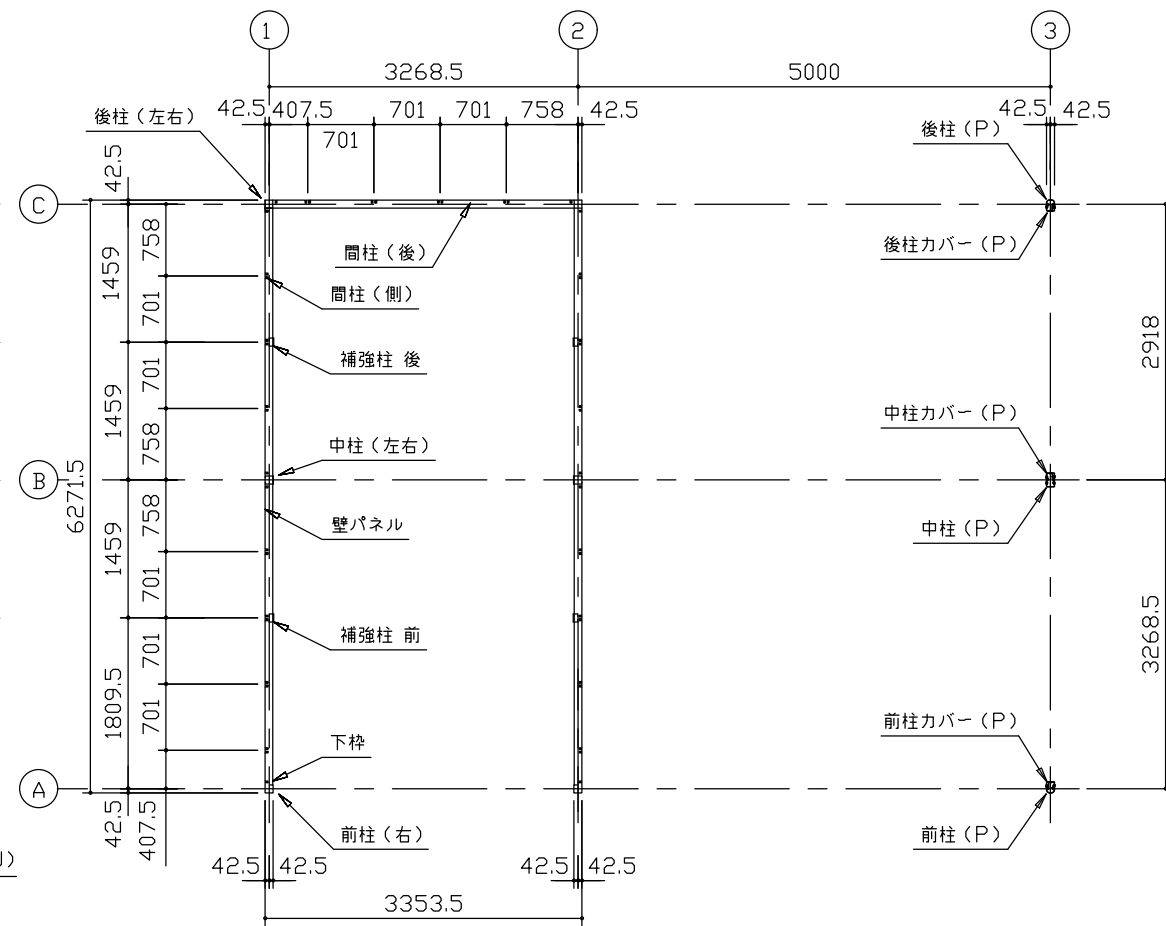

小屋伏図 (S=1/80)

平面図 (S=1/80)

側面立面図 (S=1/80)

正面立面図 (S=1/80)

- *() 内寸法ハ、Hタイプヲ示ス。
- * 有効高さハ、基礎高さヲ含ミマセシ。

名称	ヨドガレージ ラヴィージュⅢ
機種名	VGCU-3362(H)+VKCS-5062(H)型-R(単棟)

株式会社 ヨドコウ