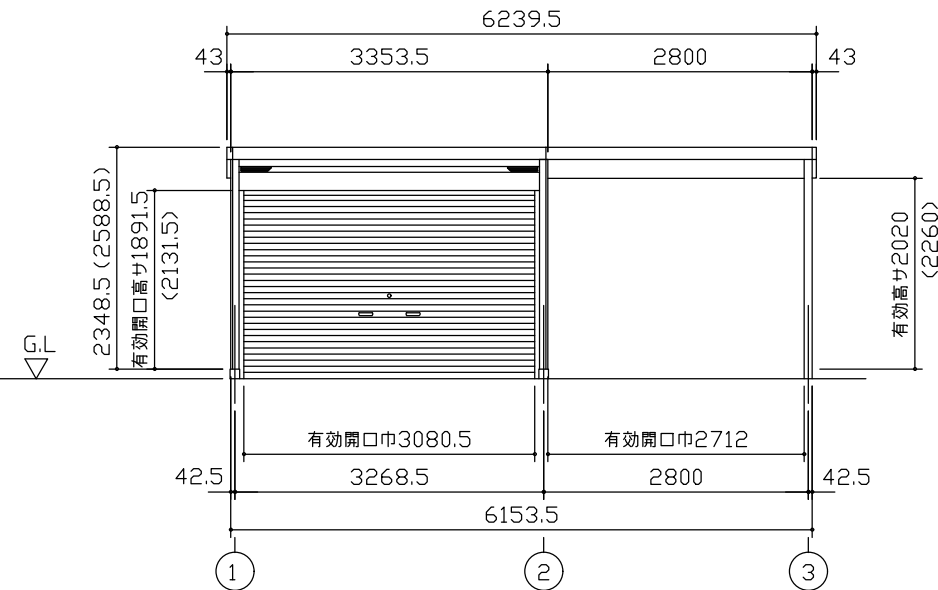

小屋伏図 (S=1/80)

平面図 (S=1/80)

側面立面図 (S=1/80)

正面立面図 (S=1/80)

- *() 内寸法ハ、Hタイプラリス。
- * 有効高さハ、基礎高さラ含ミマセン。

名称 ヨドガレージ ラヴィージュⅢ
機種名 VGCU-3359(H)+VKCU-2859(H)型-R(単棟)

株式会社 ヨドコウ