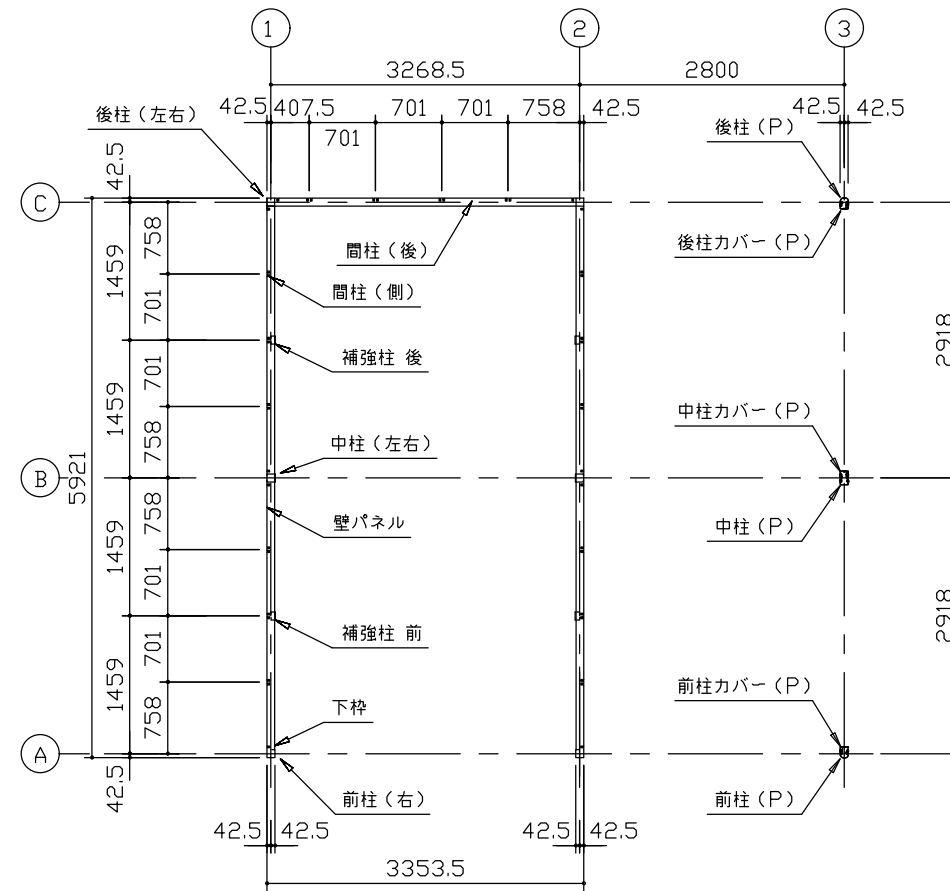

小屋伏図 (S=1/80)

平面図 (S=1/80)

側面立面図 (S=1/80)

正面立面図 (S=1/80)

- *() 内寸法ハ、Hタイプラリス。
- * 有効高さハ、基礎高さラ含ミマセン。

名称 ヨドガレージ ラヴィージュⅢ
機種名 VGCU-3359(H)+VKCU-2859(H)型-R(単棟)

株式会社 ヨドコウ