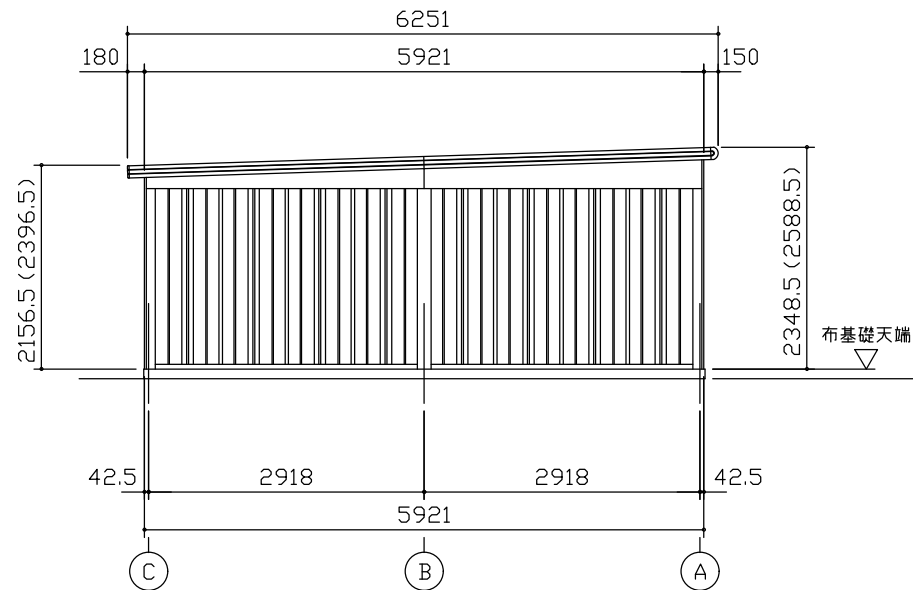

小屋伏図 (S=1/80)

平面図 (S=1/80)

側面立面図 (S=1/80)

正面立面図 (S=1/80)

- *() 内寸法ハ、Hタイプラリス。
- * 有効高さハ、基礎高さラ含ミマセン。

名称 ヨドガレージ ラヴィージュⅢ
機種名 VGCU-3359(H)+VKCU-2859(H)型-R(単棟)

株式会社 ヨドコウ