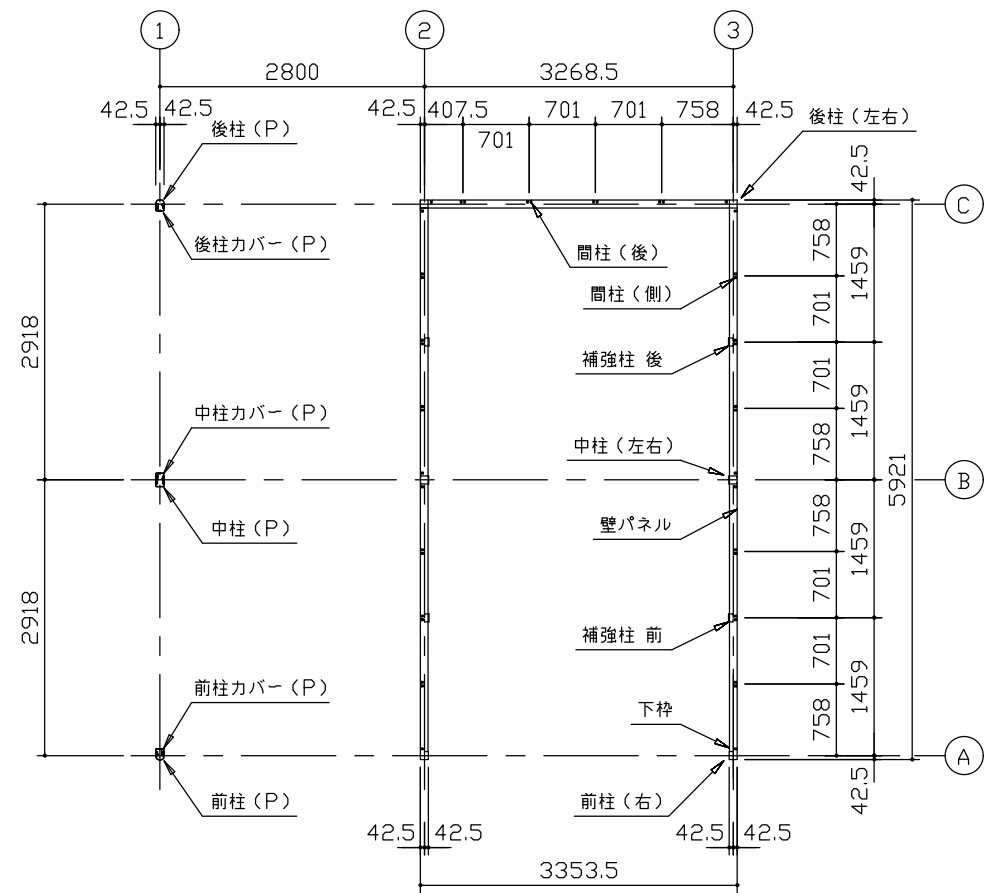

小屋伏図 (S=1/80)

平面図 (S=1/80)

側面立面図 (S=1/80)

正面立面図 (S=1/80)

\*( ) 内寸法ハ、Hタイプラिस。  
 \* 有効高さハ、基礎高さラ含ミマセン。

名称	ヨドガレージ ラヴィージュⅢ
機種名	VGCU-3359(H)+VKCU-2859(H)型-L(単棟)

株式会社 ヨドコウ