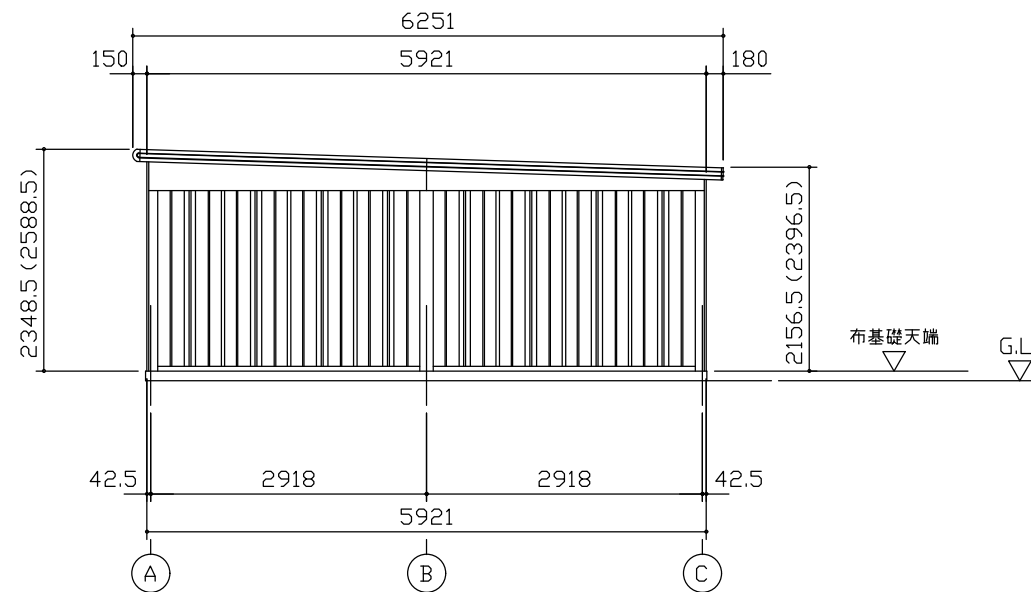

小屋伏図 (S=1/80)

平面図 (S=1/80)

側面立面図 (S=1/80)

正面立面図 (S=1/80)

\*( ) 内寸法ハ、Hタイプラिस。  
 \* 有効高さハ、基礎高さラ含ミマセン。

名称	ヨドガレージ ラヴィージュⅢ
機種名	VGCU-3359(H)+VKCU-2859(H)型-L(単棟)

株式会社 ヨドコウ