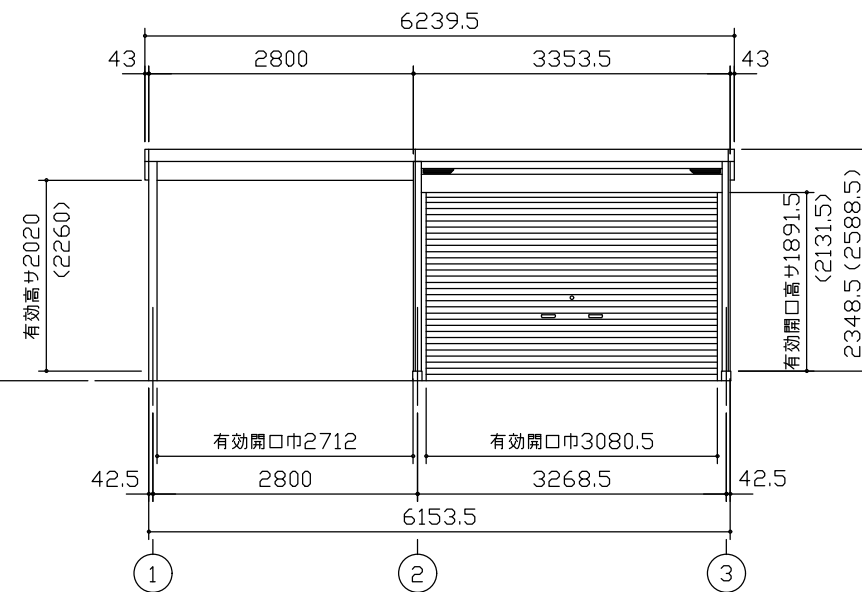

小屋伏図 (S=1/80)

平面図 (S=1/80)

側面立面図 (S=1/80)

正面立面図 (S=1/80)

\*( ) 内寸法ハ、Hタイプラिस。  
 \* 有効高さハ、基礎高さラ含ミマセン。

名称	ヨドガレージ ラヴィージュⅢ
機種名	VGCU-3359(H)+VKCU-2859(H)型-L(単棟)

株式会社 ヨドコウ