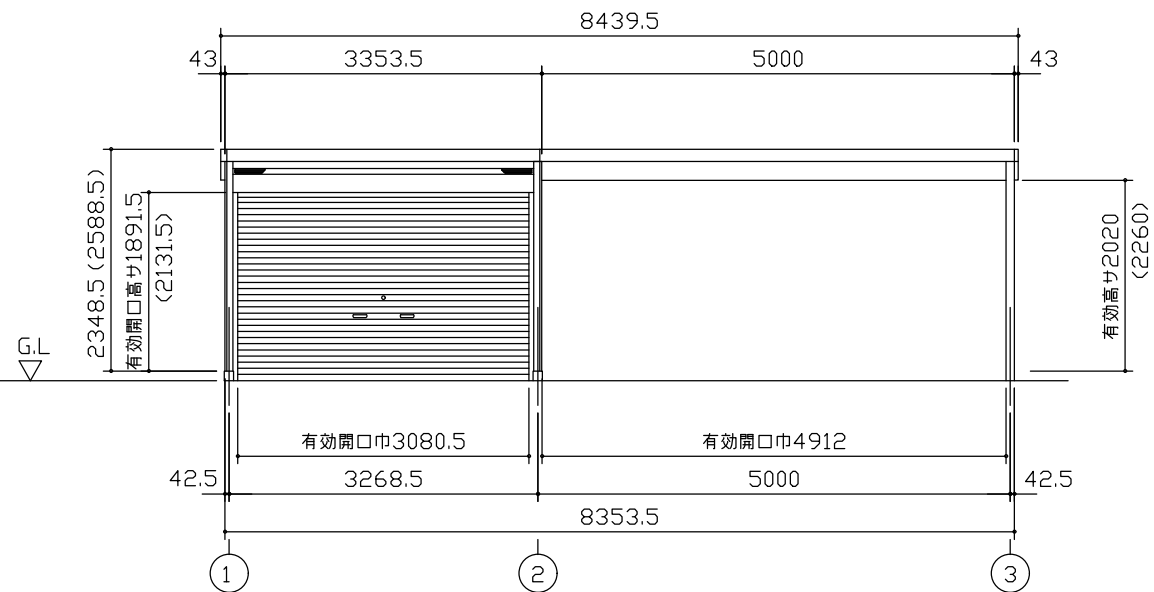

小屋伏図 (S=1/80)

平面図 (S=1/80)

側面立面図 (S=1/80)

正面立面図 (S=1/80)

- * () 内寸法ハ、Hタイプラシス。
- * 有効高さハ、基礎高さラ含ミマセン。

名称	ヨドガレージ ラヴィージュⅢ
機種名	VGCU-3359(H)+VKCS-5059(H)型-R(単棟)

株式会社 ヨドコウ