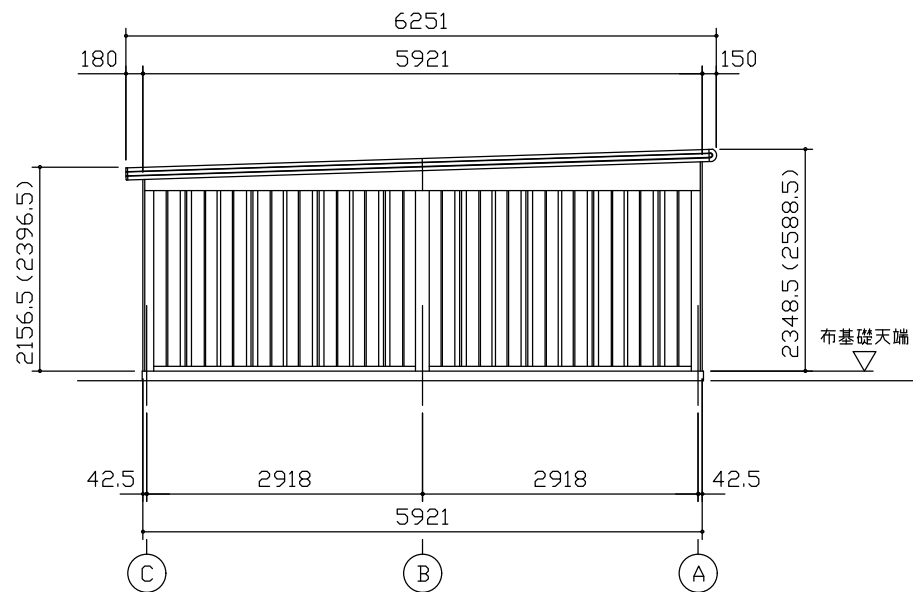

小屋伏図 (S=1/80)

平面図 (S=1/80)

側面立面図 (S=1/80)

正面立面図 (S=1/80)

- * () 内寸法ハ、Hタイプラシス。
- * 有効高さハ、基礎高さラ含ミマセン。

名称	ヨドガレージ ラヴィージュⅢ
機種名	VGCU-3359(H)+VKCS-5059(H)型-R(単棟)

株式会社 ヨドコウ