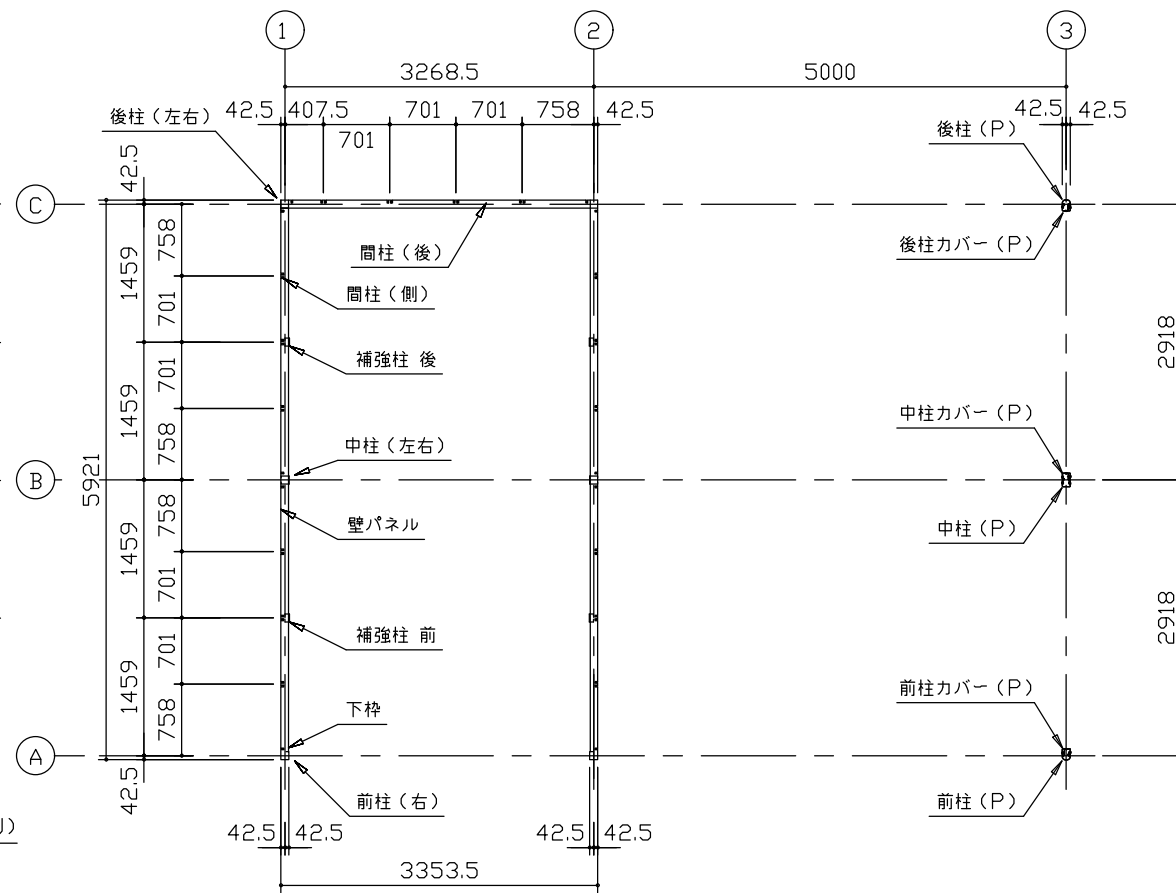

小屋伏図 (S=1/80)

平面図 (S=1/80)

側面立面図 (S=1/80)

正面立面図 (S=1/80)

- * () 内寸法ハ、Hタイプラシス。
- * 有効高さハ、基礎高さラ含ミマセン。

名称	ヨドガレージ ラヴィージュⅢ
機種名	VGCU-3359(H)+VKCS-5059(H)型-R(単棟)

株式会社 ヨドコウ