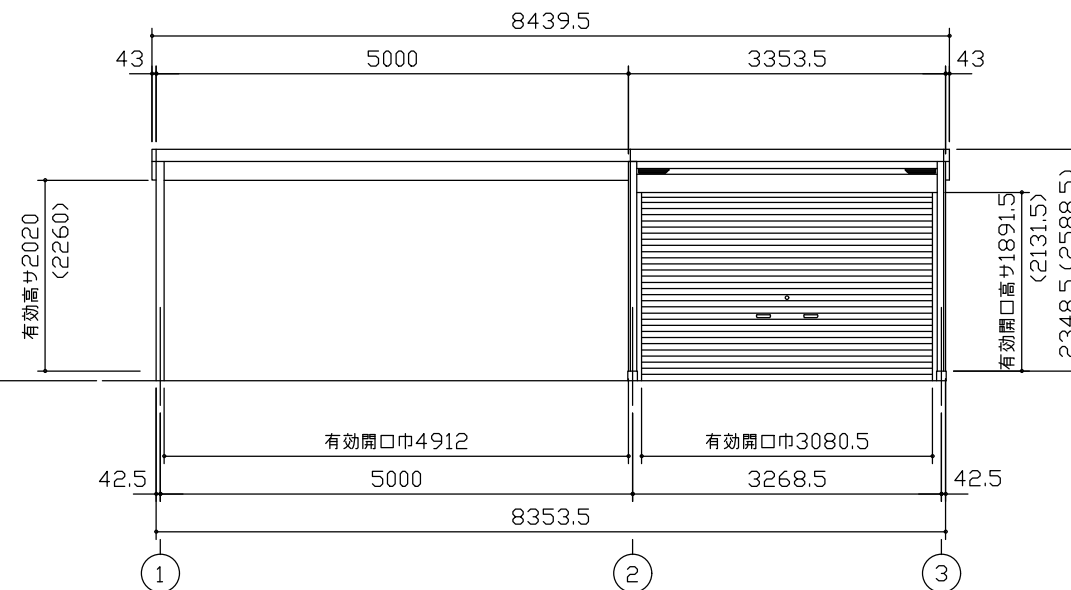

小屋伏図 (S=1/80)

平面図 (S=1/80)

側面立面図 (S=1/80)

正面立面図 (S=1/80)

- * () 内寸法ハ、Hタイプラシス。
- * 有効高サハ、基礎高サヲ含ミマセン。

名称 ヨドガレージ ラヴィージュⅢ
機種名 VGCU-3359(H)+VKCS-5059(H)型-L(単棟)

株式会社 ヨドコウ