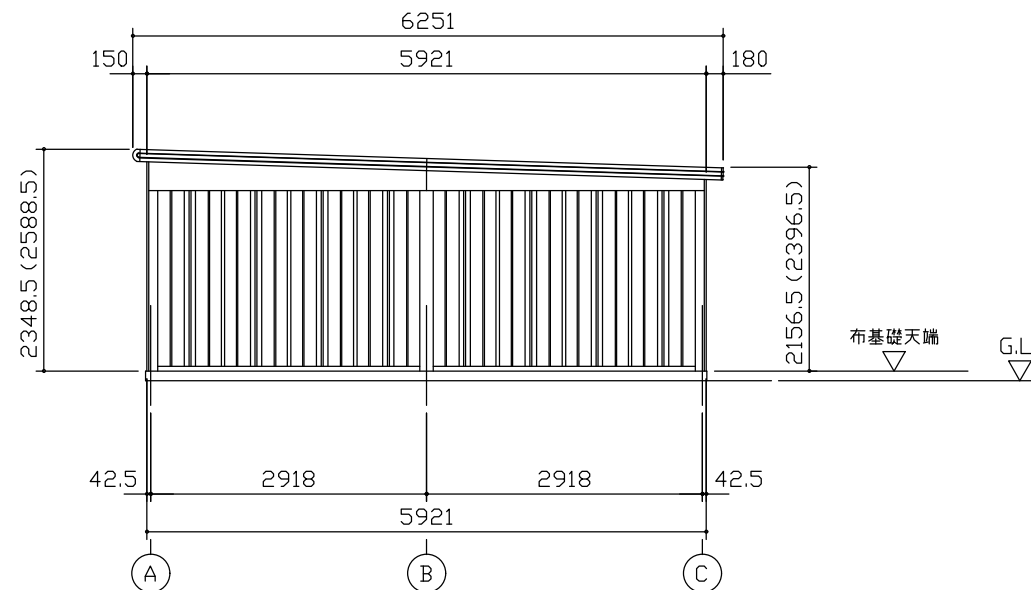

小屋伏図 (S=1/80)

平面図 (S=1/80)

側面立面図 (S=1/80)

正面立面図 (S=1/80)

- * () 内寸法ハ、Hタイプラシス。
- * 有効高サハ、基礎高サヲ含ミマセン。

名称 ヨドガレージ ラヴィージュⅢ
機種名 VGCU-3359(H)+VKCS-5059(H)型-L(単棟)

株式会社 ヨドコウ