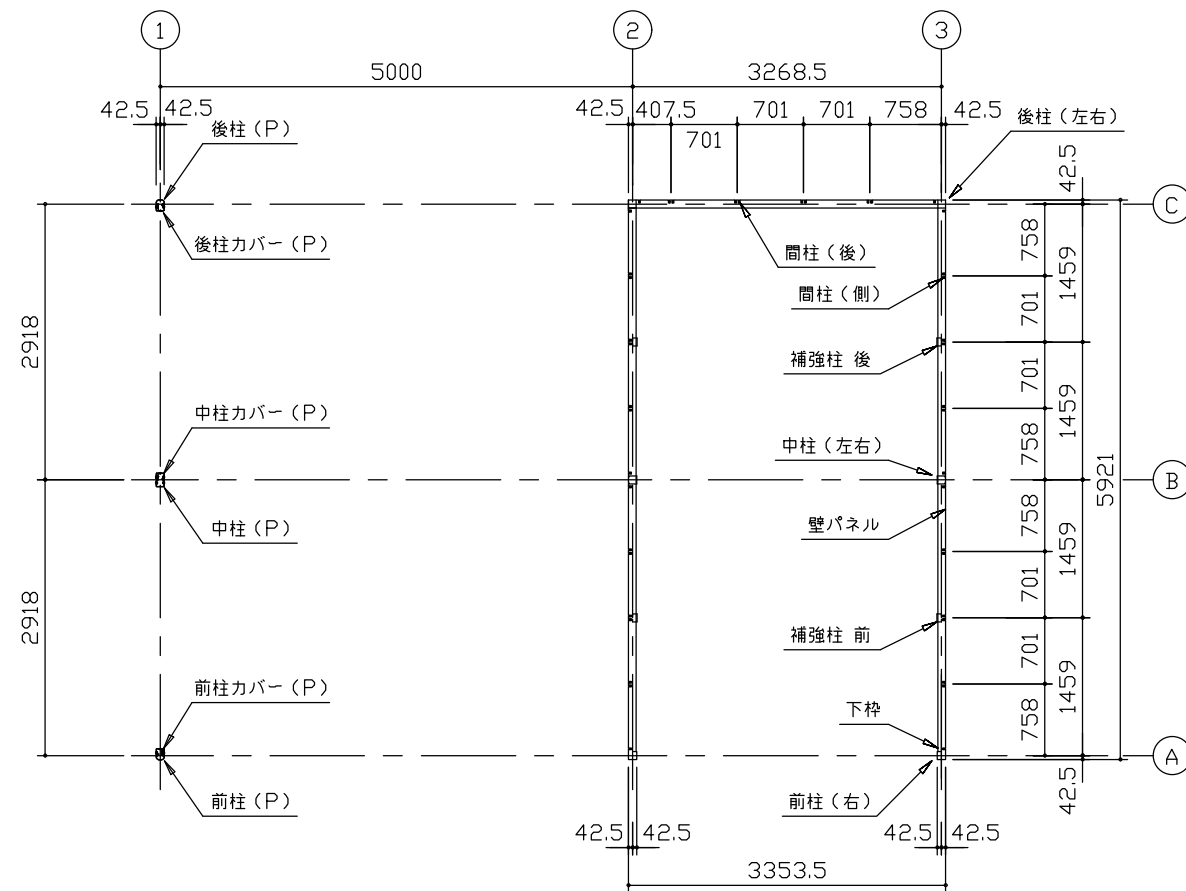

小屋伏図 (S=1/80)

平面図 (S=1/80)

側面立面図 (S=1/80)

正面立面図 (S=1/80)

- * () 内寸法ハ、Hタイプラシス。
- * 有効高サハ、基礎高サヲ含ミマセン。

名称 ヨドガレージ ラヴィージュⅢ
機種名 VGCU-3359(H)+VKCS-5059(H)型-L(単棟)

株式会社 ヨドコウ