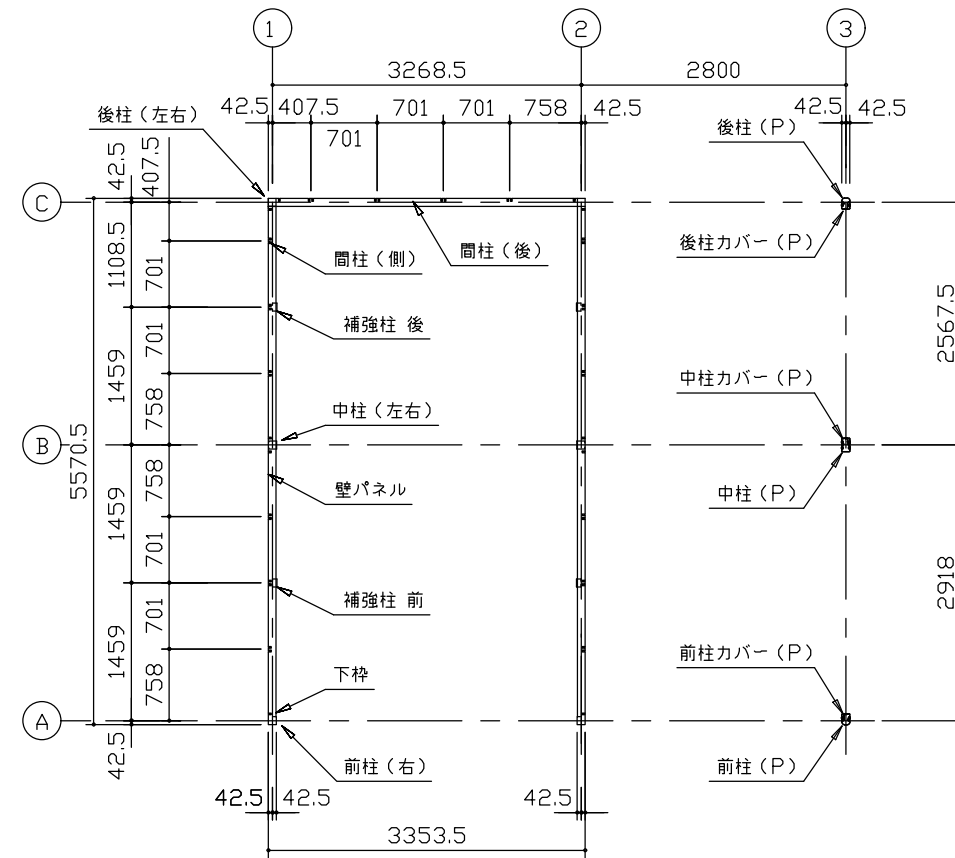

小屋伏図 (S=1/80)

平面図 (S=1/80)

側面立面図 (S=1/80)

正面立面図 (S=1/80)

- *() 内寸法ハ、Hタイプヲ示ス。
- * 有効高さハ、基礎高さヲ含ミマセン。

名称 ヨドガレージ ラヴィージュⅢ
機種名 VGCU-3355(H)+VKCU-2855(H)型-R(単棟)

株式会社 ヨドコウ