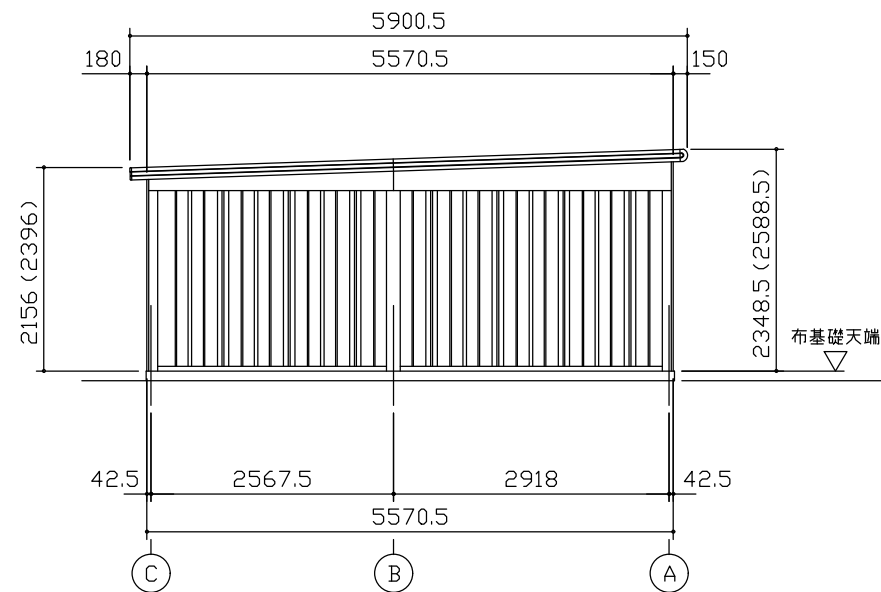

小屋伏図 (S=1/80)

平面図 (S=1/80)

側面立面図 (S=1/80)

正面立面図 (S=1/80)

- *() 内寸法ハ、Hタイプヲ示ス。
- * 有効高さハ、基礎高さヲ含ミマセン。

名称 ヨドガレージ ラヴィージュⅢ
機種名 VGCU-3355(H)+VKCU-2855(H)型-R(単棟)

株式会社 ヨドコウ