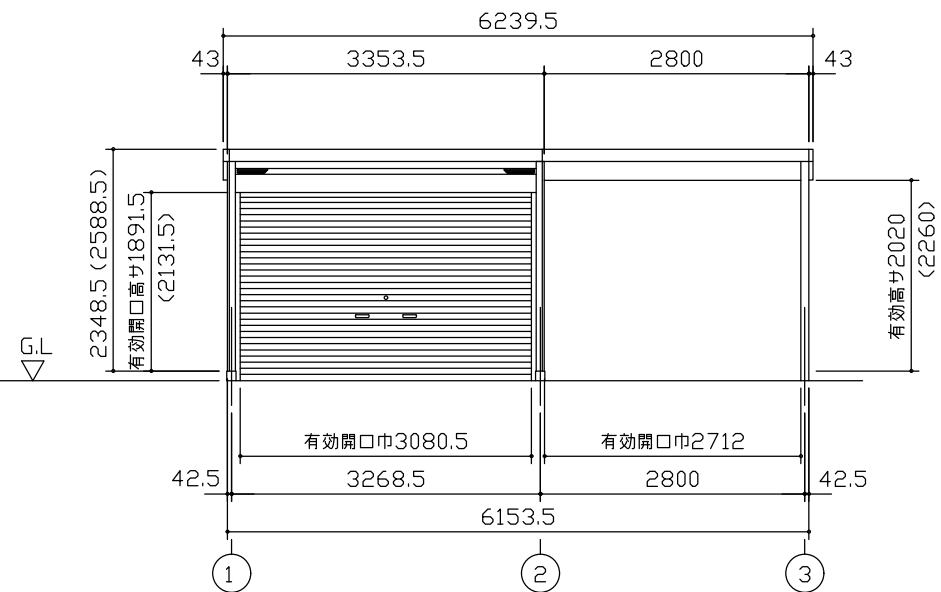

小屋伏図 (S=1/80)

平面図 (S=1/80)

側面立面図 (S=1/80)

正面立面図 (S=1/80)

- *() 内寸法ハ、Hタイプヲ示ス。
- * 有効高さハ、基礎高さヲ含ミマセン。

名称 ヨドガレージ ラヴィージュⅢ
機種名 VGCU-3355(H)+VKCU-2855(H)型-R(単棟)

株式会社 ヨドコウ