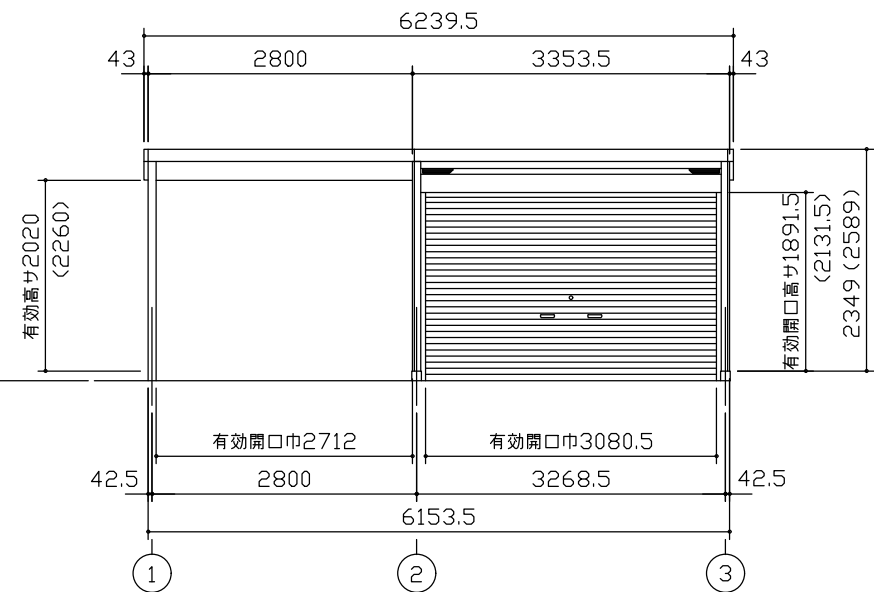

小屋伏図 (S=1/80)

平面図 (S=1/80)

側面立面図 (S=1/80)

正面立面図 (S=1/80)

*() 内寸法ハ、Hタイプラिस。
 * 有効高さハ、基礎高さヲ含ミマセン。

名称 ヨドガレージ ラヴィージュⅢ
 機種名 VGCU-3355(H)+VKCU-2855(H)型-L(単棟)

株式会社 ヨドコウ