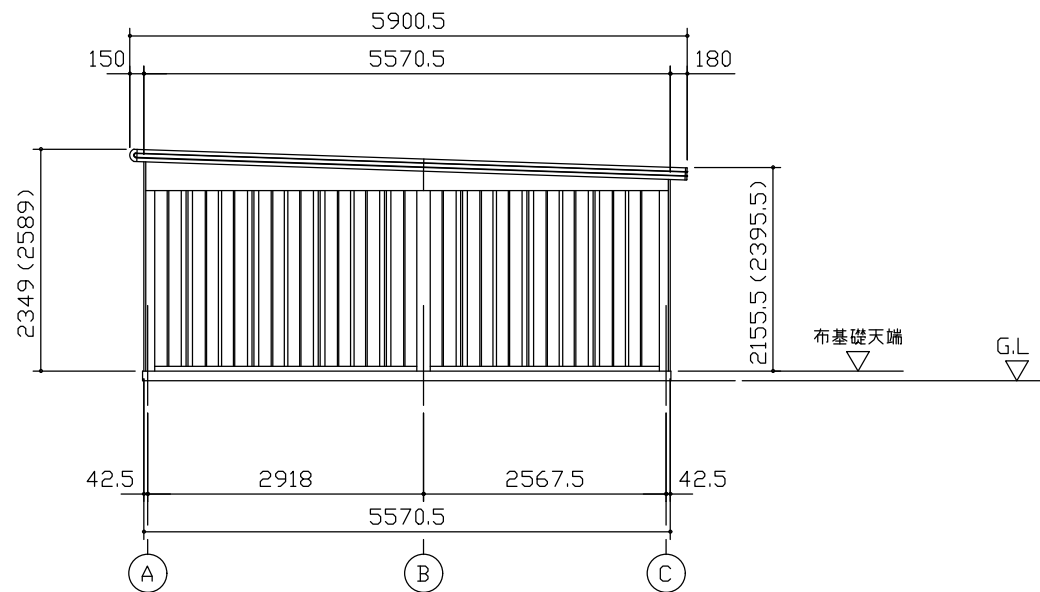

小屋伏図 (S=1/80)

平面図 (S=1/80)

側面立面図 (S=1/80)

正面立面図 (S=1/80)

*() 内寸法ハ、Hタイプラिस。
 * 有効高さハ、基礎高さヲ含ミマセン。

名称 ヨドガレージ ラヴィージュⅢ
 機種名 VGCU-3355(H)+VKCU-2855(H)型-L(単棟)

株式会社 ヨドコウ