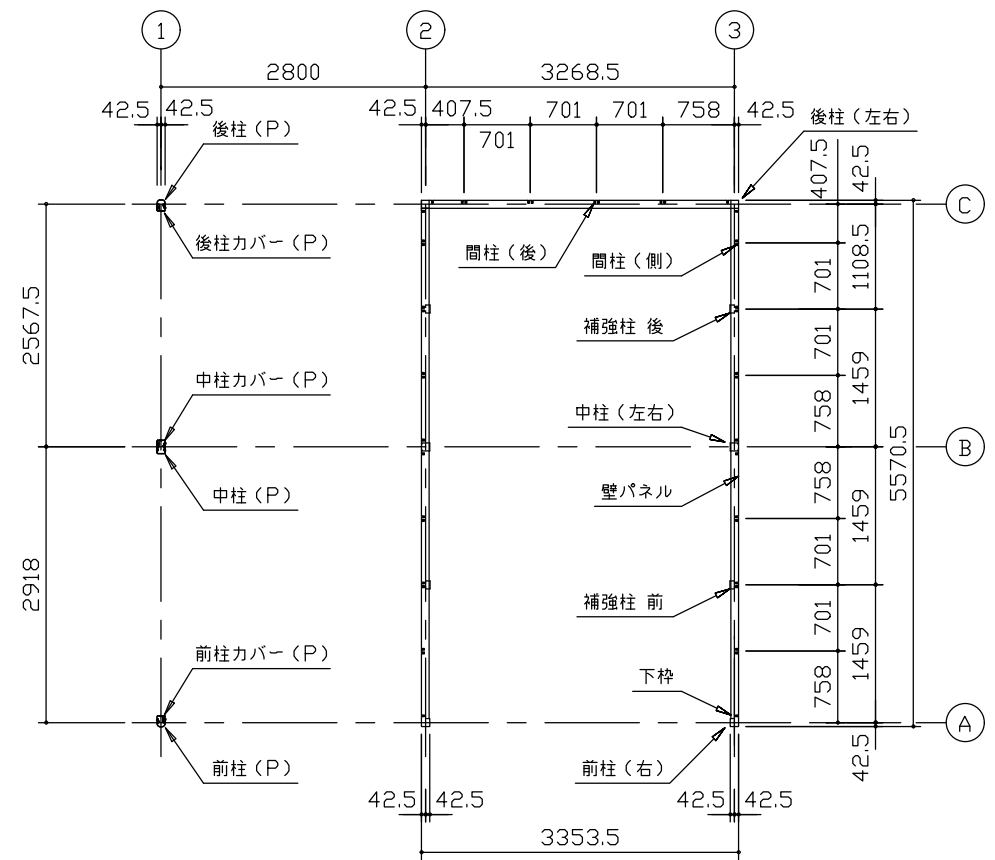

小屋伏図 (S=1/80)

平面図 (S=1/80)

側面立面図 (S=1/80)

正面立面図 (S=1/80)

*() 内寸法ハ、Hタイプラिस。
 * 有効高さハ、基礎高さヲ含ミマセン。

名称 ヨドガレージ ラヴィージュⅢ
 機種名 VGCU-3355(H)+VKCU-2855(H)型-L(単棟)

株式会社 ヨドコウ