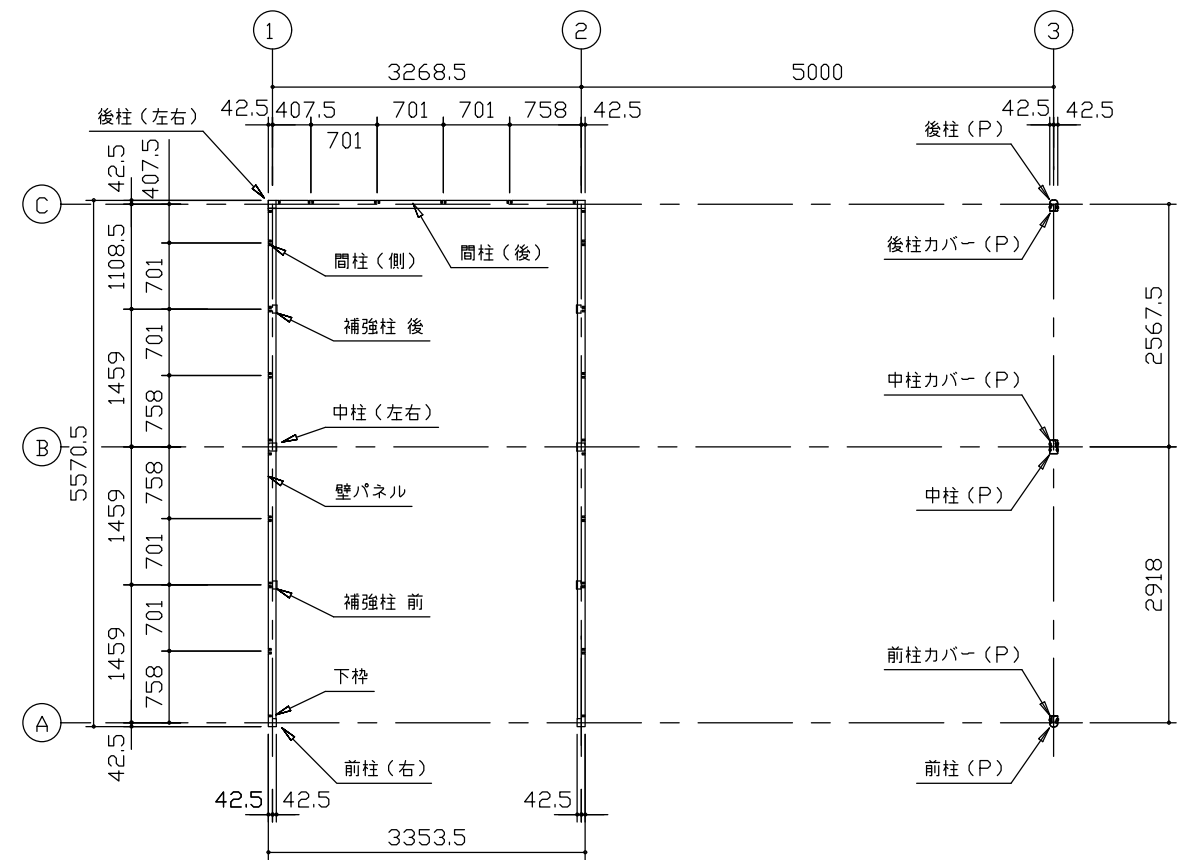

小屋伏図 (S=1/80)

平面図 (S=1/80)

側面立面図 (S=1/80)

正面立面図 (S=1/80)

*() 内寸法ハ、Hタイプヲ示ス。
 * 有効高さハ、基礎高さヲ含ミマセシ。

名称	ヨドガレージ ラヴィージュⅢ
機種名	VGCU-3355(H)+VKCS-5055(H)型-R(単棟)

株式会社 ヨドコウ