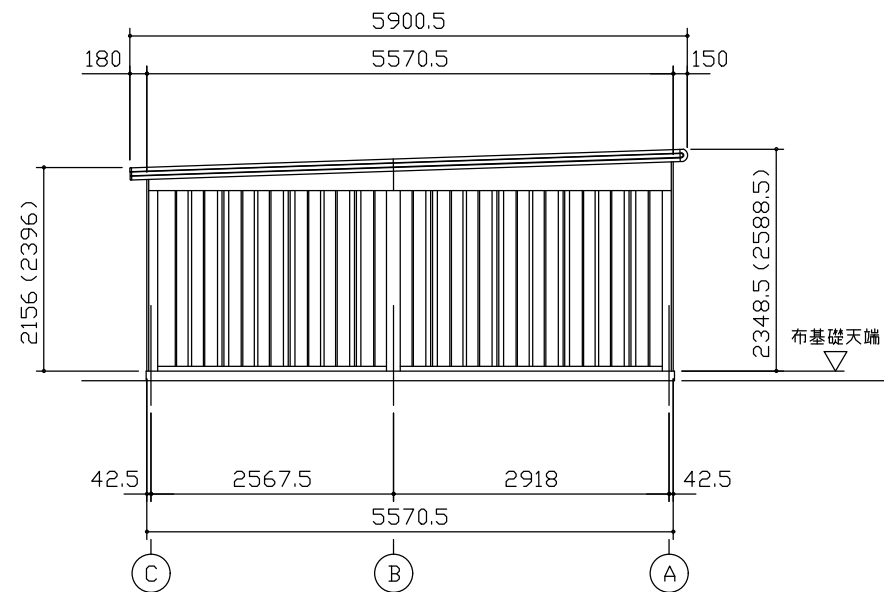

小屋伏図 (S=1/80)

平面図 (S=1/80)

側面立面図 (S=1/80)

正面立面図 (S=1/80)

*() 内寸法ハ、Hタイプヲ示ス。
 * 有効高さハ、基礎高さヲ含ミマセシ。

名称	ヨドガレージ ラヴィージュⅢ
機種名	VGCU-3355(H)+VKCS-5055(H)型-R(単棟)

株式会社 ヨドコウ