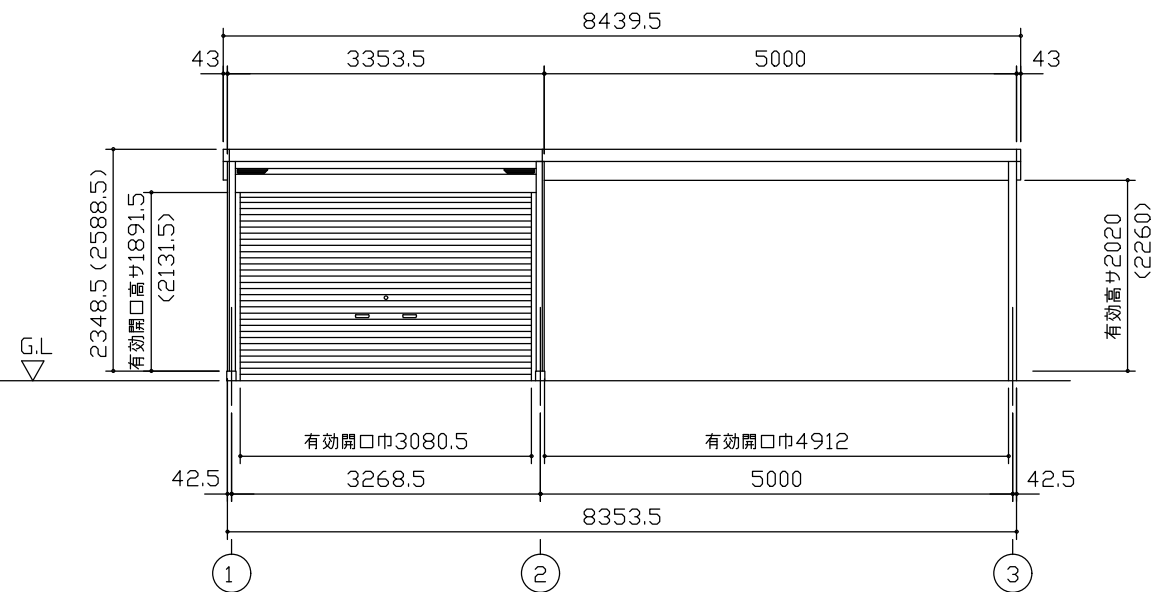

小屋伏図 (S=1/80)

平面図 (S=1/80)

側面立面図 (S=1/80)

正面立面図 (S=1/80)

*() 内寸法ハ、Hタイプヲ示ス。
 * 有効高さハ、基礎高さヲ含ミマセシ。

名称	ヨドガレージ ラヴィージュⅢ
機種名	VGCU-3355(H)+VKCS-5055(H)型-R(単棟)

株式会社 ヨドコウ