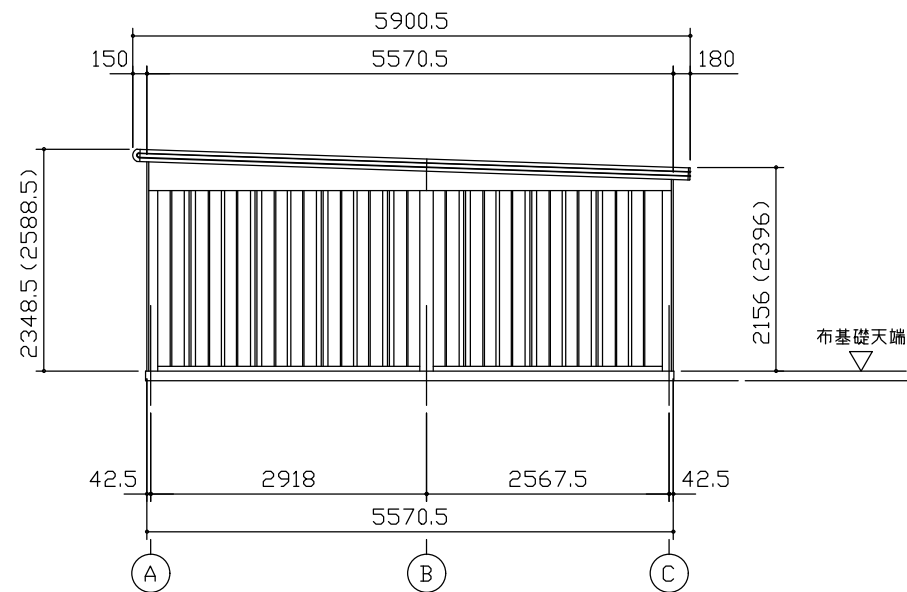

小屋伏図 (S=1/80)

平面図 (S=1/80)

側面立面図 (S=1/80)

正面立面図 (S=1/80)

- * () 内寸法ハ、Hタイプラシス。
- * 有効高さハ、基礎高さラ含ミマセン。

名称	ヨドガレージ ラヴィージュⅢ
機種名	VGCU-3355(H)+VKCS-5055(H)型-L(単棟)

株式会社 ヨドコウ