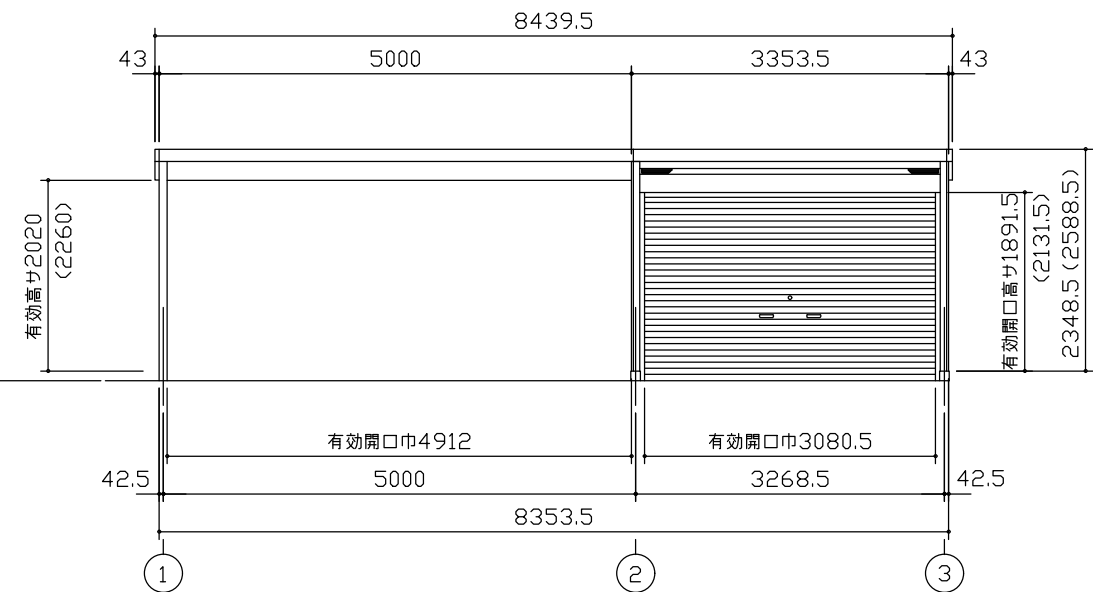

小屋伏図 (S=1/80)

平面図 (S=1/80)

側面立面図 (S=1/80)

正面立面図 (S=1/80)

- * () 内寸法ハ、Hタイプラシス。
- * 有効高さハ、基礎高さラ含ミマセン。

名称	ヨドガレージ ラヴィージュⅢ
機種名	VGCU-3355(H)+VKCS-5055(H)型-L(単棟)

株式会社 ヨドコウ