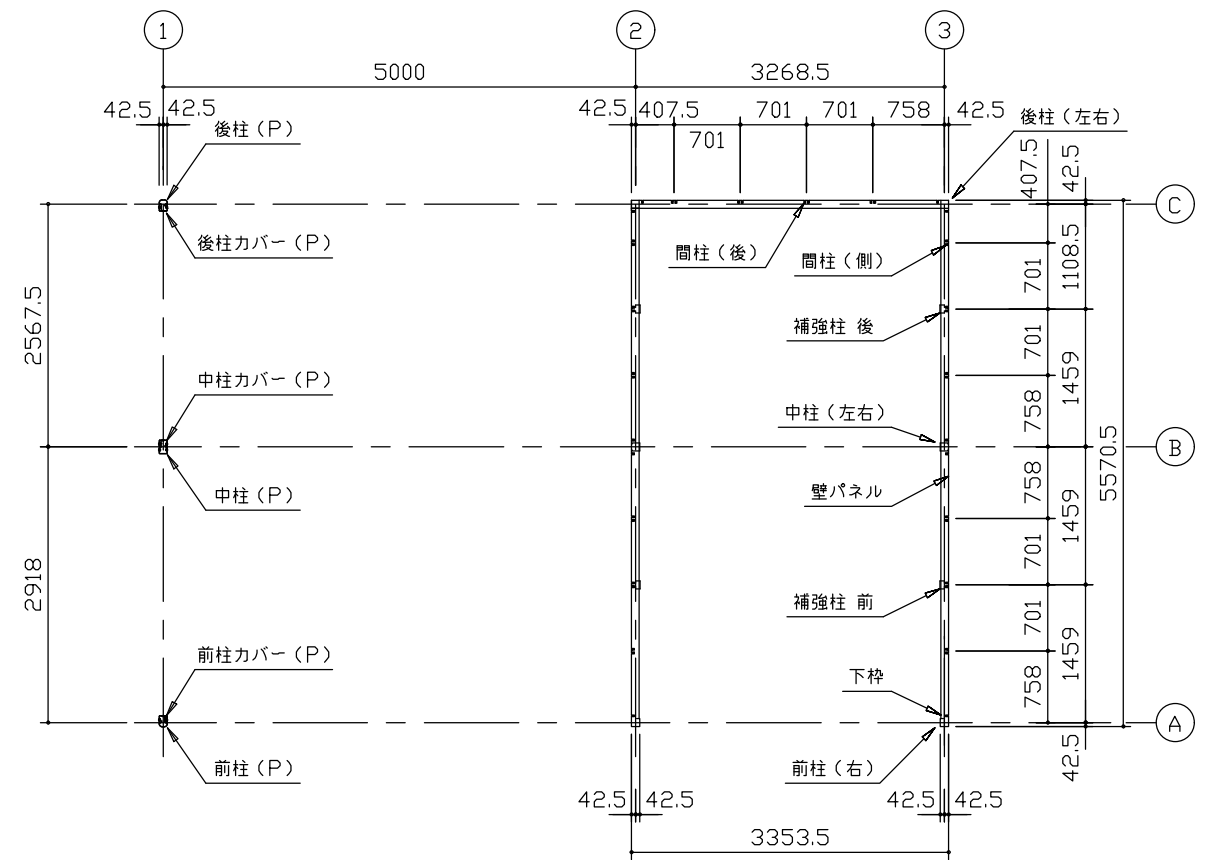

小屋伏図 (S=1/80)

平面図 (S=1/80)

側面立面図 (S=1/80)

正面立面図 (S=1/80)

- * () 内寸法ハ、Hタイプラシス。
- * 有効高さハ、基礎高さラ含ミマセン。

名称	ヨドガレージ ラヴィージュⅢ
機種名	VGCU-3355(H)+VKCS-5055(H)型-L(単棟)

株式会社 ヨドコウ