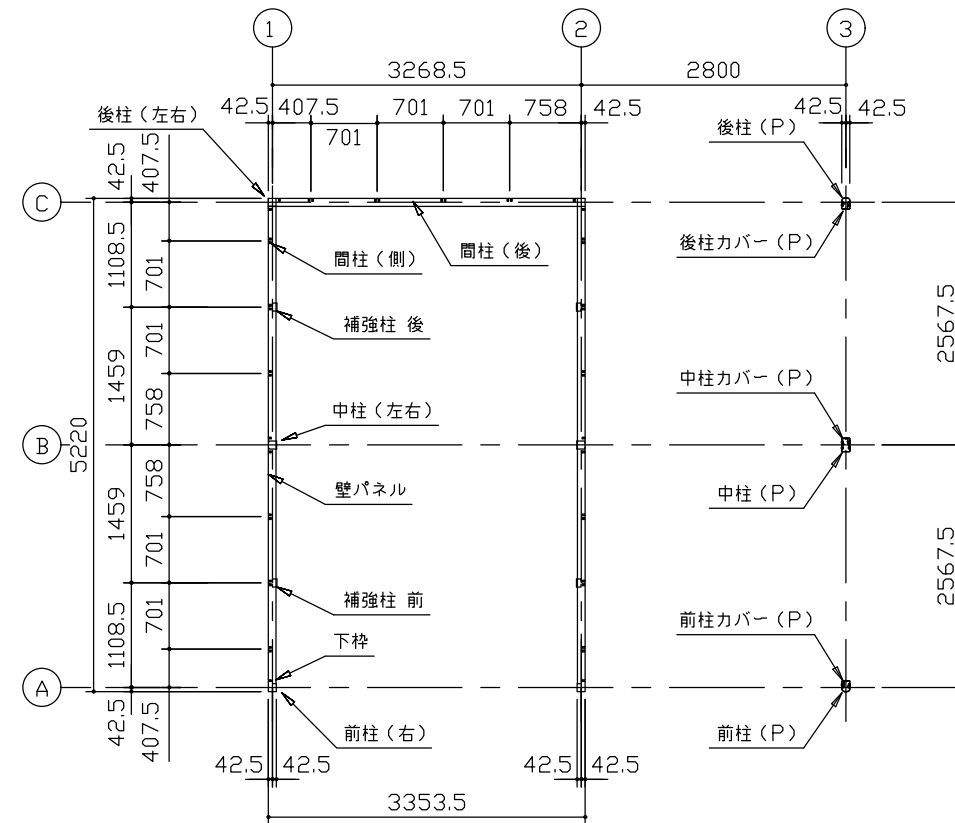

小屋伏図 (S=1/80)

平面図 (S=1/80)

側面立面図 (S=1/80)

正面立面図 (S=1/80)

- * () 内寸法ハ、Hタイプヲ示ス。
- * 有効高さハ、基礎高さヲ含ミマセシ。

名称 ヨドガレージ ラヴィージュⅢ
機種名 VGCU-3352(H)+VKCU-2852(H)型-R(単棟)

株式会社 ヨドコウ