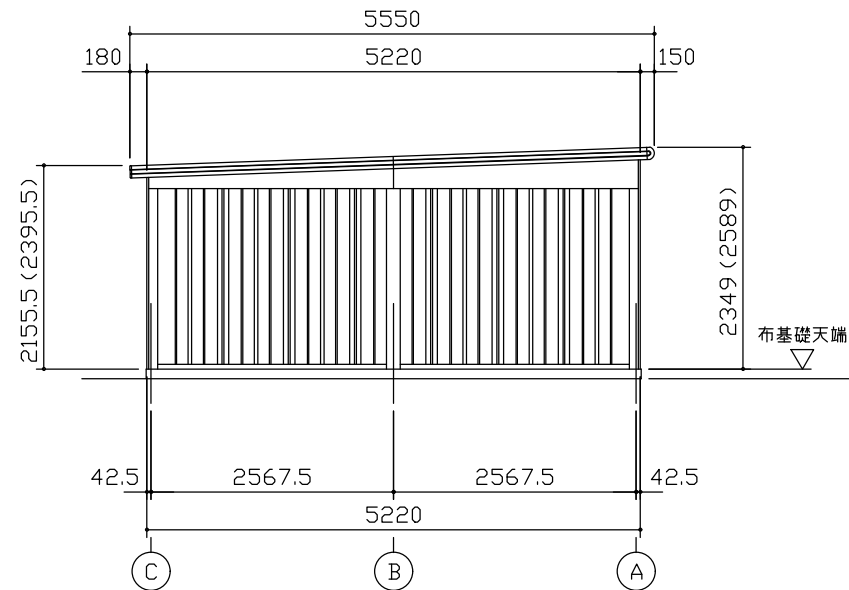

小屋伏図 (S=1/80)

平面図 (S=1/80)

側面立面図 (S=1/80)

正面立面図 (S=1/80)

- * () 内寸法ハ、Hタイプヲ示ス。
- * 有効高さハ、基礎高さヲ含ミマセシ。

名称 ヨドガレージ ラヴィージュⅢ
機種名 VGCU-3352(H)+VKCU-2852(H)型-R(単棟)

株式会社 ヨドコウ