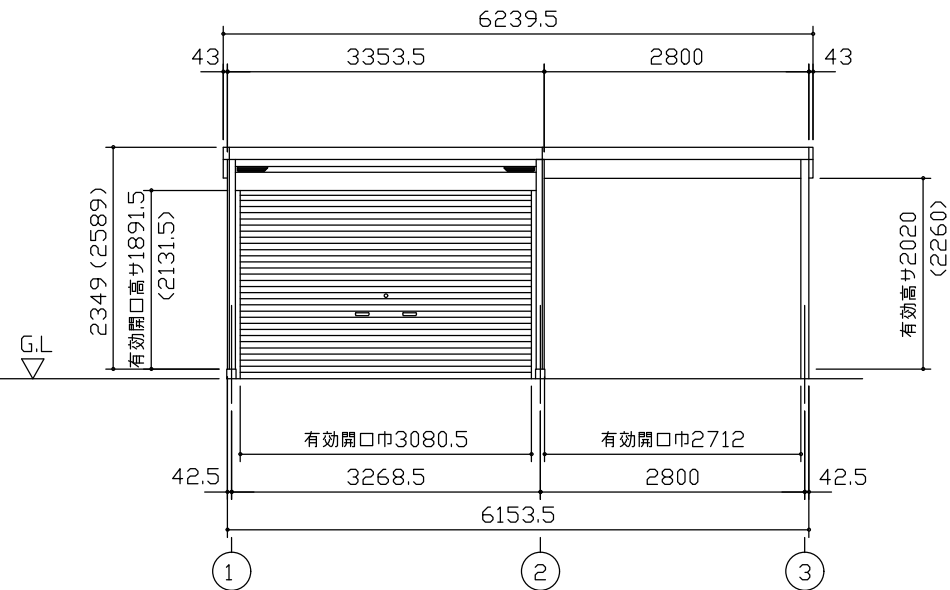

小屋伏図 (S=1/80)

平面図 (S=1/80)

側面立面図 (S=1/80)

正面立面図 (S=1/80)

- * () 内寸法ハ、Hタイプヲ示ス。
- * 有効高さハ、基礎高さヲ含ミマセシ。

名称 ヨドガレージ ラヴィージュⅢ
機種名 VGCU-3352(H)+VKCU-2852(H)型-R(単棟)

株式会社 ヨドコウ