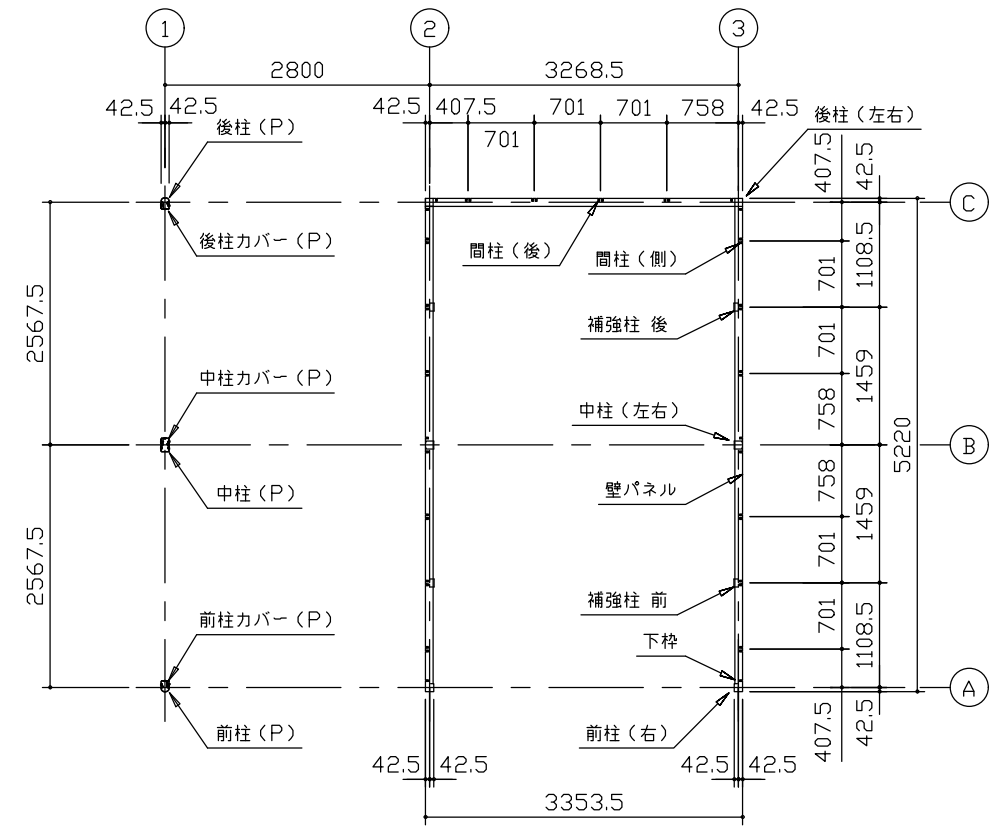

小屋伏図 (S=1/80)

平面図 (S=1/80)

側面立面図 (S=1/80)

正面立面図 (S=1/80)

\*( ) 内寸法ハ、Hタイプラिस。  
 \* 有効高さハ、基礎高さラ含ミマセン。

名称	ヨドガレージ ラヴィージュⅢ
機種名	VGCU-3352(H)+VKCU-2852(H)型-L(単棟)

株式会社 ヨドコウ