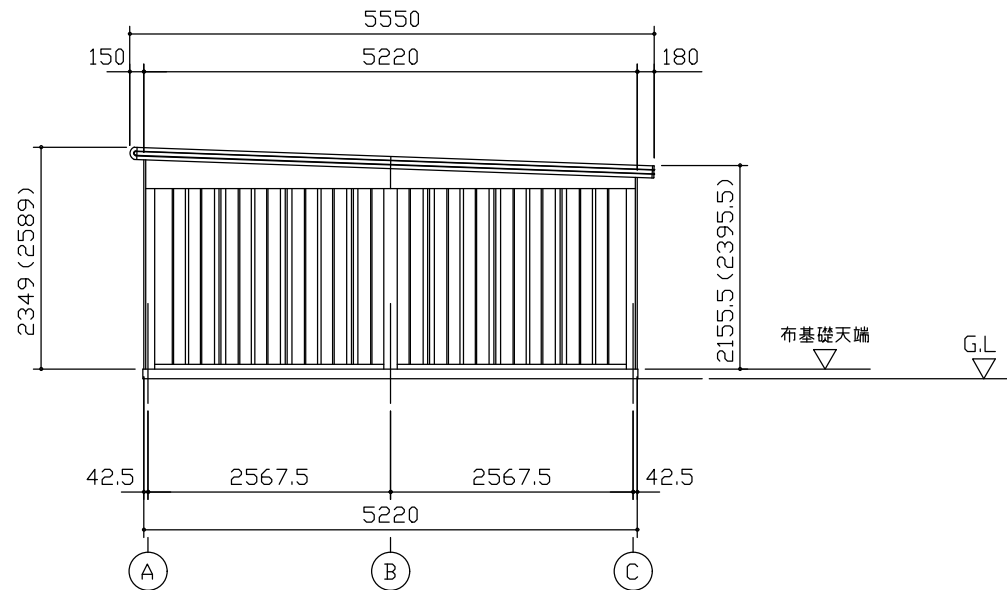

小屋伏図 (S=1/80)

平面図 (S=1/80)

側面立面図 (S=1/80)

正面立面図 (S=1/80)

\*( ) 内寸法ハ、Hタイプラिस。  
 \* 有効高さハ、基礎高さラ含ミマセン。

名称	ヨドガレージ ラヴィージュⅢ
機種名	VGCU-3352(H)+VKCU-2852(H)型-L(単棟)

株式会社 ヨドコウ