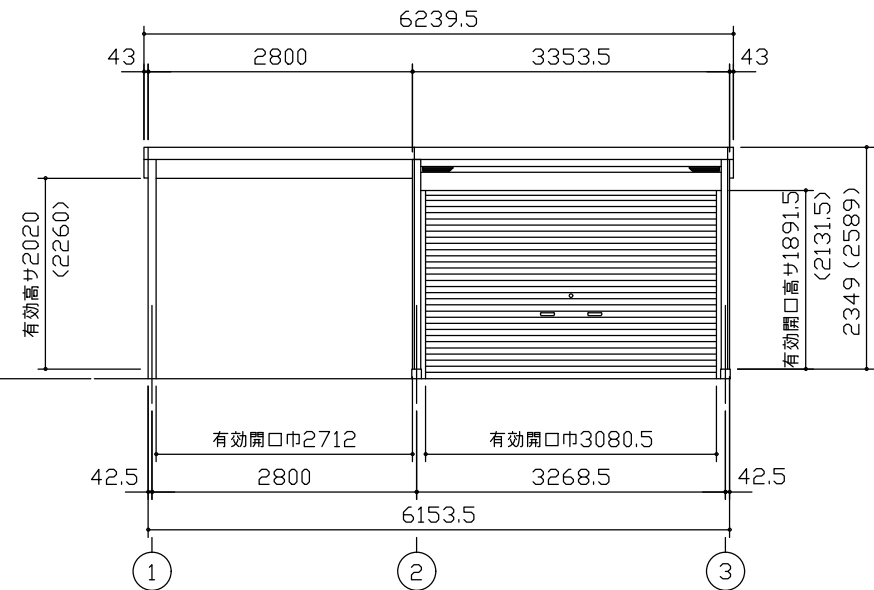

小屋伏図 (S=1/80)

平面図 (S=1/80)

側面立面図 (S=1/80)

正面立面図 (S=1/80)

\*( ) 内寸法ハ、Hタイプラिस。  
 \* 有効高さハ、基礎高さラ含ミマセン。

名称	ヨドガレージ ラヴィージュⅢ
機種名	VGCU-3352(H)+VKCU-2852(H)型-L(単棟)

株式会社 ヨドコウ