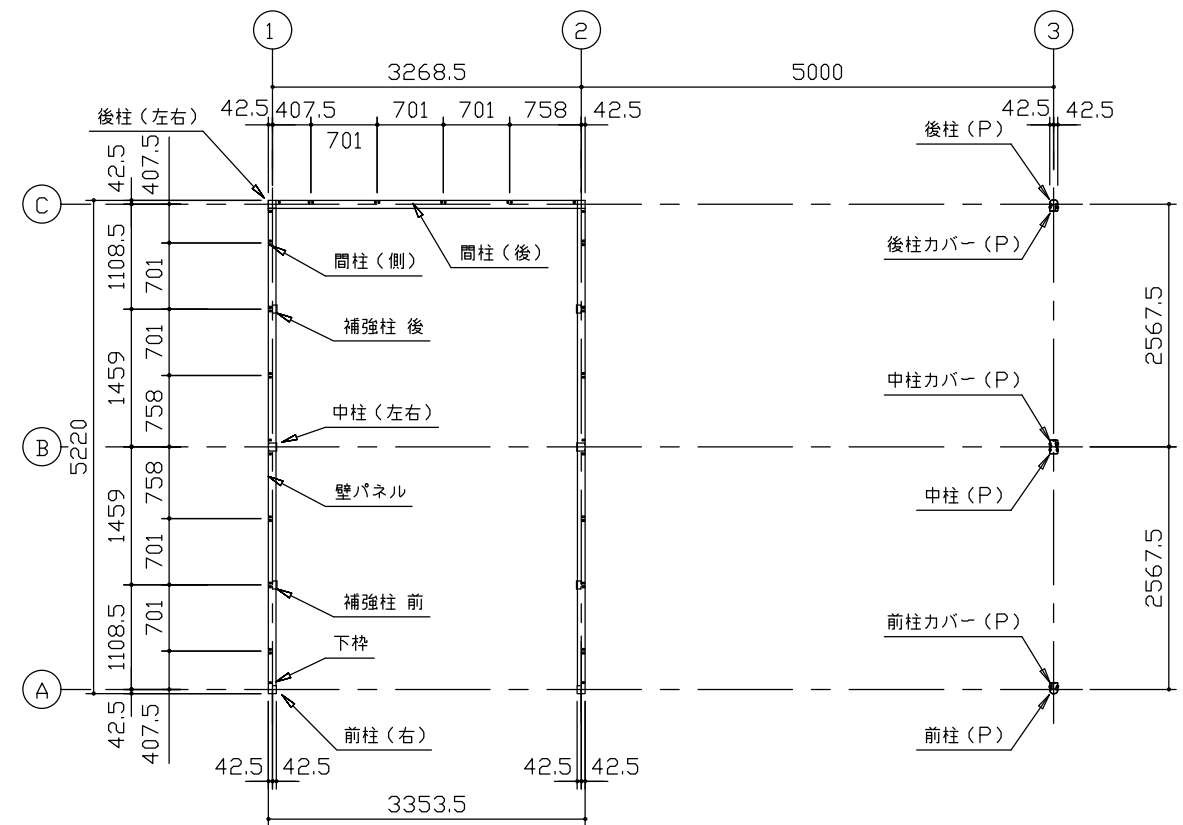

小屋伏図 (S=1/80)

平面図 (S=1/80)

側面立面図 (S=1/80)

正面立面図 (S=1/80)

*() 内寸法ハ、Hタイプヲ示ス。
 * 有効高さハ、基礎高さヲ含ミマセシ。

名称	ヨドガレージ ラヴィージュⅢ
機種名	VGCU-3352(H)+VKCS-5052(H)型-R(単棟)

株式会社 ヨドコウ