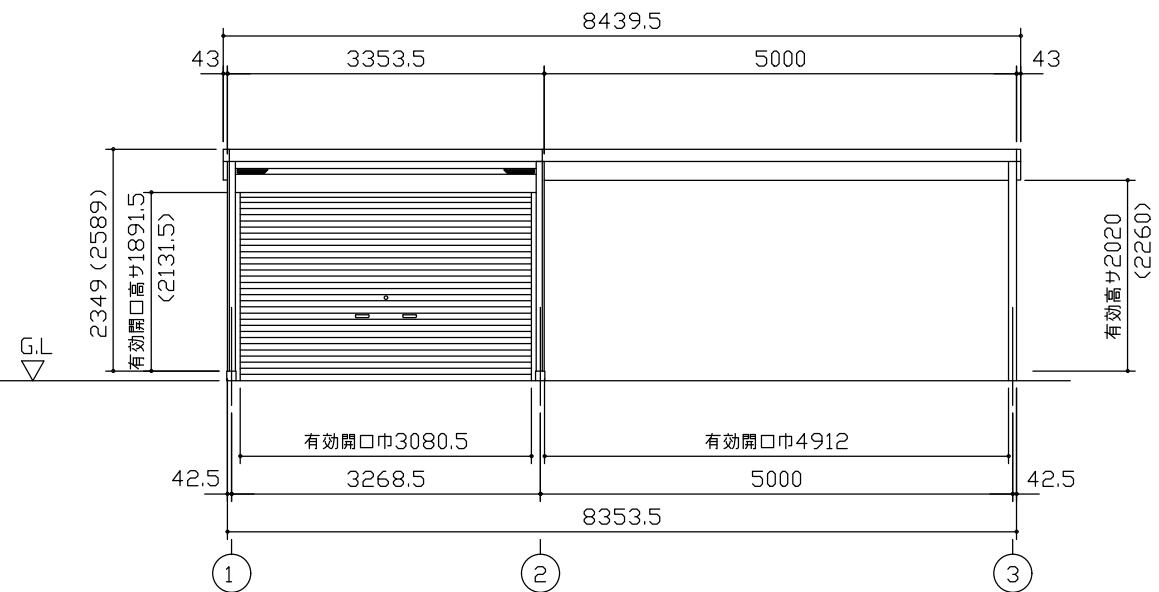

小屋伏図 (S=1/80)

平面図 (S=1/80)

側面立面図 (S=1/80)

正面立面図 (S=1/80)

*() 内寸法ハ、Hタイプヲ示ス。
 * 有効高さハ、基礎高さヲ含ミマセシ。

名称	ヨドガレージ ラヴィージュⅢ
機種名	VGCU-3352(H)+VKCS-5052(H)型-R(単棟)

株式会社 ヨドコウ