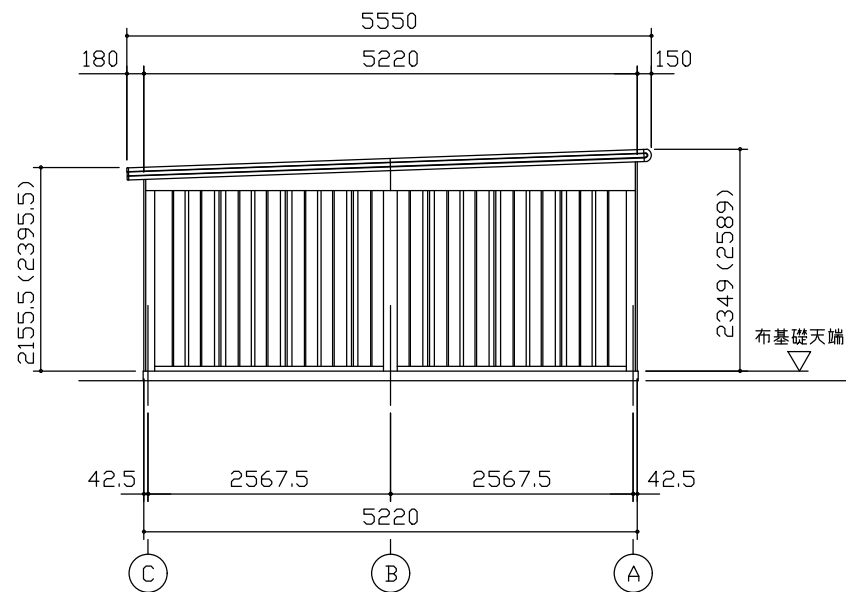

小屋伏図 (S=1/80)

平面図 (S=1/80)

側面立面図 (S=1/80)

正面立面図 (S=1/80)

*() 内寸法ハ、Hタイプヲ示ス。
 * 有効高さハ、基礎高さヲ含ミマセシ。

名称	ヨドガレージ ラヴィージュⅢ
機種名	VGCU-3352(H)+VKCS-5052(H)型-R(単棟)

株式会社 ヨドコウ